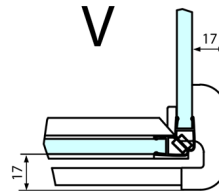

FORTIS kabina prysznicowa 1400x1000 mm, prawa

Kod: FL1114RFL3510

Rozmiary

Szerokość: 1400 mm

Wysokość: 2000 mm

Głębokość: 1000 mm

Właściwości

Gwarancja: 2 lata

Karta techniczna

Dveře	A (mm)	B (mm)	C (mm)
FL1080	785-801	≈ 200	779-795
FL1090	885-901	≈ 300	879-895
FL1010	985-1001	≈ 400	979-995
FL1011	1085-1101	≈ 500	1079-1095
FL1012	1185-1201	≈ 600	1179-1195
FL1113	1285-1301	≈ 700	1279-1295
FL1114	1385-1401	≈ 800	1379-1395
FL1115	1485-1501	≈ 900	1479-1495

Boční stěna	E	D
FL3580	785-801	779-795
FL3590	885-901	879-895
FL3510	985-1001	979-995

Stavební připravenost pro montáž na dlažbu
 kóty x,y = Rozměr k vnitřní straně skla

Construction readiness for floor mounting
 dimensions x, y = Dimension to the inside of the glass

Dveře	X (mm)	B (mm)
FL1080	768	≈ 200
FL1090	868	≈ 300
FL1010	968	≈ 400
FL1011	1068	≈ 500
FL1012	1168	≈ 600
FL1113	1268	≈ 700
FL1114	1368	≈ 800
FL1115	1468	≈ 900

Boční stěna	Y
FL3580	768
FL3590	868
FL3510	968
FL3511	1068
FL3512	1168