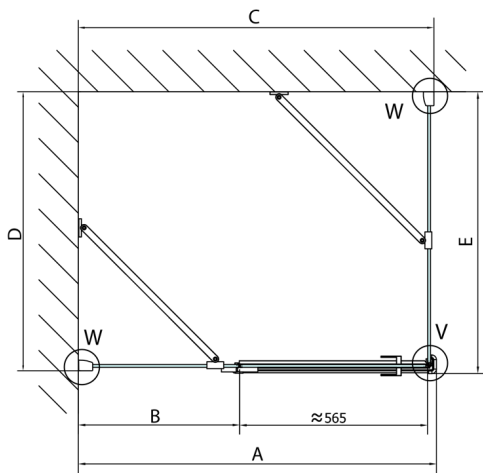

FORTIS kabina prysznicowa 1400x1000 mm, prawa

Kod: FL1114RFL3510

Rozmiary

Szerokość: 1400 mm

Wysokość: 2000 mm

Głębokość: 1000 mm

Właściwości

Gwarancja: 2 lata

Karta techniczna

Dveře	A (mm)	B (mm)	C (mm)
FL1080	785-801	≈ 200	779-795
FL1090	885-901	≈ 300	879-895
FL1010	985-1001	≈ 400	979-995
FL1011	1085-1101	≈ 500	1079-1095
FL1012	1185-1201	≈ 600	1179-1195
FL1113	1285-1301	≈ 700	1279-1295
FL1114	1385-1401	≈ 800	1379-1395
FL1115	1485-1501	≈ 900	1479-1495

Boční stěna	E	D
FL3580	785-801	779-795
FL3590	885-901	879-895
FL3510	985-1001	979-995

Stavební připravenost pro montáž na dlažbu
 kóty x,y = Rozměr k vnitřní straně skla

Construction readiness for floor mounting
 dimensions x, y = Dimension to the inside of the glass

Dveře	X (mm)	B (mm)
FL1080	768	≈ 200
FL1090	868	≈ 300
FL1010	968	≈ 400
FL1011	1068	≈ 500
FL1012	1168	≈ 600
FL1113	1268	≈ 700
FL1114	1368	≈ 800
FL1115	1468	≈ 900

Boční stěna	Y
FL3580	768
FL3590	868
FL3510	968
FL3511	1068
FL3512	1168