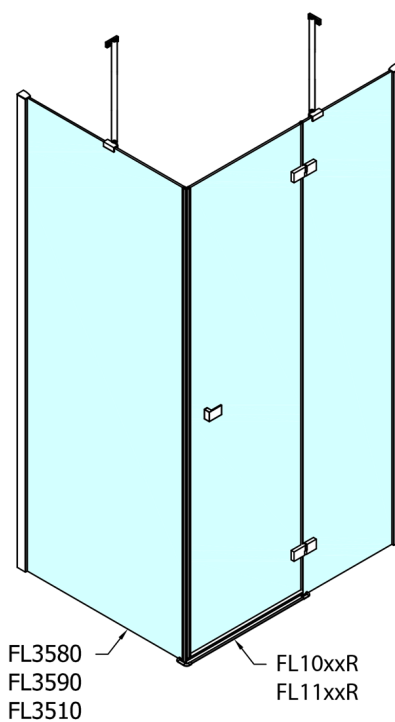

FORTIS kabina prysznicowa 1400x1000 mm, prawa

Kod: FL1114RFL3510

Rozmiary

Szerokość: 1400 mm

Wysokość: 2000 mm

Głębokość: 1000 mm

Właściwości

Gwarancja: 2 lata

Karta techniczna

Dveře	A (mm)	B (mm)	C (mm)
FL1080	785-801	≈ 200	779-795
FL1090	885-901	≈ 300	879-895
FL1010	985-1001	≈ 400	979-995
FL1011	1085-1101	≈ 500	1079-1095
FL1012	1185-1201	≈ 600	1179-1195
FL1113	1285-1301	≈ 700	1279-1295
FL1114	1385-1401	≈ 800	1379-1395
FL1115	1485-1501	≈ 900	1479-1495

Boční stěna	E	D
FL3580	785-801	779-795
FL3590	885-901	879-895
FL3510	985-1001	979-995

Stavební připravenost pro montáž na dlažbu
 kóty x,y = Rozměr k vnitřní straně skla

Construction readiness for floor mounting
 dimensions x, y = Dimension to the inside of the glass

Dveře	X (mm)	B (mm)
FL1080	768	≈ 200
FL1090	868	≈ 300
FL1010	968	≈ 400
FL1011	1068	≈ 500
FL1012	1168	≈ 600
FL1113	1268	≈ 700
FL1114	1368	≈ 800
FL1115	1468	≈ 900

Boční stěna	Y
FL3580	768
FL3590	868
FL3510	968
FL3511	1068
FL3512	1168