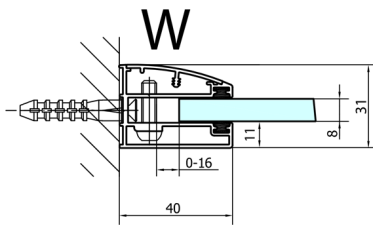

FORTIS kabina prysznicowa 1400x1000 mm, prawa

Kod: FL1114RFL3510

Rozmiary

Szerokość: 1400 mm

Wysokość: 2000 mm

Głębokość: 1000 mm

Właściwości

Gwarancja: 2 lata

Karta techniczna

Dveře	A (mm)	B (mm)	C (mm)
FL1080	785-801	≈ 200	779-795
FL1090	885-901	≈ 300	879-895
FL1010	985-1001	≈ 400	979-995
FL1011	1085-1101	≈ 500	1079-1095
FL1012	1185-1201	≈ 600	1179-1195
FL1113	1285-1301	≈ 700	1279-1295
FL1114	1385-1401	≈ 800	1379-1395
FL1115	1485-1501	≈ 900	1479-1495

Boční stěna	E	D
FL3580	785-801	779-795
FL3590	885-901	879-895
FL3510	985-1001	979-995

Stavební připravenost pro montáž na dlažbu
 kóty x,y = Rozměr k vnitřní straně skla

Construction readiness for floor mounting
 dimensions x, y = Dimension to the inside of the glass

Dveře	X (mm)	B (mm)
FL1080	768	≈ 200
FL1090	868	≈ 300
FL1010	968	≈ 400
FL1011	1068	≈ 500
FL1012	1168	≈ 600
FL1113	1268	≈ 700
FL1114	1368	≈ 800
FL1115	1468	≈ 900

Boční stěna	Y
FL3580	768
FL3590	868
FL3510	968
FL3511	1068
FL3512	1168