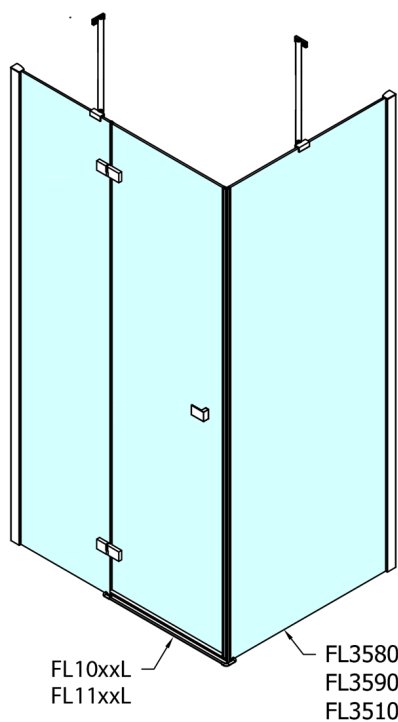

FORTIS kabina prysznicowa 1400x1000 mm, prawa

Kod: FL1114RFL3510

Rozmiary

Szerokość: 1400 mm

Wysokość: 2000 mm

Głębokość: 1000 mm

Właściwości

Gwarancja: 2 lata

Karta techniczna

Dveře	A (mm)	B (mm)	C (mm)
FL1080	785-801	≈ 200	779-795
FL1090	885-901	≈ 300	879-895
FL1010	985-1001	≈ 400	979-995
FL1011	1085-1101	≈ 500	1079-1095
FL1012	1185-1201	≈ 600	1179-1195
FL1113	1285-1301	≈ 700	1279-1295
FL1114	1385-1401	≈ 800	1379-1395
FL1115	1485-1501	≈ 900	1479-1495

Boční stěna	E	D
FL3580	785-801	779-795
FL3590	885-901	879-895
FL3510	985-1001	979-995

Stavební připravenost pro montáž na dlažbu
 kóty x,y = Rozměr k vnitřní straně skla

Construction readiness for floor mounting
 dimensions x, y = Dimension to the inside of the glass

Dveře	X (mm)	B (mm)
FL1080	768	≈ 200
FL1090	868	≈ 300
FL1010	968	≈ 400
FL1011	1068	≈ 500
FL1012	1168	≈ 600
FL1113	1268	≈ 700
FL1114	1368	≈ 800
FL1115	1468	≈ 900

Boční stěna	Y
FL3580	768
FL3590	868
FL3510	968
FL3511	1068
FL3512	1168