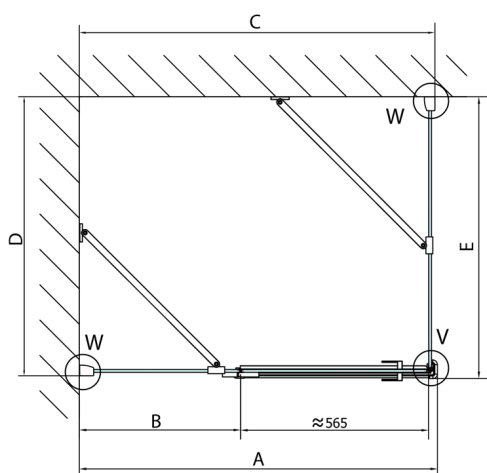

## Rozmiary

Szerokość: 1400 mm

Wysokość: 2000 mm

Głębokość: 900 mm

## Karta techniczna

Dveře	A (mm)	B (mm)	C (mm)
FL1080	785-801	≈ 200	779-795
FL1090	885-901	≈ 300	879-895
FL1010	985-1001	≈ 400	979-995
FL1011	1085-1101	≈ 500	1079-1095
FL1012	1185-1201	≈ 600	1179-1195
FL1113	1285-1301	≈ 700	1279-1295
FL1114	1385-1401	≈ 800	1379-1395
FL1115	1485-1501	≈ 900	1479-1495

Boční stěna	E	D
FL3580	785-801	779-795
FL3590	885-901	879-895
FL3510	985-1001	979-995

Stavební připravenost pro montáž na dlažbu  
 kóty x,y = Rozměr k vnitřní straně skla

Construction readiness for floor mounting  
 dimensions x, y = Dimension to the inside of the glass

Dveře	X (mm)	B (mm)
FL1080	768	≈ 200
FL1090	868	≈ 300
FL1010	968	≈ 400
FL1011	1068	≈ 500
FL1012	1168	≈ 600
FL1113	1268	≈ 700
FL1114	1368	≈ 800
FL1115	1468	≈ 900

Boční stěna	Y
FL3580	768
FL3590	868
FL3510	968
FL3511	1068
FL3512	1168