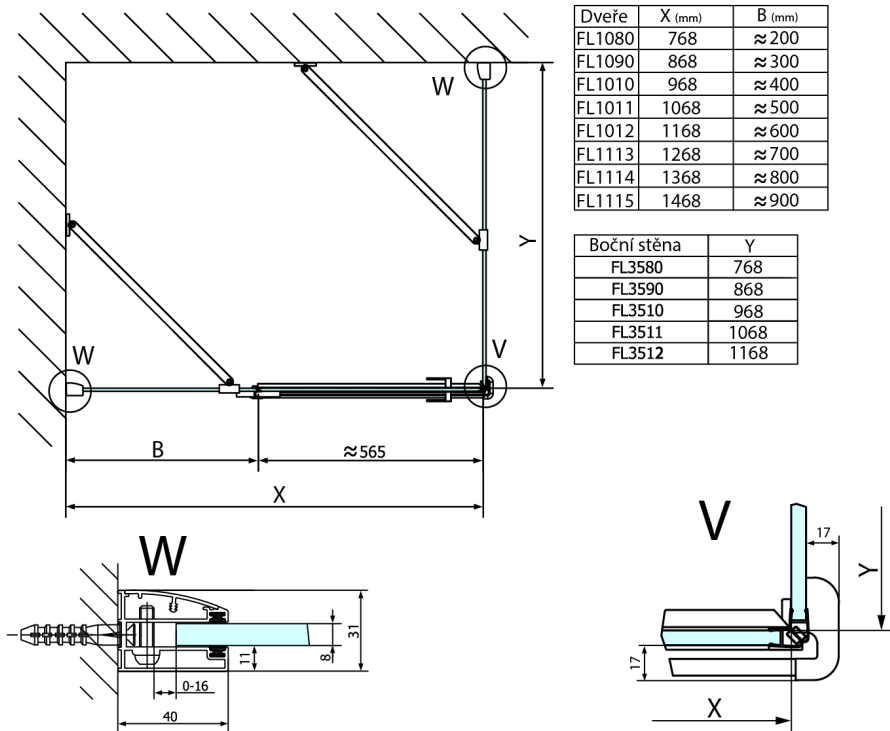

## Rozmiary

Szerokość: 1400 mm

Wysokość: 2000 mm

Głębokość: 900 mm

## Karta techniczna

Dveře	A (mm)	B (mm)	C (mm)
FL1080	785-801	≈ 200	779-795
FL1090	885-901	≈ 300	879-895
FL1010	985-1001	≈ 400	979-995
FL1011	1085-1101	≈ 500	1079-1095
FL1012	1185-1201	≈ 600	1179-1195
FL1113	1285-1301	≈ 700	1279-1295
FL1114	1385-1401	≈ 800	1379-1395
FL1115	1485-1501	≈ 900	1479-1495

Boční stěna	E	D
FL3580	785-801	779-795
FL3590	885-901	879-895
FL3510	985-1001	979-995

Stavební připravenost pro montáž na dlažbu  
 kóty x,y = Rozměr k vnitřní straně skla

Construction readiness for floor mounting  
 dimensions x, y = Dimension to the inside of the glass

Dveře	X (mm)	B (mm)
FL1080	768	≈ 200
FL1090	868	≈ 300
FL1010	968	≈ 400
FL1011	1068	≈ 500
FL1012	1168	≈ 600
FL1113	1268	≈ 700
FL1114	1368	≈ 800
FL1115	1468	≈ 900

Boční stěna	Y
FL3580	768
FL3590	868
FL3510	968
FL3511	1068
FL3512	1168