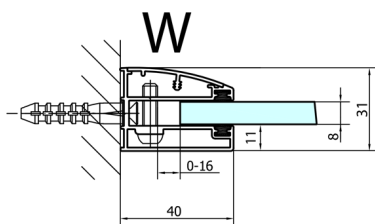

## Rozmiary

Szerokość: 1400 mm

Wysokość: 2000 mm

Głębokość: 900 mm

## Karta techniczna

Dveře	A (mm)	B (mm)	C (mm)
FL1080	785-801	≈ 200	779-795
FL1090	885-901	≈ 300	879-895
FL1010	985-1001	≈ 400	979-995
FL1011	1085-1101	≈ 500	1079-1095
FL1012	1185-1201	≈ 600	1179-1195
FL1113	1285-1301	≈ 700	1279-1295
FL1114	1385-1401	≈ 800	1379-1395
FL1115	1485-1501	≈ 900	1479-1495

Boční stěna	E	D
FL3580	785-801	779-795
FL3590	885-901	879-895
FL3510	985-1001	979-995

Stavební připravenost pro montáž na dlažbu  
 kóty x,y = Rozměr k vnitřní straně skla

Construction readiness for floor mounting  
 dimensions x, y = Dimension to the inside of the glass