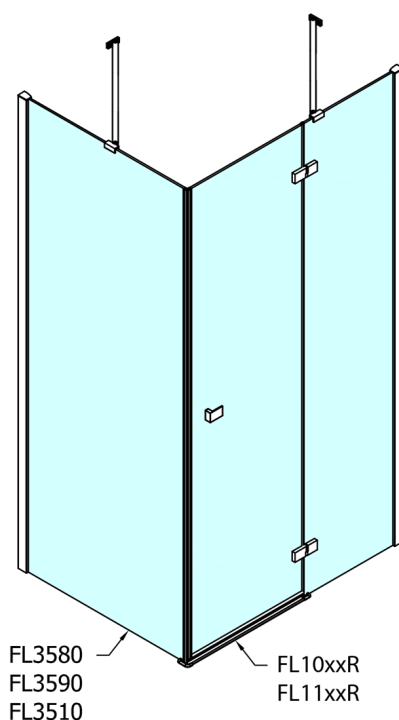

# FORTIS kabina prysznicowa 1400x900 mm, prawa

Kod: FL1114RFL3590

## Rozmiary

Szerokość: 1400 mm

Wysokość: 2000 mm

Głębokość: 900 mm

## Karta techniczna

Dveře	A (mm)	B (mm)	C (mm)
FL1080	785-801	≈ 200	779-795
FL1090	885-901	≈ 300	879-895
FL1010	985-1001	≈ 400	979-995
FL1011	1085-1101	≈ 500	1079-1095
FL1012	1185-1201	≈ 600	1179-1195
FL1113	1285-1301	≈ 700	1279-1295
FL1114	1385-1401	≈ 800	1379-1395
FL1115	1485-1501	≈ 900	1479-1495

Dveře	X (mm)	B (mm)
FL1080	768	≈ 200
FL1090	868	≈ 300
FL1010	968	≈ 400
FL1011	1068	≈ 500
FL1012	1168	≈ 600
FL1113	1268	≈ 700
FL1114	1368	≈ 800
FL1115	1468	≈ 900

Boční stěna	Y
FL3580	768
FL3590	868
FL3510	968
FL3511	1068
FL3512	1168