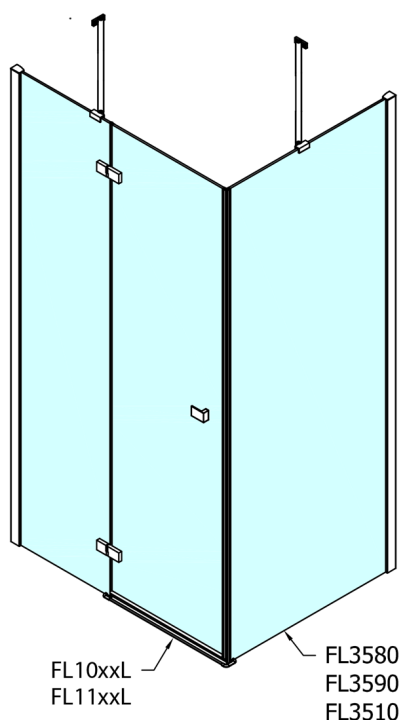

# FORTIS kabina prysznicowa 1400x900 mm, prawa

Kod: FL1114RFL3590

## Rozmiary

Szerokość: 1400 mm

Wysokość: 2000 mm

Głębokość: 900 mm

## Karta techniczna

Dveře	A (mm)	B (mm)	C (mm)
FL1080	785-801	≈ 200	779-795
FL1090	885-901	≈ 300	879-895
FL1010	985-1001	≈ 400	979-995
FL1011	1085-1101	≈ 500	1079-1095
FL1012	1185-1201	≈ 600	1179-1195
FL1113	1285-1301	≈ 700	1279-1295
FL1114	1385-1401	≈ 800	1379-1395
FL1115	1485-1501	≈ 900	1479-1495

Dveře	X (mm)	B (mm)
FL1080	768	≈ 200
FL1090	868	≈ 300
FL1010	968	≈ 400
FL1011	1068	≈ 500
FL1012	1168	≈ 600
FL1113	1268	≈ 700
FL1114	1368	≈ 800
FL1115	1468	≈ 900

Boční stěna	Y
FL3580	768
FL3590	868
FL3510	968
FL3511	1068
FL3512	1168