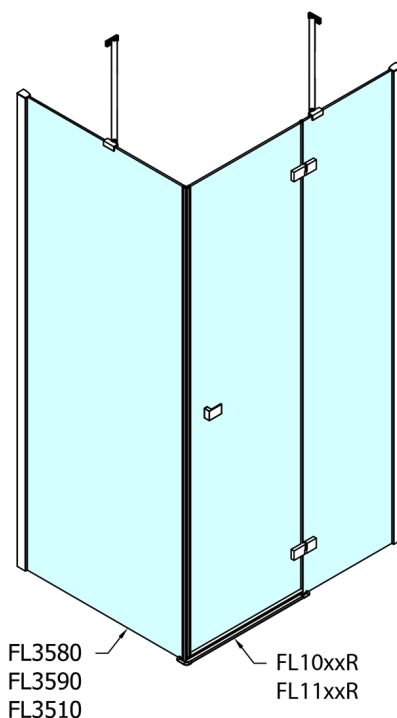

# FORTIS kabina prysznicowa 1400x800 mm, prawa

Kod: FL1114RFL3580

## Rozmiary

Szerokość: 1400 mm

Wysokość: 2000 mm

Głębokość: 800 mm

## Karta techniczna

Dveře	A (mm)	B (mm)	C (mm)
FL1080	785-801	≈ 200	779-795
FL1090	885-901	≈ 300	879-895
FL1010	985-1001	≈ 400	979-995
FL1011	1085-1101	≈ 500	1079-1095
FL1012	1185-1201	≈ 600	1179-1195
FL1113	1285-1301	≈ 700	1279-1295
FL1114	1385-1401	≈ 800	1379-1395
FL1115	1485-1501	≈ 900	1479-1495

Dveře	X (mm)	B (mm)
FL1080	768	≈ 200
FL1090	868	≈ 300
FL1010	968	≈ 400
FL1011	1068	≈ 500
FL1012	1168	≈ 600
FL1113	1268	≈ 700
FL1114	1368	≈ 800
FL1115	1468	≈ 900

Boční stěna	Y
FL3580	768
FL3590	868
FL3510	968
FL3511	1068
FL3512	1168