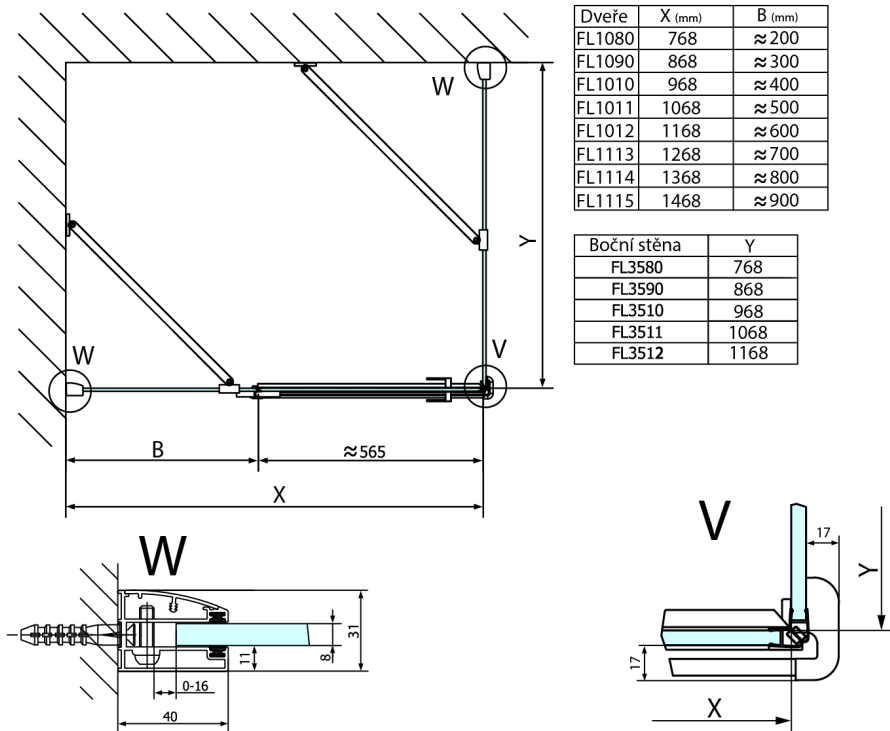

## Rozmiary

Szerokość: 1400 mm

Wysokość: 2000 mm

Głębokość: 800 mm

## Karta techniczna

Dveře	A (mm)	B (mm)	C (mm)
FL1080	785-801	≈ 200	779-795
FL1090	885-901	≈ 300	879-895
FL1010	985-1001	≈ 400	979-995
FL1011	1085-1101	≈ 500	1079-1095
FL1012	1185-1201	≈ 600	1179-1195
FL1113	1285-1301	≈ 700	1279-1295
FL1114	1385-1401	≈ 800	1379-1395
FL1115	1485-1501	≈ 900	1479-1495

Boční stěna	E	D
FL3580	785-801	779-795
FL3590	885-901	879-895
FL3510	985-1001	979-995

Stavební připravenost pro montáž na dlažbu  
 kóty x,y = Rozměr k vnitřní straně skla

Construction readiness for floor mounting  
 dimensions x, y = Dimension to the inside of the glass

Dveře	X (mm)	B (mm)
FL1080	768	≈ 200
FL1090	868	≈ 300
FL1010	968	≈ 400
FL1011	1068	≈ 500
FL1012	1168	≈ 600
FL1113	1268	≈ 700
FL1114	1368	≈ 800
FL1115	1468	≈ 900

Boční stěna	Y
FL3580	768
FL3590	868
FL3510	968
FL3511	1068
FL3512	1168