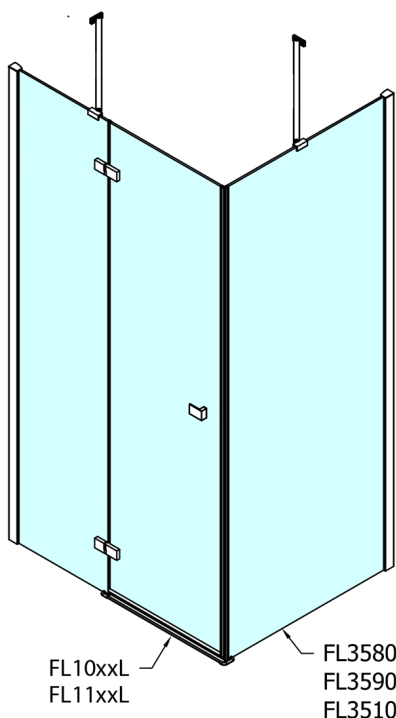

# FORTIS kabina prysznicowa 1400x800 mm, prawa

Kod: FL1114RFL3580

## Rozmiary

Szerokość: 1400 mm

Wysokość: 2000 mm

Głębokość: 800 mm

## Karta techniczna

Dveře	A (mm)	B (mm)	C (mm)
FL1080	785-801	≈ 200	779-795
FL1090	885-901	≈ 300	879-895
FL1010	985-1001	≈ 400	979-995
FL1011	1085-1101	≈ 500	1079-1095
FL1012	1185-1201	≈ 600	1179-1195
FL1113	1285-1301	≈ 700	1279-1295
FL1114	1385-1401	≈ 800	1379-1395
FL1115	1485-1501	≈ 900	1479-1495

Dveře	X (mm)	B (mm)
FL1080	768	≈ 200
FL1090	868	≈ 300
FL1010	968	≈ 400
FL1011	1068	≈ 500
FL1012	1168	≈ 600
FL1113	1268	≈ 700
FL1114	1368	≈ 800
FL1115	1468	≈ 900

Boční stěna	Y
FL3580	768
FL3590	868
FL3510	968
FL3511	1068
FL3512	1168