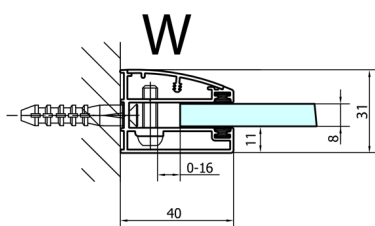

## Rozmiary

Szerokość: 1400 mm

Wysokość: 2000 mm

Głębokość: 800 mm

## Karta techniczna

Dveře	A (mm)	B (mm)	C (mm)
FL1080	785-801	≈ 200	779-795
FL1090	885-901	≈ 300	879-895
FL1010	985-1001	≈ 400	979-995
FL1011	1085-1101	≈ 500	1079-1095
FL1012	1185-1201	≈ 600	1179-1195
FL1113	1285-1301	≈ 700	1279-1295
FL1114	1385-1401	≈ 800	1379-1395
FL1115	1485-1501	≈ 900	1479-1495

Boční stěna	E	D
FL3580	785-801	779-795
FL3590	885-901	879-895
FL3510	985-1001	979-995

Stavební připravenost pro montáž na dlažbu  
 kóty x,y = Rozměr k vnitřní straně skla

Construction readiness for floor mounting  
 dimensions x, y = Dimension to the inside of the glass