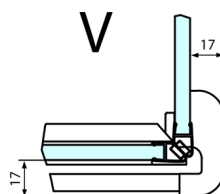

Dveře	A (mm)	B (mm)	C (mm)
FL1080	785-801	≈ 200	779-795
FL1090	885-901	≈ 300	879-895
FL1010	985-1001	≈ 400	979-995
FL1011	1085-1101	≈ 500	1079-1095
FL1012	1185-1201	≈ 600	1179-1195
FL1113	1285-1301	≈ 700	1279-1295
FL1114	1385-1401	≈ 800	1379-1395
FL1115	1485-1501	≈ 900	1479-1495

Boční stěna	E	D
FL3580	785-801	779-795
FL3590	885-901	879-895
FL3510	985-1001	979-995