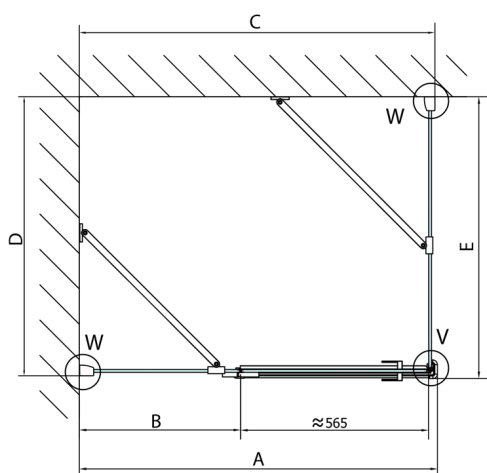

## Rozmiary

Szerokość: 1400 mm

Wysokość: 2000 mm

Głębokość: 800 mm

## Karta techniczna

Dveře	A (mm)	B (mm)	C (mm)
FL1080	785-801	≈ 200	779-795
FL1090	885-901	≈ 300	879-895
FL1010	985-1001	≈ 400	979-995
FL1011	1085-1101	≈ 500	1079-1095
FL1012	1185-1201	≈ 600	1179-1195
FL1113	1285-1301	≈ 700	1279-1295
FL1114	1385-1401	≈ 800	1379-1395
FL1115	1485-1501	≈ 900	1479-1495

Boční stěna	E	D
FL3580	785-801	779-795
FL3590	885-901	879-895
FL3510	985-1001	979-995

Stavební připravenost pro montáž na dlažbu  
 kóty x,y = Rozměr k vnitřní straně skla

Construction readiness for floor mounting  
 dimensions x, y = Dimension to the inside of the glass

Dveře	X (mm)	B (mm)
FL1080	768	≈ 200
FL1090	868	≈ 300
FL1010	968	≈ 400
FL1011	1068	≈ 500
FL1012	1168	≈ 600
FL1113	1268	≈ 700
FL1114	1368	≈ 800
FL1115	1468	≈ 900

Boční stěna	Y
FL3580	768
FL3590	868
FL3510	968
FL3511	1068
FL3512	1168