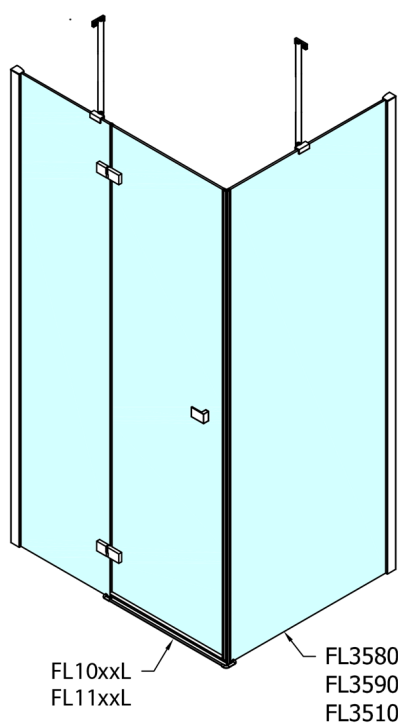

FORTIS kabina prysznicowa 1400x1000 mm, lewa

Kod: FL1114LFL3510

Rozmiary

Szerokość: 1400 mm

Wysokość: 2000 mm

Głębokość: 1000 mm

Właściwości

Gwarancja: 2 lata

Karta techniczna

Dveře	A (mm)	B (mm)	C (mm)
FL1080	785-801	≈ 200	779-795
FL1090	885-901	≈ 300	879-895
FL1010	985-1001	≈ 400	979-995
FL1011	1085-1101	≈ 500	1079-1095
FL1012	1185-1201	≈ 600	1179-1195
FL1113	1285-1301	≈ 700	1279-1295
FL1114	1385-1401	≈ 800	1379-1395
FL1115	1485-1501	≈ 900	1479-1495

Boční stěna	E	D
FL3580	785-801	779-795
FL3590	885-901	879-895
FL3510	985-1001	979-995

Stavební připravenost pro montáž na dlažbu
 kóty x,y = Rozměr k vnitřní straně skla

Construction readiness for floor mounting
 dimensions x, y = Dimension to the inside of the glass

Dveře	X (mm)	B (mm)
FL1080	768	≈ 200
FL1090	868	≈ 300
FL1010	968	≈ 400
FL1011	1068	≈ 500
FL1012	1168	≈ 600
FL1113	1268	≈ 700
FL1114	1368	≈ 800
FL1115	1468	≈ 900

Boční stěna	Y
FL3580	768
FL3590	868
FL3510	968
FL3511	1068
FL3512	1168