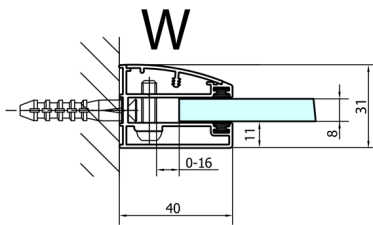

FORTIS kabina prysznicowa 1400x1000 mm, lewa

Kod: FL1114LFL3510

Rozmiary

Szerokość: 1400 mm

Wysokość: 2000 mm

Głębokość: 1000 mm

Właściwości

Gwarancja: 2 lata

Karta techniczna

Dveře	A (mm)	B (mm)	C (mm)
FL1080	785-801	≈ 200	779-795
FL1090	885-901	≈ 300	879-895
FL1010	985-1001	≈ 400	979-995
FL1011	1085-1101	≈ 500	1079-1095
FL1012	1185-1201	≈ 600	1179-1195
FL1113	1285-1301	≈ 700	1279-1295
FL1114	1385-1401	≈ 800	1379-1395
FL1115	1485-1501	≈ 900	1479-1495

Boční stěna	E	D
FL3580	785-801	779-795
FL3590	885-901	879-895
FL3510	985-1001	979-995

Stavební připravenost pro montáž na dlažbu
 kóty x,y = Rozměr k vnitřní straně skla

Construction readiness for floor mounting
 dimensions x, y = Dimension to the inside of the glass

Dveře	X (mm)	B (mm)
FL1080	768	≈ 200
FL1090	868	≈ 300
FL1010	968	≈ 400
FL1011	1068	≈ 500
FL1012	1168	≈ 600
FL1113	1268	≈ 700
FL1114	1368	≈ 800
FL1115	1468	≈ 900

Boční stěna	Y
FL3580	768
FL3590	868
FL3510	968
FL3511	1068
FL3512	1168