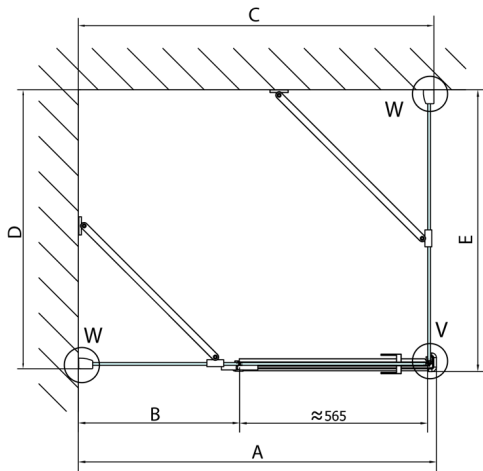

FORTIS kabina prysznicowa 1400x1000 mm, lewa

Kod: FL1114LFL3510

Rozmiary

Szerokość: 1400 mm

Wysokość: 2000 mm

Głębokość: 1000 mm

Właściwości

Gwarancja: 2 lata

Karta techniczna

Dveře	A (mm)	B (mm)	C (mm)
FL1080	785-801	≈ 200	779-795
FL1090	885-901	≈ 300	879-895
FL1010	985-1001	≈ 400	979-995
FL1011	1085-1101	≈ 500	1079-1095
FL1012	1185-1201	≈ 600	1179-1195
FL1113	1285-1301	≈ 700	1279-1295
FL1114	1385-1401	≈ 800	1379-1395
FL1115	1485-1501	≈ 900	1479-1495

Boční stěna	E	D
FL3580	785-801	779-795
FL3590	885-901	879-895
FL3510	985-1001	979-995

Stavební připravenost pro montáž na dlažbu
 kóty x,y = Rozměr k vnitřní straně skla

Construction readiness for floor mounting
 dimensions x, y = Dimension to the inside of the glass

Dveře	X (mm)	B (mm)
FL1080	768	≈ 200
FL1090	868	≈ 300
FL1010	968	≈ 400
FL1011	1068	≈ 500
FL1012	1168	≈ 600
FL1113	1268	≈ 700
FL1114	1368	≈ 800
FL1115	1468	≈ 900

Boční stěna	Y
FL3580	768
FL3590	868
FL3510	968
FL3511	1068
FL3512	1168