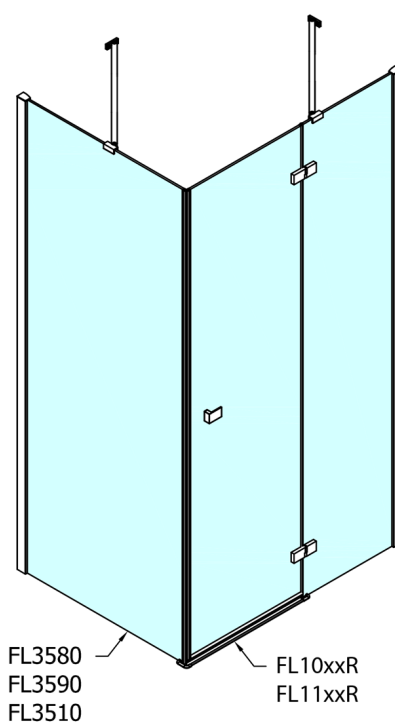

FORTIS kabina prysznicowa 1400x1000 mm, lewa

Kod: FL1114LFL3510

Rozmiary

Szerokość: 1400 mm

Wysokość: 2000 mm

Głębokość: 1000 mm

Właściwości

Gwarancja: 2 lata

Karta techniczna

Dveře	A (mm)	B (mm)	C (mm)
FL1080	785-801	≈ 200	779-795
FL1090	885-901	≈ 300	879-895
FL1010	985-1001	≈ 400	979-995
FL1011	1085-1101	≈ 500	1079-1095
FL1012	1185-1201	≈ 600	1179-1195
FL1113	1285-1301	≈ 700	1279-1295
FL1114	1385-1401	≈ 800	1379-1395
FL1115	1485-1501	≈ 900	1479-1495

Boční stěna	E	D
FL3580	785-801	779-795
FL3590	885-901	879-895
FL3510	985-1001	979-995

Stavební připravenost pro montáž na dlažbu
 kóty x,y = Rozměr k vnitřní straně skla

Construction readiness for floor mounting
 dimensions x, y = Dimension to the inside of the glass

Dveře	X (mm)	B (mm)
FL1080	768	≈ 200
FL1090	868	≈ 300
FL1010	968	≈ 400
FL1011	1068	≈ 500
FL1012	1168	≈ 600
FL1113	1268	≈ 700
FL1114	1368	≈ 800
FL1115	1468	≈ 900

Boční stěna	Y
FL3580	768
FL3590	868
FL3510	968
FL3511	1068
FL3512	1168