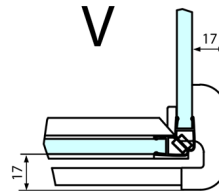

FORTIS kabina prysznicowa 1400x1000 mm, lewa

Kod: FL1114LFL3510

Rozmiary

Szerokość: 1400 mm

Wysokość: 2000 mm

Głębokość: 1000 mm

Właściwości

Gwarancja: 2 lata

Karta techniczna

Dveře	A (mm)	B (mm)	C (mm)
FL1080	785-801	≈ 200	779-795
FL1090	885-901	≈ 300	879-895
FL1010	985-1001	≈ 400	979-995
FL1011	1085-1101	≈ 500	1079-1095
FL1012	1185-1201	≈ 600	1179-1195
FL1113	1285-1301	≈ 700	1279-1295
FL1114	1385-1401	≈ 800	1379-1395
FL1115	1485-1501	≈ 900	1479-1495

Boční stěna	E	D
FL3580	785-801	779-795
FL3590	885-901	879-895
FL3510	985-1001	979-995

Stavební připravenost pro montáž na dlažbu
 kóty x,y = Rozměr k vnitřní straně skla

Construction readiness for floor mounting
 dimensions x, y = Dimension to the inside of the glass

Dveře	X (mm)	B (mm)
FL1080	768	≈ 200
FL1090	868	≈ 300
FL1010	968	≈ 400
FL1011	1068	≈ 500
FL1012	1168	≈ 600
FL1113	1268	≈ 700
FL1114	1368	≈ 800
FL1115	1468	≈ 900

Boční stěna	Y
FL3580	768
FL3590	868
FL3510	968
FL3511	1068
FL3512	1168