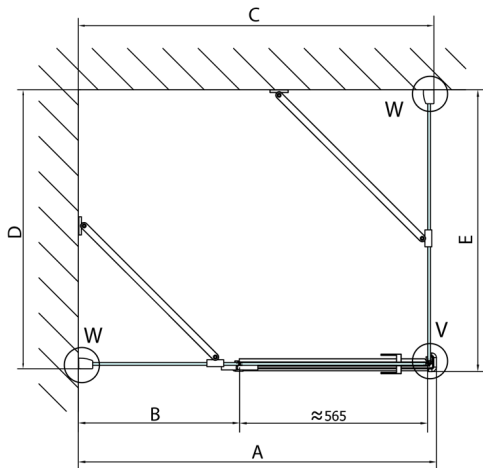

FORTIS kabina prysznicowa 1400x800 mm, lewa

Kod: FL1114LFL3580

Rozmiary

Szerokość: 1400 mm
Wysokość: 2000 mm
Głębokość: 800 mm

Właściwości

Gwarancja: 2 lata

Karta techniczna

Dveře	A (mm)	B (mm)	C (mm)
FL1080	785-801	≈ 200	779-795
FL1090	885-901	≈ 300	879-895
FL1010	985-1001	≈ 400	979-995
FL1011	1085-1101	≈ 500	1079-1095
FL1012	1185-1201	≈ 600	1179-1195
FL1113	1285-1301	≈ 700	1279-1295
FL1114	1385-1401	≈ 800	1379-1395
FL1115	1485-1501	≈ 900	1479-1495

Boční stěna	E	D
FL3580	785-801	779-795
FL3590	885-901	879-895
FL3510	985-1001	979-995

Stavební připravenost pro montáž na dlažbu
 kóty x,y = Rozměr k vnitřní straně skla

Construction readiness for floor mounting
 dimensions x, y = Dimension to the inside of the glass

Dveře	X (mm)	B (mm)
FL1080	768	≈ 200
FL1090	868	≈ 300
FL1010	968	≈ 400
FL1011	1068	≈ 500
FL1012	1168	≈ 600
FL1113	1268	≈ 700
FL1114	1368	≈ 800
FL1115	1468	≈ 900

Boční stěna	Y
FL3580	768
FL3590	868
FL3510	968
FL3511	1068
FL3512	1168