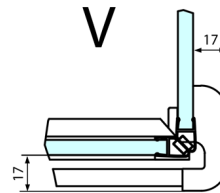

FORTIS kabina prysznicowa 1400x800 mm, lewa

Kod: FL1114LFL3580

Rozmiary

Szerokość: 1400 mm
Wysokość: 2000 mm
Głębokość: 800 mm

Właściwości

Gwarancja: 2 lata

Karta techniczna

Dveře	A (mm)	B (mm)	C (mm)
FL1080	785-801	≈ 200	779-795
FL1090	885-901	≈ 300	879-895
FL1010	985-1001	≈ 400	979-995
FL1011	1085-1101	≈ 500	1079-1095
FL1012	1185-1201	≈ 600	1179-1195
FL1113	1285-1301	≈ 700	1279-1295
FL1114	1385-1401	≈ 800	1379-1395
FL1115	1485-1501	≈ 900	1479-1495

Boční stěna	E	D
FL3580	785-801	779-795
FL3590	885-901	879-895
FL3510	985-1001	979-995

Stavební připravenost pro montáž na dlažbu
 kóty x,y = Rozměr k vnitřní straně skla

Construction readiness for floor mounting
 dimensions x, y = Dimension to the inside of the glass

Dveře	X (mm)	B (mm)
FL1080	768	≈ 200
FL1090	868	≈ 300
FL1010	968	≈ 400
FL1011	1068	≈ 500
FL1012	1168	≈ 600
FL1113	1268	≈ 700
FL1114	1368	≈ 800
FL1115	1468	≈ 900

Boční stěna	Y
FL3580	768
FL3590	868
FL3510	968
FL3511	1068
FL3512	1168