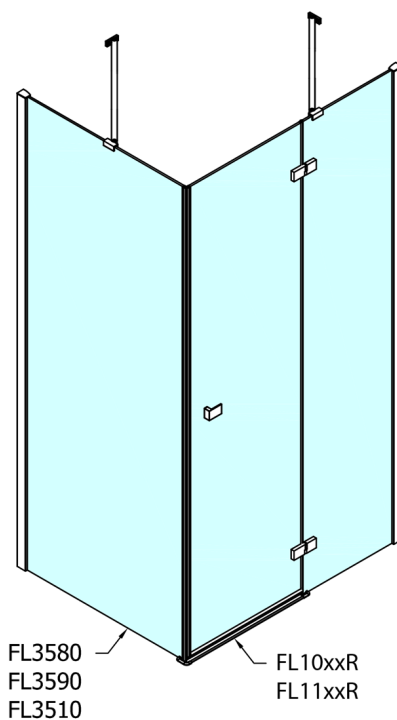

FORTIS kabina prysznicowa 1400x800 mm, lewa

Kod: FL1114LFL3580

Rozmiary

Szerokość: 1400 mm
Wysokość: 2000 mm
Głębokość: 800 mm

Właściwości

Gwarancja: 2 lata

Karta techniczna

Dveře	A (mm)	B (mm)	C (mm)
FL1080	785-801	≈ 200	779-795
FL1090	885-901	≈ 300	879-895
FL1010	985-1001	≈ 400	979-995
FL1011	1085-1101	≈ 500	1079-1095
FL1012	1185-1201	≈ 600	1179-1195
FL1113	1285-1301	≈ 700	1279-1295
FL1114	1385-1401	≈ 800	1379-1395
FL1115	1485-1501	≈ 900	1479-1495

Boční stěna	E	D
FL3580	785-801	779-795
FL3590	885-901	879-895
FL3510	985-1001	979-995

Stavební připravenost pro montáž na dlažbu
 kóty x,y = Rozměr k vnitřní straně skla

Construction readiness for floor mounting
 dimensions x, y = Dimension to the inside of the glass

Dveře	X (mm)	B (mm)
FL1080	768	≈ 200
FL1090	868	≈ 300
FL1010	968	≈ 400
FL1011	1068	≈ 500
FL1012	1168	≈ 600
FL1113	1268	≈ 700
FL1114	1368	≈ 800
FL1115	1468	≈ 900

Boční stěna	Y
FL3580	768
FL3590	868
FL3510	968
FL3511	1068
FL3512	1168