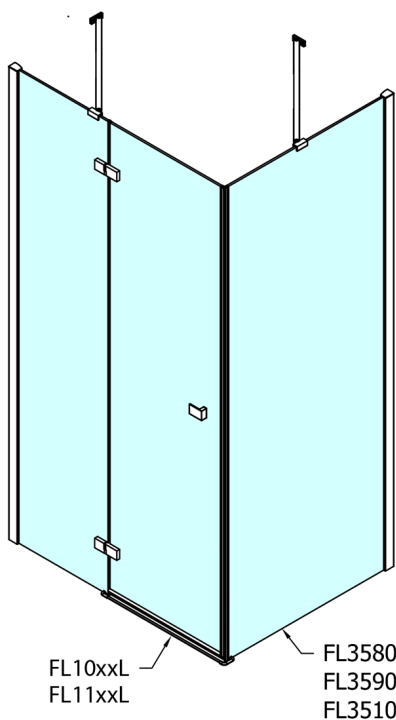

FORTIS kabina prysznicowa 1400x800 mm, lewa

Kod: FL1114LFL3580

Rozmiary

Szerokość: 1400 mm
Wysokość: 2000 mm
Głębokość: 800 mm

Właściwości

Gwarancja: 2 lata

Karta techniczna

Dveře	A (mm)	B (mm)	C (mm)
FL1080	785-801	≈ 200	779-795
FL1090	885-901	≈ 300	879-895
FL1010	985-1001	≈ 400	979-995
FL1011	1085-1101	≈ 500	1079-1095
FL1012	1185-1201	≈ 600	1179-1195
FL1113	1285-1301	≈ 700	1279-1295
FL1114	1385-1401	≈ 800	1379-1395
FL1115	1485-1501	≈ 900	1479-1495

Boční stěna	E	D
FL3580	785-801	779-795
FL3590	885-901	879-895
FL3510	985-1001	979-995

Stavební připravenost pro montáž na dlažbu
 kóty x,y = Rozměr k vnitřní straně skla

Construction readiness for floor mounting
 dimensions x, y = Dimension to the inside of the glass

Dveře	X (mm)	B (mm)
FL1080	768	≈ 200
FL1090	868	≈ 300
FL1010	968	≈ 400
FL1011	1068	≈ 500
FL1012	1168	≈ 600
FL1113	1268	≈ 700
FL1114	1368	≈ 800
FL1115	1468	≈ 900

Boční stěna	Y
FL3580	768
FL3590	868
FL3510	968
FL3511	1068
FL3512	1168