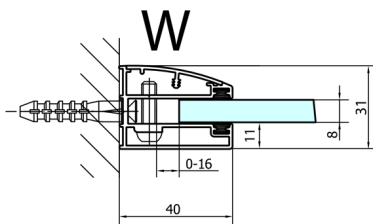

FORTIS kabina prysznicowa 1400x800 mm, lewa

Kod: FL1114LFL3580

Rozmiary

Szerokość: 1400 mm
Wysokość: 2000 mm
Głębokość: 800 mm

Właściwości

Gwarancja: 2 lata

Karta techniczna

Dveře	A (mm)	B (mm)	C (mm)
FL1080	785-801	≈ 200	779-795
FL1090	885-901	≈ 300	879-895
FL1010	985-1001	≈ 400	979-995
FL1011	1085-1101	≈ 500	1079-1095
FL1012	1185-1201	≈ 600	1179-1195
FL1113	1285-1301	≈ 700	1279-1295
FL1114	1385-1401	≈ 800	1379-1395
FL1115	1485-1501	≈ 900	1479-1495

Boční stěna	E	D
FL3580	785-801	779-795
FL3590	885-901	879-895
FL3510	985-1001	979-995

Stavební připravenost pro montáž na dlažbu
 kóty x,y = Rozměr k vnitřní straně skla

Construction readiness for floor mounting
 dimensions x, y = Dimension to the inside of the glass

Dveře	X (mm)	B (mm)
FL1080	768	≈ 200
FL1090	868	≈ 300
FL1010	968	≈ 400
FL1011	1068	≈ 500
FL1012	1168	≈ 600
FL1113	1268	≈ 700
FL1114	1368	≈ 800
FL1115	1468	≈ 900

Boční stěna	Y
FL3580	768
FL3590	868
FL3510	968
FL3511	1068
FL3512	1168