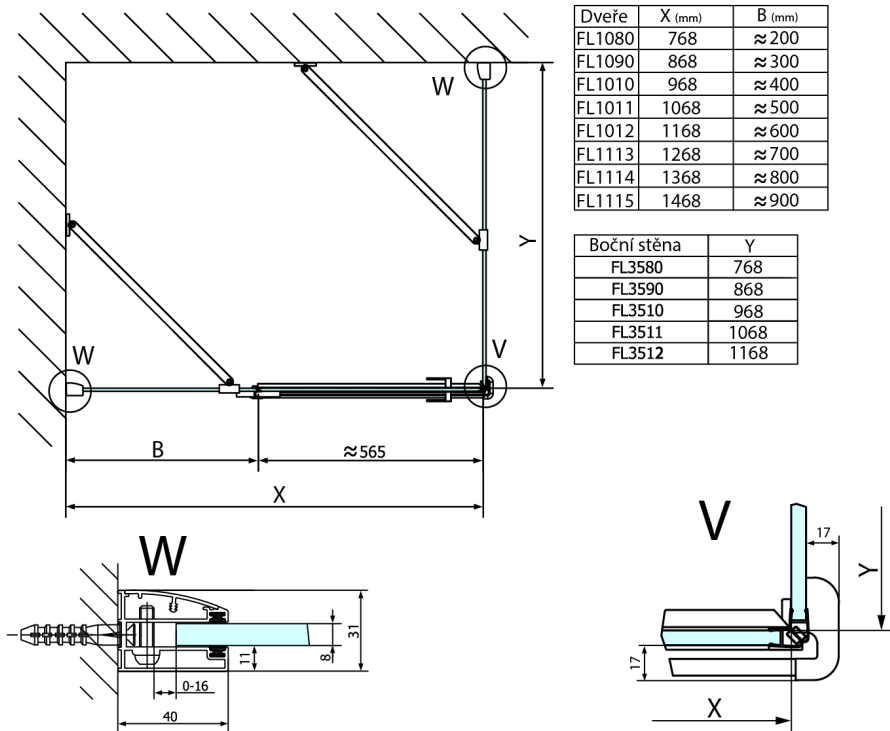

FORTIS kabina prysznicowa 1400x800 mm, lewa

Kod: FL1114LFL3580

Rozmiary

Szerokość: 1400 mm
Wysokość: 2000 mm
Głębokość: 800 mm

Właściwości

Gwarancja: 2 lata

Karta techniczna

Dveře	A (mm)	B (mm)	C (mm)
FL1080	785-801	≈ 200	779-795
FL1090	885-901	≈ 300	879-895
FL1010	985-1001	≈ 400	979-995
FL1011	1085-1101	≈ 500	1079-1095
FL1012	1185-1201	≈ 600	1179-1195
FL1113	1285-1301	≈ 700	1279-1295
FL1114	1385-1401	≈ 800	1379-1395
FL1115	1485-1501	≈ 900	1479-1495

Boční stěna	E	D
FL3580	785-801	779-795
FL3590	885-901	879-895
FL3510	985-1001	979-995

Stavební připravenost pro montáž na dlažbu
 kóty x,y = Rozměr k vnitřní straně skla

Construction readiness for floor mounting
 dimensions x, y = Dimension to the inside of the glass

Dveře	X (mm)	B (mm)
FL1080	768	≈ 200
FL1090	868	≈ 300
FL1010	968	≈ 400
FL1011	1068	≈ 500
FL1012	1168	≈ 600
FL1113	1268	≈ 700
FL1114	1368	≈ 800
FL1115	1468	≈ 900

Boční stěna	Y
FL3580	768
FL3590	868
FL3510	968
FL3511	1068
FL3512	1168