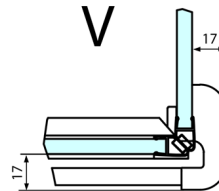

FORTIS kabina prysznicowa 1300x800 mm, prawa

Kod: FL1113RFL3580

Rozmiary

Szerokość: 1300 mm
 Wysokość: 2000 mm
 Głębokość: 800 mm

Właściwości

Gwarancja: 2 lata

Karta techniczna

Dveře	A (mm)	B (mm)	C (mm)
FL1080	785-801	≈ 200	779-795
FL1090	885-901	≈ 300	879-895
FL1010	985-1001	≈ 400	979-995
FL1011	1085-1101	≈ 500	1079-1095
FL1012	1185-1201	≈ 600	1179-1195
FL1113	1285-1301	≈ 700	1279-1295
FL1114	1385-1401	≈ 800	1379-1395
FL1115	1485-1501	≈ 900	1479-1495

Boční stěna	E	D
FL3580	785-801	779-795
FL3590	885-901	879-895
FL3510	985-1001	979-995

Stavební připravenost pro montáž na dlažbu
 kóty x,y = Rozměr k vnitřní straně skla

Construction readiness for floor mounting
 dimensions x, y = Dimension to the inside of the glass

Dveře	X (mm)	B (mm)
FL1080	768	≈ 200
FL1090	868	≈ 300
FL1010	968	≈ 400
FL1011	1068	≈ 500
FL1012	1168	≈ 600
FL1113	1268	≈ 700
FL1114	1368	≈ 800
FL1115	1468	≈ 900

Boční stěna	Y
FL3580	768
FL3590	868
FL3510	968
FL3511	1068
FL3512	1168