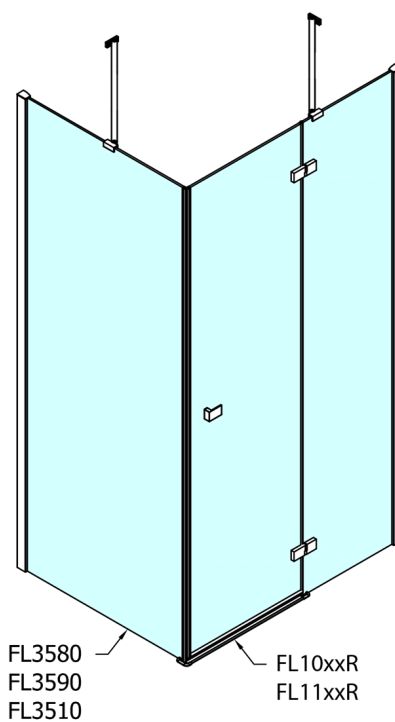

FORTIS kabina prysznicowa 1300x800 mm, prawa

Kod: FL1113RFL3580

Rozmiary

Szerokość: 1300 mm
 Wysokość: 2000 mm
 Głębokość: 800 mm

Właściwości

Gwarancja: 2 lata

Karta techniczna

Dveře	A (mm)	B (mm)	C (mm)
FL1080	785-801	≈ 200	779-795
FL1090	885-901	≈ 300	879-895
FL1010	985-1001	≈ 400	979-995
FL1011	1085-1101	≈ 500	1079-1095
FL1012	1185-1201	≈ 600	1179-1195
FL1113	1285-1301	≈ 700	1279-1295
FL1114	1385-1401	≈ 800	1379-1395
FL1115	1485-1501	≈ 900	1479-1495

Boční stěna	E	D
FL3580	785-801	779-795
FL3590	885-901	879-895
FL3510	985-1001	979-995

Stavební připravenost pro montáž na dlažbu
 kóty x,y = Rozměr k vnitřní straně skla

Construction readiness for floor mounting
 dimensions x, y = Dimension to the inside of the glass

Dveře	X (mm)	B (mm)
FL1080	768	≈ 200
FL1090	868	≈ 300
FL1010	968	≈ 400
FL1011	1068	≈ 500
FL1012	1168	≈ 600
FL1113	1268	≈ 700
FL1114	1368	≈ 800
FL1115	1468	≈ 900

Boční stěna	Y
FL3580	768
FL3590	868
FL3510	968
FL3511	1068
FL3512	1168