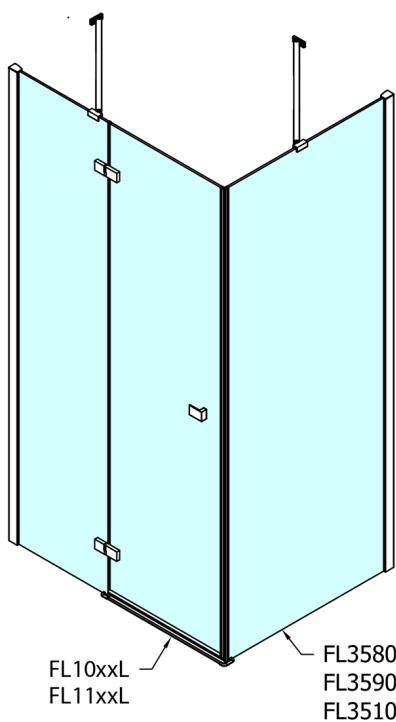

FORTIS kabina prysznicowa 1300x800 mm, prawa

Kod: FL1113RFL3580

Rozmiary

Szerokość: 1300 mm
 Wysokość: 2000 mm
 Głębokość: 800 mm

Właściwości

Gwarancja: 2 lata

Karta techniczna

Dveře	A (mm)	B (mm)	C (mm)
FL1080	785-801	≈ 200	779-795
FL1090	885-901	≈ 300	879-895
FL1010	985-1001	≈ 400	979-995
FL1011	1085-1101	≈ 500	1079-1095
FL1012	1185-1201	≈ 600	1179-1195
FL1113	1285-1301	≈ 700	1279-1295
FL1114	1385-1401	≈ 800	1379-1395
FL1115	1485-1501	≈ 900	1479-1495

Boční stěna	E	D
FL3580	785-801	779-795
FL3590	885-901	879-895
FL3510	985-1001	979-995

Stavební připravenost pro montáž na dlažbu
 kóty x,y = Rozměr k vnitřní straně skla

Construction readiness for floor mounting
 dimensions x, y = Dimension to the inside of the glass

Dveře	X (mm)	B (mm)
FL1080	768	≈ 200
FL1090	868	≈ 300
FL1010	968	≈ 400
FL1011	1068	≈ 500
FL1012	1168	≈ 600
FL1113	1268	≈ 700
FL1114	1368	≈ 800
FL1115	1468	≈ 900

Boční stěna	Y
FL3580	768
FL3590	868
FL3510	968
FL3511	1068
FL3512	1168