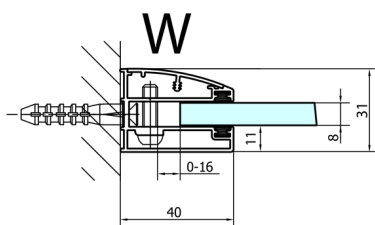

### Rozmiary

Szerokość: 1300 mm  
 Wysokość: 2000 mm  
 Głębokość: 1000 mm

## Karta techniczna

Dveře	A (mm)	B (mm)	C (mm)
FL1080	785-801	≈ 200	779-795
FL1090	885-901	≈ 300	879-895
FL1010	985-1001	≈ 400	979-995
FL1011	1085-1101	≈ 500	1079-1095
FL1012	1185-1201	≈ 600	1179-1195
FL1113	1285-1301	≈ 700	1279-1295
FL1114	1385-1401	≈ 800	1379-1395
FL1115	1485-1501	≈ 900	1479-1495

Boční stěna	E	D
FL3580	785-801	779-795
FL3590	885-901	879-895
FL3510	985-1001	979-995

Stavební připravenost pro montáž na dlažbu  
 kóty x,y = Rozměr k vnitřní straně skla

Construction readiness for floor mounting  
 dimensions x, y = Dimension to the inside of the glass