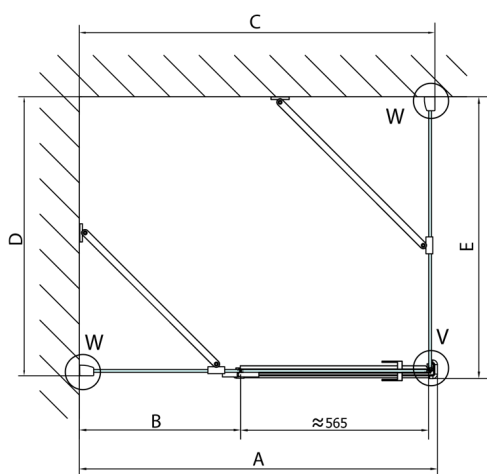

### Rozmiary

Szerokość: 1300 mm  
 Wysokość: 2000 mm  
 Głębokość: 1000 mm

## Karta techniczna

Dveře	A (mm)	B (mm)	C (mm)
FL1080	785-801	≈ 200	779-795
FL1090	885-901	≈ 300	879-895
FL1010	985-1001	≈ 400	979-995
FL1011	1085-1101	≈ 500	1079-1095
FL1012	1185-1201	≈ 600	1179-1195
FL1113	1285-1301	≈ 700	1279-1295
FL1114	1385-1401	≈ 800	1379-1395
FL1115	1485-1501	≈ 900	1479-1495

Boční stěna	E	D
FL3580	785-801	779-795
FL3590	885-901	879-895
FL3510	985-1001	979-995

Stavební připravenost pro montáž na dlažbu  
 kóty x,y = Rozměr k vnitřní straně skla

Construction readiness for floor mounting  
 dimensions x, y = Dimension to the inside of the glass

Dveře	X (mm)	B (mm)
FL1080	768	≈ 200
FL1090	868	≈ 300
FL1010	968	≈ 400
FL1011	1068	≈ 500
FL1012	1168	≈ 600
FL1113	1268	≈ 700
FL1114	1368	≈ 800
FL1115	1468	≈ 900

Boční stěna	Y
FL3580	768
FL3590	868
FL3510	968
FL3511	1068
FL3512	1168