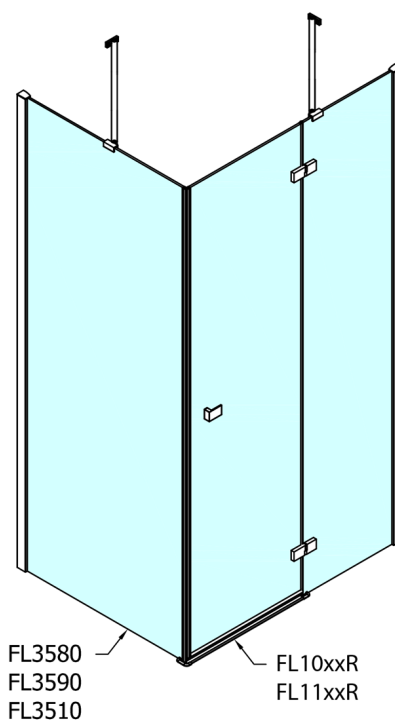

## FORTIS kabina prysznicowa 1300x1000 mm, lewa

**Kod:** FL1113LFL3510

### Rozmiary

Szerokość: 1300 mm  
 Wysokość: 2000 mm  
 Głębokość: 1000 mm

## Karta techniczna

Dveře	A (mm)	B (mm)	C (mm)
FL1080	785-801	≈ 200	779-795
FL1090	885-901	≈ 300	879-895
FL1010	985-1001	≈ 400	979-995
FL1011	1085-1101	≈ 500	1079-1095
FL1012	1185-1201	≈ 600	1179-1195
FL1113	1285-1301	≈ 700	1279-1295
FL1114	1385-1401	≈ 800	1379-1395
FL1115	1485-1501	≈ 900	1479-1495

Dveře	X (mm)	B (mm)
FL1080	768	≈ 200
FL1090	868	≈ 300
FL1010	968	≈ 400
FL1011	1068	≈ 500
FL1012	1168	≈ 600
FL1113	1268	≈ 700
FL1114	1368	≈ 800
FL1115	1468	≈ 900

Boční stěna	Y
FL3580	768
FL3590	868
FL3510	968
FL3511	1068
FL3512	1168