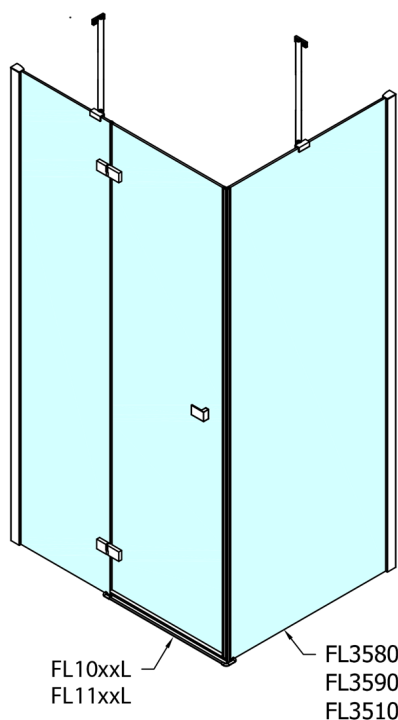

## FORTIS kabina prysznicowa 1300x1000 mm, lewa

**Kod:** FL1113LFL3510

### Rozmiary

Szerokość: 1300 mm  
 Wysokość: 2000 mm  
 Głębokość: 1000 mm

## Karta techniczna

Dveře	A (mm)	B (mm)	C (mm)
FL1080	785-801	≈ 200	779-795
FL1090	885-901	≈ 300	879-895
FL1010	985-1001	≈ 400	979-995
FL1011	1085-1101	≈ 500	1079-1095
FL1012	1185-1201	≈ 600	1179-1195
FL1113	1285-1301	≈ 700	1279-1295
FL1114	1385-1401	≈ 800	1379-1395
FL1115	1485-1501	≈ 900	1479-1495

Dveře	X (mm)	B (mm)
FL1080	768	≈ 200
FL1090	868	≈ 300
FL1010	968	≈ 400
FL1011	1068	≈ 500
FL1012	1168	≈ 600
FL1113	1268	≈ 700
FL1114	1368	≈ 800
FL1115	1468	≈ 900

Boční stěna	Y
FL3580	768
FL3590	868
FL3510	968
FL3511	1068
FL3512	1168