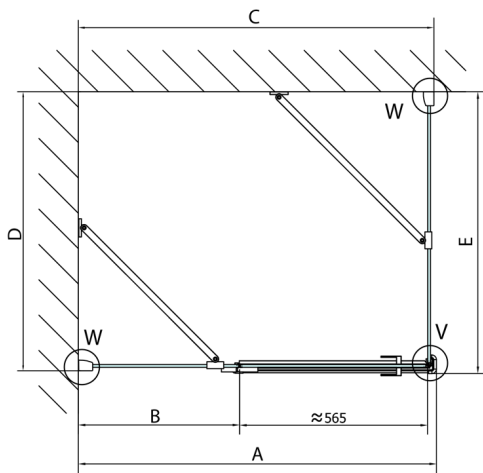

FORTIS kabina prysznicowa 1300x900 mm, lewa

Kod: FL1113LFL3590

Rozmiary

Szerokość: 1300 mm
 Wysokość: 2000 mm
 Głębokość: 900 mm

Właściwości

Gwarancja: 2 lata

Karta techniczna

Dveře	A (mm)	B (mm)	C (mm)
FL1080	785-801	≈ 200	779-795
FL1090	885-901	≈ 300	879-895
FL1010	985-1001	≈ 400	979-995
FL1011	1085-1101	≈ 500	1079-1095
FL1012	1185-1201	≈ 600	1179-1195
FL1113	1285-1301	≈ 700	1279-1295
FL1114	1385-1401	≈ 800	1379-1395
FL1115	1485-1501	≈ 900	1479-1495

Boční stěna	E	D
FL3580	785-801	779-795
FL3590	885-901	879-895
FL3510	985-1001	979-995

Stavební připravenost pro montáž na dlažbu
 kóty x,y = Rozměr k vnitřní straně skla

Construction readiness for floor mounting
 dimensions x, y = Dimension to the inside of the glass

Dveře	X (mm)	B (mm)
FL1080	768	≈ 200
FL1090	868	≈ 300
FL1010	968	≈ 400
FL1011	1068	≈ 500
FL1012	1168	≈ 600
FL1113	1268	≈ 700
FL1114	1368	≈ 800
FL1115	1468	≈ 900

Boční stěna	Y
FL3580	768
FL3590	868
FL3510	968
FL3511	1068
FL3512	1168