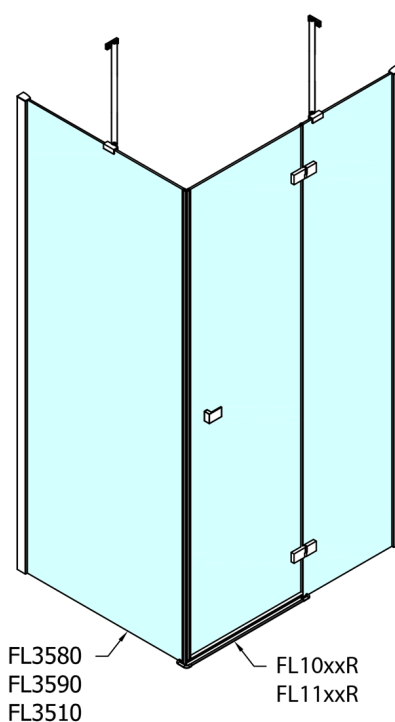

FORTIS kabina prysznicowa 1300x900 mm, lewa

Kod: FL1113LFL3590

Rozmiary

Szerokość: 1300 mm
 Wysokość: 2000 mm
 Głębokość: 900 mm

Właściwości

Gwarancja: 2 lata

Karta techniczna

Dveře	A (mm)	B (mm)	C (mm)
FL1080	785-801	≈ 200	779-795
FL1090	885-901	≈ 300	879-895
FL1010	985-1001	≈ 400	979-995
FL1011	1085-1101	≈ 500	1079-1095
FL1012	1185-1201	≈ 600	1179-1195
FL1113	1285-1301	≈ 700	1279-1295
FL1114	1385-1401	≈ 800	1379-1395
FL1115	1485-1501	≈ 900	1479-1495

Boční stěna	E	D
FL3580	785-801	779-795
FL3590	885-901	879-895
FL3510	985-1001	979-995

Stavební připravenost pro montáž na dlažbu
 kóty x,y = Rozměr k vnitřní straně skla

Construction readiness for floor mounting
 dimensions x, y = Dimension to the inside of the glass

Dveře	X (mm)	B (mm)
FL1080	768	≈ 200
FL1090	868	≈ 300
FL1010	968	≈ 400
FL1011	1068	≈ 500
FL1012	1168	≈ 600
FL1113	1268	≈ 700
FL1114	1368	≈ 800
FL1115	1468	≈ 900

Boční stěna	Y
FL3580	768
FL3590	868
FL3510	968
FL3511	1068
FL3512	1168