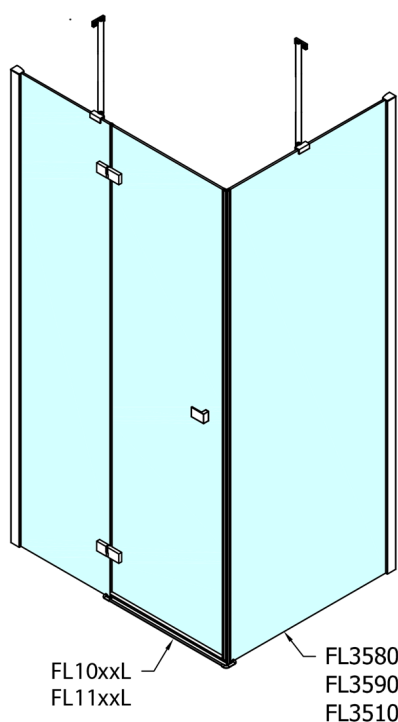

FORTIS kabina prysznicowa 1300x900 mm, lewa

Kod: FL1113LFL3590

Rozmiary

Szerokość: 1300 mm
 Wysokość: 2000 mm
 Głębokość: 900 mm

Właściwości

Gwarancja: 2 lata

Karta techniczna

Dveře	A (mm)	B (mm)	C (mm)
FL1080	785-801	≈ 200	779-795
FL1090	885-901	≈ 300	879-895
FL1010	985-1001	≈ 400	979-995
FL1011	1085-1101	≈ 500	1079-1095
FL1012	1185-1201	≈ 600	1179-1195
FL1113	1285-1301	≈ 700	1279-1295
FL1114	1385-1401	≈ 800	1379-1395
FL1115	1485-1501	≈ 900	1479-1495

Boční stěna	E	D
FL3580	785-801	779-795
FL3590	885-901	879-895
FL3510	985-1001	979-995

Stavební připravenost pro montáž na dlažbu
 kóty x,y = Rozměr k vnitřní straně skla

Construction readiness for floor mounting
 dimensions x, y = Dimension to the inside of the glass

Dveře	X (mm)	B (mm)
FL1080	768	≈ 200
FL1090	868	≈ 300
FL1010	968	≈ 400
FL1011	1068	≈ 500
FL1012	1168	≈ 600
FL1113	1268	≈ 700
FL1114	1368	≈ 800
FL1115	1468	≈ 900

Boční stěna	Y
FL3580	768
FL3590	868
FL3510	968
FL3511	1068
FL3512	1168