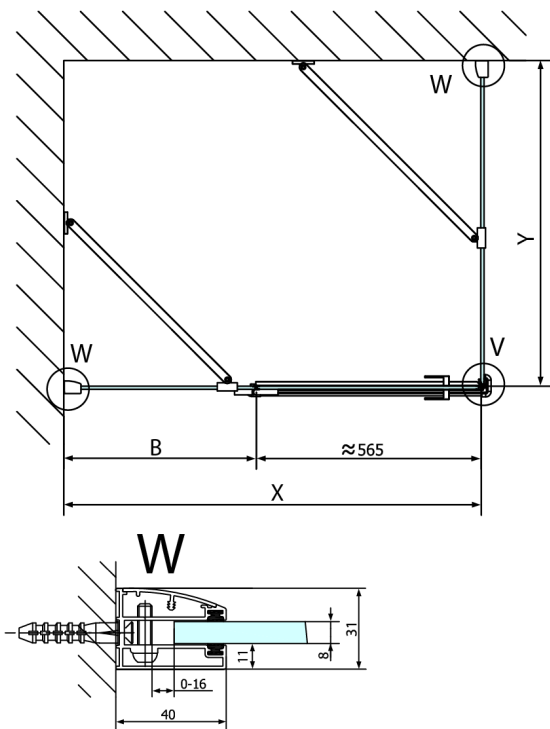

FORTIS kabina prysznicowa 1300x900 mm, lewa

Kod: FL1113LFL3590

Rozmiary

Szerokość: 1300 mm
 Wysokość: 2000 mm
 Głębokość: 900 mm

Właściwości

Gwarancja: 2 lata

Karta techniczna

Dveře	A (mm)	B (mm)	C (mm)
FL1080	785-801	≈ 200	779-795
FL1090	885-901	≈ 300	879-895
FL1010	985-1001	≈ 400	979-995
FL1011	1085-1101	≈ 500	1079-1095
FL1012	1185-1201	≈ 600	1179-1195
FL1113	1285-1301	≈ 700	1279-1295
FL1114	1385-1401	≈ 800	1379-1395
FL1115	1485-1501	≈ 900	1479-1495

Boční stěna	E	D
FL3580	785-801	779-795
FL3590	885-901	879-895
FL3510	985-1001	979-995

Stavební připravenost pro montáž na dlažbu
 kóty x,y = Rozměr k vnitřní straně skla

Construction readiness for floor mounting
 dimensions x, y = Dimension to the inside of the glass

Dveře	X (mm)	B (mm)
FL1080	768	≈ 200
FL1090	868	≈ 300
FL1010	968	≈ 400
FL1011	1068	≈ 500
FL1012	1168	≈ 600
FL1113	1268	≈ 700
FL1114	1368	≈ 800
FL1115	1468	≈ 900

Boční stěna	Y
FL3580	768
FL3590	868
FL3510	968
FL3511	1068
FL3512	1168