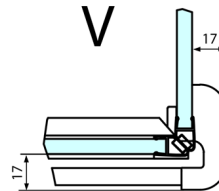

FORTIS kabina prysznicowa 1300x900 mm, lewa

Kod: FL1113LFL3590

Rozmiary

Szerokość: 1300 mm
 Wysokość: 2000 mm
 Głębokość: 900 mm

Właściwości

Gwarancja: 2 lata

Karta techniczna

Dveře	A (mm)	B (mm)	C (mm)
FL1080	785-801	≈ 200	779-795
FL1090	885-901	≈ 300	879-895
FL1010	985-1001	≈ 400	979-995
FL1011	1085-1101	≈ 500	1079-1095
FL1012	1185-1201	≈ 600	1179-1195
FL1113	1285-1301	≈ 700	1279-1295
FL1114	1385-1401	≈ 800	1379-1395
FL1115	1485-1501	≈ 900	1479-1495

Boční stěna	E	D
FL3580	785-801	779-795
FL3590	885-901	879-895
FL3510	985-1001	979-995

Stavební připravenost pro montáž na dlažbu
 kóty x,y = Rozměr k vnitřní straně skla

Construction readiness for floor mounting
 dimensions x, y = Dimension to the inside of the glass

Dveře	X (mm)	B (mm)
FL1080	768	≈ 200
FL1090	868	≈ 300
FL1010	968	≈ 400
FL1011	1068	≈ 500
FL1012	1168	≈ 600
FL1113	1268	≈ 700
FL1114	1368	≈ 800
FL1115	1468	≈ 900

Boční stěna	Y
FL3580	768
FL3590	868
FL3510	968
FL3511	1068
FL3512	1168