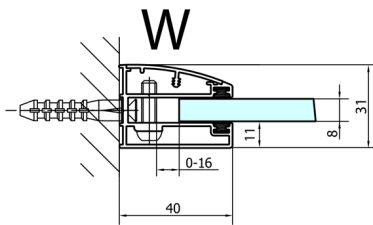

FORTIS kabina prysznicowa 1300x900 mm, lewa

Kod: FL1113LFL3590

Rozmiary

Szerokość: 1300 mm
 Wysokość: 2000 mm
 Głębokość: 900 mm

Właściwości

Gwarancja: 2 lata

Karta techniczna

Dveře	A (mm)	B (mm)	C (mm)
FL1080	785-801	≈ 200	779-795
FL1090	885-901	≈ 300	879-895
FL1010	985-1001	≈ 400	979-995
FL1011	1085-1101	≈ 500	1079-1095
FL1012	1185-1201	≈ 600	1179-1195
FL1113	1285-1301	≈ 700	1279-1295
FL1114	1385-1401	≈ 800	1379-1395
FL1115	1485-1501	≈ 900	1479-1495

Boční stěna	E	D
FL3580	785-801	779-795
FL3590	885-901	879-895
FL3510	985-1001	979-995

Stavební připravenost pro montáž na dlažbu
 kóty x,y = Rozměr k vnitřní straně skla

Construction readiness for floor mounting
 dimensions x, y = Dimension to the inside of the glass

Dveře	X (mm)	B (mm)
FL1080	768	≈ 200
FL1090	868	≈ 300
FL1010	968	≈ 400
FL1011	1068	≈ 500
FL1012	1168	≈ 600
FL1113	1268	≈ 700
FL1114	1368	≈ 800
FL1115	1468	≈ 900

Boční stěna	Y
FL3580	768
FL3590	868
FL3510	968
FL3511	1068
FL3512	1168