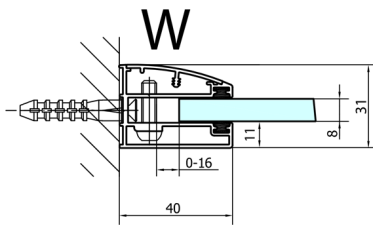

### Rozmiary

Szerokość: 1300 mm  
 Wysokość: 2000 mm  
 Głębokość: 800 mm

## Karta techniczna

Dveře	A (mm)	B (mm)	C (mm)
FL1080	785-801	≈ 200	779-795
FL1090	885-901	≈ 300	879-895
FL1010	985-1001	≈ 400	979-995
FL1011	1085-1101	≈ 500	1079-1095
FL1012	1185-1201	≈ 600	1179-1195
FL1113	1285-1301	≈ 700	1279-1295
FL1114	1385-1401	≈ 800	1379-1395
FL1115	1485-1501	≈ 900	1479-1495

Boční stěna	E	D
FL3580	785-801	779-795
FL3590	885-901	879-895
FL3510	985-1001	979-995

Stavební připravenost pro montáž na dlažbu  
 kóty x,y = Rozměr k vnitřní straně skla

Construction readiness for floor mounting  
 dimensions x, y = Dimension to the inside of the glass