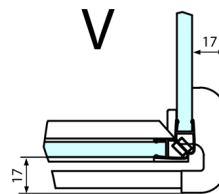

Dveře	A (mm)	B (mm)	C (mm)
FL1080	785-801	≈ 200	779-795
FL1090	885-901	≈ 300	879-895
FL1010	985-1001	≈ 400	979-995
FL1011	1085-1101	≈ 500	1079-1095
FL1012	1185-1201	≈ 600	1179-1195
FL1113	1285-1301	≈ 700	1279-1295
FL1114	1385-1401	≈ 800	1379-1395
FL1115	1485-1501	≈ 900	1479-1495

Boční stěna	E	D
FL3580	785-801	779-795
FL3590	885-901	879-895
FL3510	985-1001	979-995