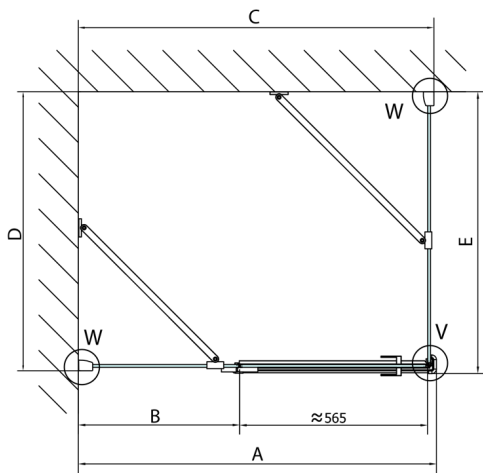

### Rozmiary

Szerokość: 1300 mm  
 Wysokość: 2000 mm  
 Głębokość: 800 mm

## Karta techniczna

Dveře	A (mm)	B (mm)	C (mm)
FL1080	785-801	≈ 200	779-795
FL1090	885-901	≈ 300	879-895
FL1010	985-1001	≈ 400	979-995
FL1011	1085-1101	≈ 500	1079-1095
FL1012	1185-1201	≈ 600	1179-1195
FL1113	1285-1301	≈ 700	1279-1295
FL1114	1385-1401	≈ 800	1379-1395
FL1115	1485-1501	≈ 900	1479-1495

Boční stěna	E	D
FL3580	785-801	779-795
FL3590	885-901	879-895
FL3510	985-1001	979-995

Stavební připravenost pro montáž na dlažbu  
 kóty x,y = Rozměr k vnitřní straně skla

Construction readiness for floor mounting  
 dimensions x, y = Dimension to the inside of the glass

Dveře	X (mm)	B (mm)
FL1080	768	≈ 200
FL1090	868	≈ 300
FL1010	968	≈ 400
FL1011	1068	≈ 500
FL1012	1168	≈ 600
FL1113	1268	≈ 700
FL1114	1368	≈ 800
FL1115	1468	≈ 900

Boční stěna	Y
FL3580	768
FL3590	868
FL3510	968
FL3511	1068
FL3512	1168