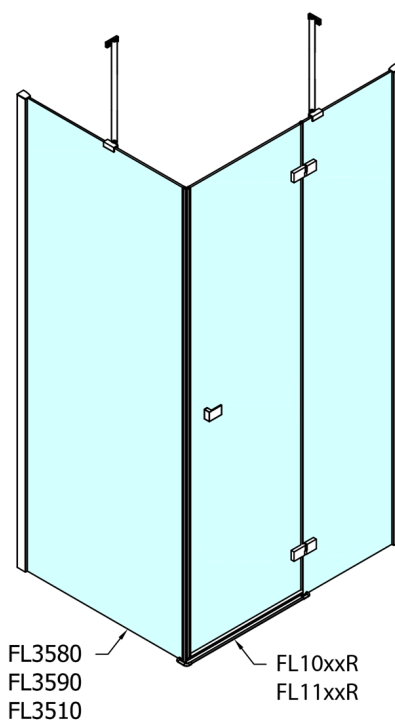

## FORTIS kabina prysznicowa 1300x800 mm, lewa

**Kod:** FL1113LFL3580

### Rozmiary

Szerokość: 1300 mm  
 Wysokość: 2000 mm  
 Głębokość: 800 mm

## Karta techniczna

Dveře	A (mm)	B (mm)	C (mm)
FL1080	785-801	≈ 200	779-795
FL1090	885-901	≈ 300	879-895
FL1010	985-1001	≈ 400	979-995
FL1011	1085-1101	≈ 500	1079-1095
FL1012	1185-1201	≈ 600	1179-1195
FL1113	1285-1301	≈ 700	1279-1295
FL1114	1385-1401	≈ 800	1379-1395
FL1115	1485-1501	≈ 900	1479-1495

Dveře	X (mm)	B (mm)
FL1080	768	≈ 200
FL1090	868	≈ 300
FL1010	968	≈ 400
FL1011	1068	≈ 500
FL1012	1168	≈ 600
FL1113	1268	≈ 700
FL1114	1368	≈ 800
FL1115	1468	≈ 900

Boční stěna	Y
FL3580	768
FL3590	868
FL3510	968
FL3511	1068
FL3512	1168