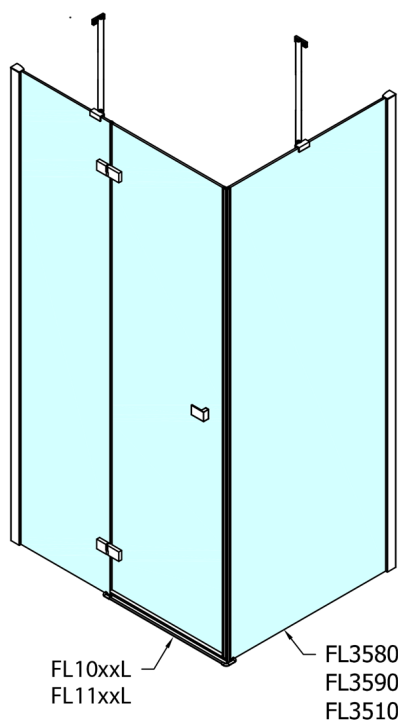

## FORTIS kabina prysznicowa 1300x800 mm, lewa

**Kod:** FL1113LFL3580

### Rozmiary

Szerokość: 1300 mm  
 Wysokość: 2000 mm  
 Głębokość: 800 mm

## Karta techniczna

Dveře	A (mm)	B (mm)	C (mm)
FL1080	785-801	≈ 200	779-795
FL1090	885-901	≈ 300	879-895
FL1010	985-1001	≈ 400	979-995
FL1011	1085-1101	≈ 500	1079-1095
FL1012	1185-1201	≈ 600	1179-1195
FL1113	1285-1301	≈ 700	1279-1295
FL1114	1385-1401	≈ 800	1379-1395
FL1115	1485-1501	≈ 900	1479-1495

Dveře	X (mm)	B (mm)
FL1080	768	≈ 200
FL1090	868	≈ 300
FL1010	968	≈ 400
FL1011	1068	≈ 500
FL1012	1168	≈ 600
FL1113	1268	≈ 700
FL1114	1368	≈ 800
FL1115	1468	≈ 900

Boční stěna	Y
FL3580	768
FL3590	868
FL3510	968
FL3511	1068
FL3512	1168