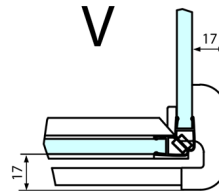

FORTIS kabina prysznicowa 1200x1000 mm, prawa

Kod: FL1012RFL3510

Rozmiary

Szerokość: 1200 mm
 Wysokość: 2000 mm
 Głębokość: 1000 mm

Właściwości

Gwarancja: 2 lata

Karta techniczna

Dveře	A (mm)	B (mm)	C (mm)
FL1080	785-801	≈ 200	779-795
FL1090	885-901	≈ 300	879-895
FL1010	985-1001	≈ 400	979-995
FL1011	1085-1101	≈ 500	1079-1095
FL1012	1185-1201	≈ 600	1179-1195
FL1113	1285-1301	≈ 700	1279-1295
FL1114	1385-1401	≈ 800	1379-1395
FL1115	1485-1501	≈ 900	1479-1495

Boční stěna	E	D
FL3580	785-801	779-795
FL3590	885-901	879-895
FL3510	985-1001	979-995

Stavební připravenost pro montáž na dlažbu
 kóty x,y = Rozměr k vnitřní straně skla

Construction readiness for floor mounting
 dimensions x, y = Dimension to the inside of the glass

Dveře	X (mm)	B (mm)
FL1080	768	≈ 200
FL1090	868	≈ 300
FL1010	968	≈ 400
FL1011	1068	≈ 500
FL1012	1168	≈ 600
FL1113	1268	≈ 700
FL1114	1368	≈ 800
FL1115	1468	≈ 900

Boční stěna	Y
FL3580	768
FL3590	868
FL3510	968
FL3511	1068
FL3512	1168