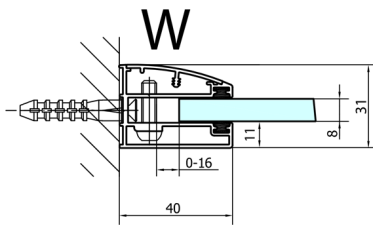

FORTIS kabina prysznicowa 1200x1000 mm, prawa

Kod: FL1012RFL3510

Rozmiary

Szerokość: 1200 mm
 Wysokość: 2000 mm
 Głębokość: 1000 mm

Właściwości

Gwarancja: 2 lata

Karta techniczna

Dveře	A (mm)	B (mm)	C (mm)
FL1080	785-801	≈ 200	779-795
FL1090	885-901	≈ 300	879-895
FL1010	985-1001	≈ 400	979-995
FL1011	1085-1101	≈ 500	1079-1095
FL1012	1185-1201	≈ 600	1179-1195
FL1113	1285-1301	≈ 700	1279-1295
FL1114	1385-1401	≈ 800	1379-1395
FL1115	1485-1501	≈ 900	1479-1495

Boční stěna	E	D
FL3580	785-801	779-795
FL3590	885-901	879-895
FL3510	985-1001	979-995

Stavební připravenost pro montáž na dlažbu
 kóty x,y = Rozměr k vnitřní straně skla

Construction readiness for floor mounting
 dimensions x, y = Dimension to the inside of the glass

Dveře	X (mm)	B (mm)
FL1080	768	≈ 200
FL1090	868	≈ 300
FL1010	968	≈ 400
FL1011	1068	≈ 500
FL1012	1168	≈ 600
FL1113	1268	≈ 700
FL1114	1368	≈ 800
FL1115	1468	≈ 900

Boční stěna	Y
FL3580	768
FL3590	868
FL3510	968
FL3511	1068
FL3512	1168