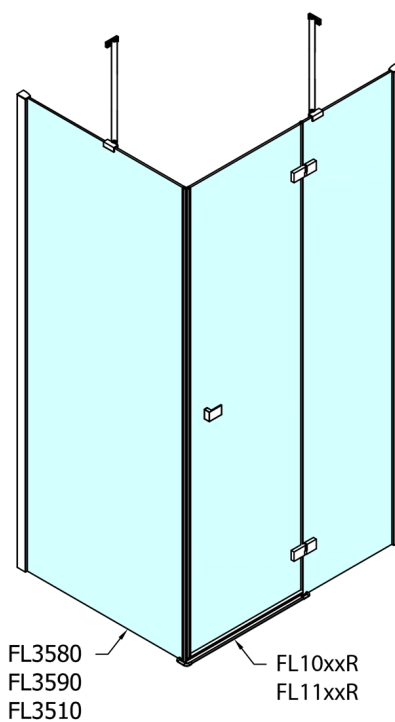

FORTIS kabina prysznicowa 1200x1000 mm, prawa

Kod: FL1012RFL3510

Rozmiary

Szerokość: 1200 mm
 Wysokość: 2000 mm
 Głębokość: 1000 mm

Właściwości

Gwarancja: 2 lata

Karta techniczna

Dveře	A (mm)	B (mm)	C (mm)
FL1080	785-801	≈ 200	779-795
FL1090	885-901	≈ 300	879-895
FL1010	985-1001	≈ 400	979-995
FL1011	1085-1101	≈ 500	1079-1095
FL1012	1185-1201	≈ 600	1179-1195
FL1113	1285-1301	≈ 700	1279-1295
FL1114	1385-1401	≈ 800	1379-1395
FL1115	1485-1501	≈ 900	1479-1495

Boční stěna	E	D
FL3580	785-801	779-795
FL3590	885-901	879-895
FL3510	985-1001	979-995

Stavební připravenost pro montáž na dlažbu
 kóty x,y = Rozměr k vnitřní straně skla

Construction readiness for floor mounting
 dimensions x, y = Dimension to the inside of the glass

Dveře	X (mm)	B (mm)
FL1080	768	≈ 200
FL1090	868	≈ 300
FL1010	968	≈ 400
FL1011	1068	≈ 500
FL1012	1168	≈ 600
FL1113	1268	≈ 700
FL1114	1368	≈ 800
FL1115	1468	≈ 900

Boční stěna	Y
FL3580	768
FL3590	868
FL3510	968
FL3511	1068
FL3512	1168