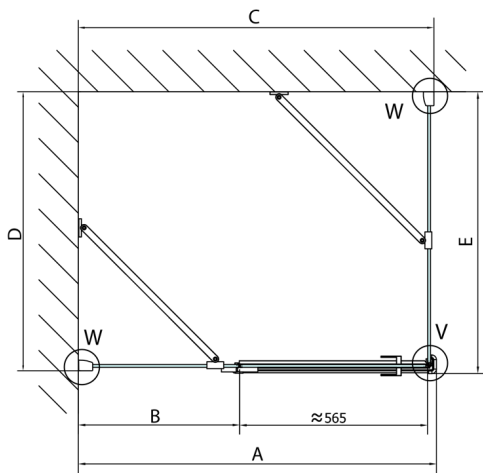

FORTIS kabina prysznicowa 1200x1000 mm, prawa

Kod: FL1012RFL3510

Rozmiary

Szerokość: 1200 mm
 Wysokość: 2000 mm
 Głębokość: 1000 mm

Właściwości

Gwarancja: 2 lata

Karta techniczna

Dveře	A (mm)	B (mm)	C (mm)
FL1080	785-801	≈ 200	779-795
FL1090	885-901	≈ 300	879-895
FL1010	985-1001	≈ 400	979-995
FL1011	1085-1101	≈ 500	1079-1095
FL1012	1185-1201	≈ 600	1179-1195
FL1113	1285-1301	≈ 700	1279-1295
FL1114	1385-1401	≈ 800	1379-1395
FL1115	1485-1501	≈ 900	1479-1495

Boční stěna	E	D
FL3580	785-801	779-795
FL3590	885-901	879-895
FL3510	985-1001	979-995

Stavební připravenost pro montáž na dlažbu
 kóty x,y = Rozměr k vnitřní straně skla

Construction readiness for floor mounting
 dimensions x, y = Dimension to the inside of the glass

Dveře	X (mm)	B (mm)
FL1080	768	≈ 200
FL1090	868	≈ 300
FL1010	968	≈ 400
FL1011	1068	≈ 500
FL1012	1168	≈ 600
FL1113	1268	≈ 700
FL1114	1368	≈ 800
FL1115	1468	≈ 900

Boční stěna	Y
FL3580	768
FL3590	868
FL3510	968
FL3511	1068
FL3512	1168