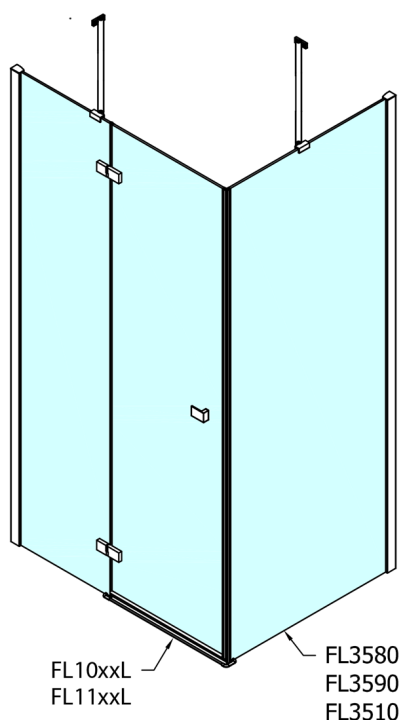

# FORTIS kabina prysznicowa 1200x800 mm, prawa

Kod: FL1012RFL3580

## Rozmiary

Szerokość: 1200 mm

Wysokość: 2000 mm

Głębokość: 800 mm

## Karta techniczna

Dveře	A (mm)	B (mm)	C (mm)
FL1080	785-801	≈ 200	779-795
FL1090	885-901	≈ 300	879-895
FL1010	985-1001	≈ 400	979-995
FL1011	1085-1101	≈ 500	1079-1095
FL1012	1185-1201	≈ 600	1179-1195
FL1113	1285-1301	≈ 700	1279-1295
FL1114	1385-1401	≈ 800	1379-1395
FL1115	1485-1501	≈ 900	1479-1495

Dveře	X (mm)	B (mm)
FL1080	768	≈ 200
FL1090	868	≈ 300
FL1010	968	≈ 400
FL1011	1068	≈ 500
FL1012	1168	≈ 600
FL1113	1268	≈ 700
FL1114	1368	≈ 800
FL1115	1468	≈ 900

Boční stěna	Y
FL3580	768
FL3590	868
FL3510	968
FL3511	1068
FL3512	1168