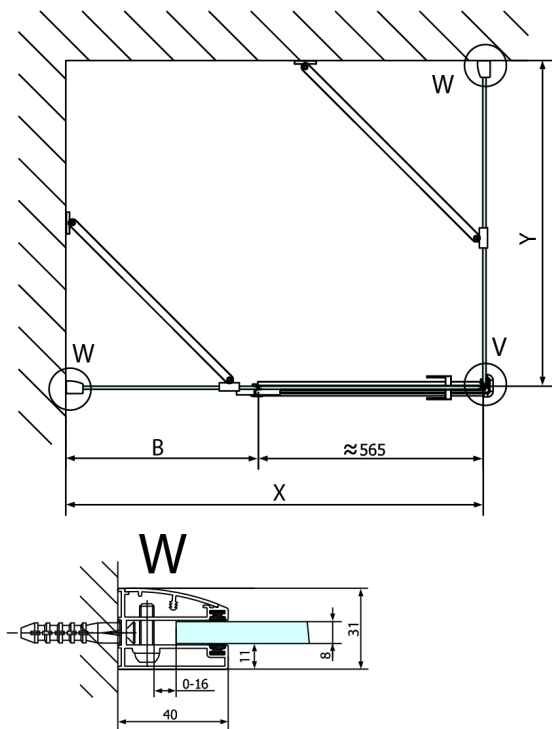

## Rozmiary

Szerokość: 1200 mm

Wysokość: 2000 mm

Głębokość: 800 mm

## Karta techniczna

Dveře	A (mm)	B (mm)	C (mm)
FL1080	785-801	≈ 200	779-795
FL1090	885-901	≈ 300	879-895
FL1010	985-1001	≈ 400	979-995
FL1011	1085-1101	≈ 500	1079-1095
FL1012	1185-1201	≈ 600	1179-1195
FL1113	1285-1301	≈ 700	1279-1295
FL1114	1385-1401	≈ 800	1379-1395
FL1115	1485-1501	≈ 900	1479-1495

Boční stěna	E	D
FL3580	785-801	779-795
FL3590	885-901	879-895
FL3510	985-1001	979-995

Stavební připravenost pro montáž na dlažbu  
 kóty x,y = Rozměr k vnitřní straně skla

Construction readiness for floor mounting  
 dimensions x, y = Dimension to the inside of the glass

Dveře	X (mm)	B (mm)
FL1080	768	≈ 200
FL1090	868	≈ 300
FL1010	968	≈ 400
FL1011	1068	≈ 500
FL1012	1168	≈ 600
FL1113	1268	≈ 700
FL1114	1368	≈ 800
FL1115	1468	≈ 900

Boční stěna	Y
FL3580	768
FL3590	868
FL3510	968
FL3511	1068
FL3512	1168