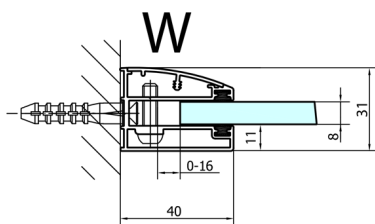

## Rozmiary

Szerokość: 1200 mm

Wysokość: 2000 mm

Głębokość: 800 mm

## Karta techniczna

Dveře	A (mm)	B (mm)	C (mm)
FL1080	785-801	≈ 200	779-795
FL1090	885-901	≈ 300	879-895
FL1010	985-1001	≈ 400	979-995
FL1011	1085-1101	≈ 500	1079-1095
FL1012	1185-1201	≈ 600	1179-1195
FL1113	1285-1301	≈ 700	1279-1295
FL1114	1385-1401	≈ 800	1379-1395
FL1115	1485-1501	≈ 900	1479-1495

Boční stěna	E	D
FL3580	785-801	779-795
FL3590	885-901	879-895
FL3510	985-1001	979-995

Stavební připravenost pro montáž na dlažbu  
 kóty x,y = Rozměr k vnitřní straně skla

Construction readiness for floor mounting  
 dimensions x, y = Dimension to the inside of the glass