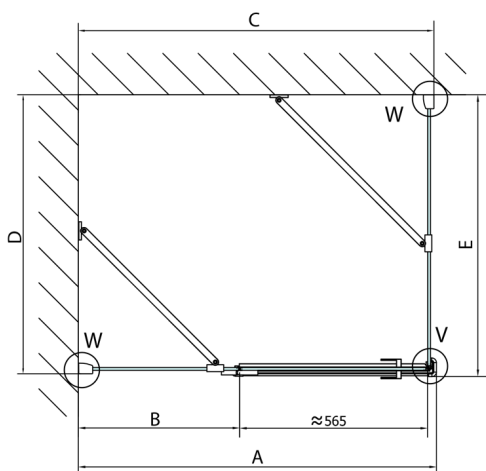

## Rozmiary

Szerokość: 1200 mm

Wysokość: 2000 mm

Głębokość: 800 mm

## Karta techniczna

Dveře	A (mm)	B (mm)	C (mm)
FL1080	785-801	≈ 200	779-795
FL1090	885-901	≈ 300	879-895
FL1010	985-1001	≈ 400	979-995
FL1011	1085-1101	≈ 500	1079-1095
FL1012	1185-1201	≈ 600	1179-1195
FL1113	1285-1301	≈ 700	1279-1295
FL1114	1385-1401	≈ 800	1379-1395
FL1115	1485-1501	≈ 900	1479-1495

Boční stěna	E	D
FL3580	785-801	779-795
FL3590	885-901	879-895
FL3510	985-1001	979-995

Stavební připravenost pro montáž na dlažbu  
 kóty x,y = Rozměr k vnitřní straně skla

Construction readiness for floor mounting  
 dimensions x, y = Dimension to the inside of the glass

Dveře	X (mm)	B (mm)
FL1080	768	≈ 200
FL1090	868	≈ 300
FL1010	968	≈ 400
FL1011	1068	≈ 500
FL1012	1168	≈ 600
FL1113	1268	≈ 700
FL1114	1368	≈ 800
FL1115	1468	≈ 900

Boční stěna	Y
FL3580	768
FL3590	868
FL3510	968
FL3511	1068
FL3512	1168