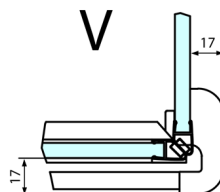

Dveře	A (mm)	B (mm)	C (mm)
FL1080	785-801	≈ 200	779-795
FL1090	885-901	≈ 300	879-895
FL1010	985-1001	≈ 400	979-995
FL1011	1085-1101	≈ 500	1079-1095
FL1012	1185-1201	≈ 600	1179-1195
FL1113	1285-1301	≈ 700	1279-1295
FL1114	1385-1401	≈ 800	1379-1395
FL1115	1485-1501	≈ 900	1479-1495

Boční stěna	E	D
FL3580	785-801	779-795
FL3590	885-901	879-895
FL3510	985-1001	979-995