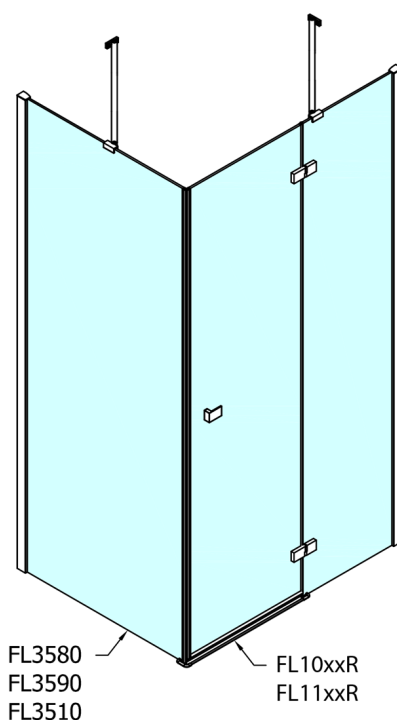

# FORTIS kabina prysznicowa 1200x800 mm, prawa

Kod: FL1012RFL3580

## Rozmiary

Szerokość: 1200 mm

Wysokość: 2000 mm

Głębokość: 800 mm

## Karta techniczna

Dveře	A (mm)	B (mm)	C (mm)
FL1080	785-801	≈ 200	779-795
FL1090	885-901	≈ 300	879-895
FL1010	985-1001	≈ 400	979-995
FL1011	1085-1101	≈ 500	1079-1095
FL1012	1185-1201	≈ 600	1179-1195
FL1113	1285-1301	≈ 700	1279-1295
FL1114	1385-1401	≈ 800	1379-1395
FL1115	1485-1501	≈ 900	1479-1495

Dveře	X (mm)	B (mm)
FL1080	768	≈ 200
FL1090	868	≈ 300
FL1010	968	≈ 400
FL1011	1068	≈ 500
FL1012	1168	≈ 600
FL1113	1268	≈ 700
FL1114	1368	≈ 800
FL1115	1468	≈ 900

Boční stěna	Y
FL3580	768
FL3590	868
FL3510	968
FL3511	1068
FL3512	1168