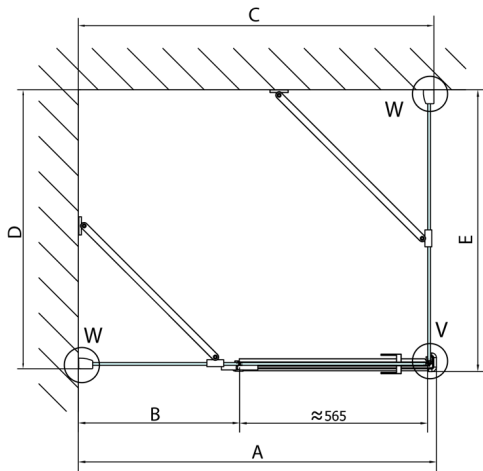

FORTIS kabina prysznicowa 1200x1000 mm, lewa

Kod: FL1012LFL3510

Rozmiary

Szerokość: 1200 mm
 Wysokość: 2000 mm
 Głębokość: 1000 mm

Właściwości

Gwarancja: 2 lata

Karta techniczna

Dveře	A (mm)	B (mm)	C (mm)
FL1080	785-801	≈ 200	779-795
FL1090	885-901	≈ 300	879-895
FL1010	985-1001	≈ 400	979-995
FL1011	1085-1101	≈ 500	1079-1095
FL1012	1185-1201	≈ 600	1179-1195
FL1113	1285-1301	≈ 700	1279-1295
FL1114	1385-1401	≈ 800	1379-1395
FL1115	1485-1501	≈ 900	1479-1495

Boční stěna	E	D
FL3580	785-801	779-795
FL3590	885-901	879-895
FL3510	985-1001	979-995

Stavební připravenost pro montáž na dlažbu
 kóty x,y = Rozměr k vnitřní straně skla

Construction readiness for floor mounting
 dimensions x, y = Dimension to the inside of the glass

Dveře	X (mm)	B (mm)
FL1080	768	≈ 200
FL1090	868	≈ 300
FL1010	968	≈ 400
FL1011	1068	≈ 500
FL1012	1168	≈ 600
FL1113	1268	≈ 700
FL1114	1368	≈ 800
FL1115	1468	≈ 900

Boční stěna	Y
FL3580	768
FL3590	868
FL3510	968
FL3511	1068
FL3512	1168