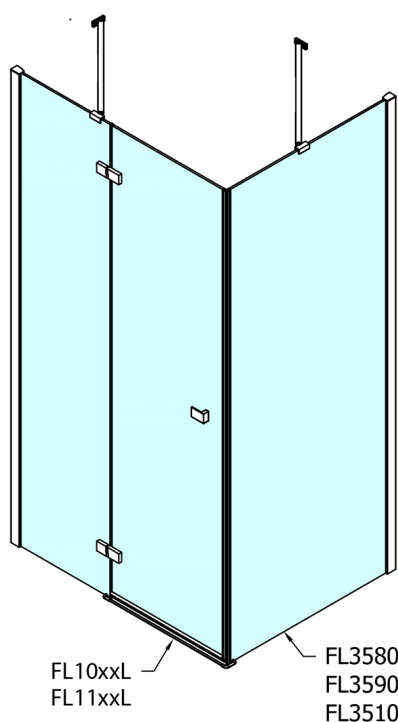

FORTIS kabina prysznicowa 1200x1000 mm, lewa

Kod: FL1012LFL3510

Rozmiary

Szerokość: 1200 mm
 Wysokość: 2000 mm
 Głębokość: 1000 mm

Właściwości

Gwarancja: 2 lata

Karta techniczna

Dveře	A (mm)	B (mm)	C (mm)
FL1080	785-801	≈ 200	779-795
FL1090	885-901	≈ 300	879-895
FL1010	985-1001	≈ 400	979-995
FL1011	1085-1101	≈ 500	1079-1095
FL1012	1185-1201	≈ 600	1179-1195
FL1113	1285-1301	≈ 700	1279-1295
FL1114	1385-1401	≈ 800	1379-1395
FL1115	1485-1501	≈ 900	1479-1495

Boční stěna	E	D
FL3580	785-801	779-795
FL3590	885-901	879-895
FL3510	985-1001	979-995

Stavební připravenost pro montáž na dlažbu
 kóty x,y = Rozměr k vnitřní straně skla

Construction readiness for floor mounting
 dimensions x, y = Dimension to the inside of the glass

Dveře	X (mm)	B (mm)
FL1080	768	≈ 200
FL1090	868	≈ 300
FL1010	968	≈ 400
FL1011	1068	≈ 500
FL1012	1168	≈ 600
FL1113	1268	≈ 700
FL1114	1368	≈ 800
FL1115	1468	≈ 900

Boční stěna	Y
FL3580	768
FL3590	868
FL3510	968
FL3511	1068
FL3512	1168