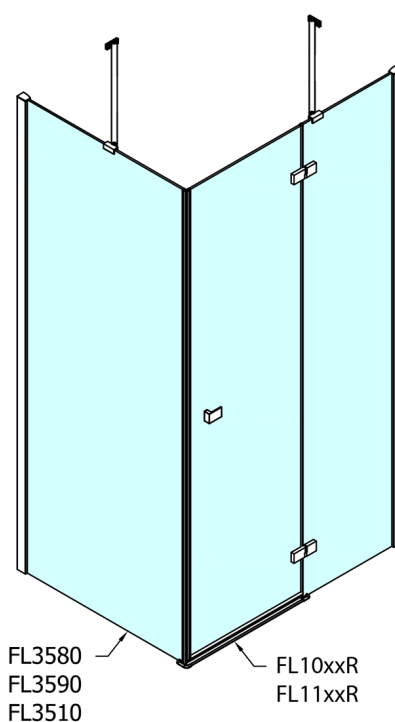

FORTIS kabina prysznicowa 1200x1000 mm, lewa

Kod: FL1012LFL3510

Rozmiary

Szerokość: 1200 mm
 Wysokość: 2000 mm
 Głębokość: 1000 mm

Właściwości

Gwarancja: 2 lata

Karta techniczna

Dveře	A (mm)	B (mm)	C (mm)
FL1080	785-801	≈ 200	779-795
FL1090	885-901	≈ 300	879-895
FL1010	985-1001	≈ 400	979-995
FL1011	1085-1101	≈ 500	1079-1095
FL1012	1185-1201	≈ 600	1179-1195
FL1113	1285-1301	≈ 700	1279-1295
FL1114	1385-1401	≈ 800	1379-1395
FL1115	1485-1501	≈ 900	1479-1495

Boční stěna	E	D
FL3580	785-801	779-795
FL3590	885-901	879-895
FL3510	985-1001	979-995

Stavební připravenost pro montáž na dlažbu
 kóty x,y = Rozměr k vnitřní straně skla

Construction readiness for floor mounting
 dimensions x, y = Dimension to the inside of the glass

Dveře	X (mm)	B (mm)
FL1080	768	≈ 200
FL1090	868	≈ 300
FL1010	968	≈ 400
FL1011	1068	≈ 500
FL1012	1168	≈ 600
FL1113	1268	≈ 700
FL1114	1368	≈ 800
FL1115	1468	≈ 900

Boční stěna	Y
FL3580	768
FL3590	868
FL3510	968
FL3511	1068
FL3512	1168