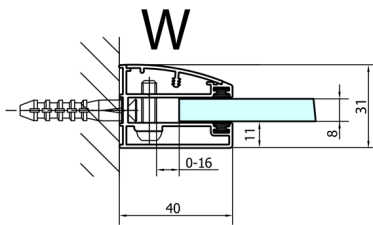

FORTIS kabina prysznicowa 1200x1000 mm, lewa

Kod: FL1012LFL3510

Rozmiary

Szerokość: 1200 mm
 Wysokość: 2000 mm
 Głębokość: 1000 mm

Właściwości

Gwarancja: 2 lata

Karta techniczna

Dveře	A (mm)	B (mm)	C (mm)
FL1080	785-801	≈ 200	779-795
FL1090	885-901	≈ 300	879-895
FL1010	985-1001	≈ 400	979-995
FL1011	1085-1101	≈ 500	1079-1095
FL1012	1185-1201	≈ 600	1179-1195
FL1113	1285-1301	≈ 700	1279-1295
FL1114	1385-1401	≈ 800	1379-1395
FL1115	1485-1501	≈ 900	1479-1495

Boční stěna	E	D
FL3580	785-801	779-795
FL3590	885-901	879-895
FL3510	985-1001	979-995

Stavební připravenost pro montáž na dlažbu
 kóty x,y = Rozměr k vnitřní straně skla

Construction readiness for floor mounting
 dimensions x, y = Dimension to the inside of the glass

Dveře	X (mm)	B (mm)
FL1080	768	≈ 200
FL1090	868	≈ 300
FL1010	968	≈ 400
FL1011	1068	≈ 500
FL1012	1168	≈ 600
FL1113	1268	≈ 700
FL1114	1368	≈ 800
FL1115	1468	≈ 900

Boční stěna	Y
FL3580	768
FL3590	868
FL3510	968
FL3511	1068
FL3512	1168