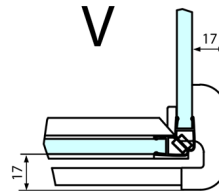

FORTIS kabina prysznicowa 1200x1000 mm, lewa

Kod: FL1012LFL3510

Rozmiary

Szerokość: 1200 mm
 Wysokość: 2000 mm
 Głębokość: 1000 mm

Właściwości

Gwarancja: 2 lata

Karta techniczna

Dveře	A (mm)	B (mm)	C (mm)
FL1080	785-801	≈ 200	779-795
FL1090	885-901	≈ 300	879-895
FL1010	985-1001	≈ 400	979-995
FL1011	1085-1101	≈ 500	1079-1095
FL1012	1185-1201	≈ 600	1179-1195
FL1113	1285-1301	≈ 700	1279-1295
FL1114	1385-1401	≈ 800	1379-1395
FL1115	1485-1501	≈ 900	1479-1495

Boční stěna	E	D
FL3580	785-801	779-795
FL3590	885-901	879-895
FL3510	985-1001	979-995

Stavební připravenost pro montáž na dlažbu
 kóty x,y = Rozměr k vnitřní straně skla

Construction readiness for floor mounting
 dimensions x, y = Dimension to the inside of the glass

Dveře	X (mm)	B (mm)
FL1080	768	≈ 200
FL1090	868	≈ 300
FL1010	968	≈ 400
FL1011	1068	≈ 500
FL1012	1168	≈ 600
FL1113	1268	≈ 700
FL1114	1368	≈ 800
FL1115	1468	≈ 900

Boční stěna	Y
FL3580	768
FL3590	868
FL3510	968
FL3511	1068
FL3512	1168