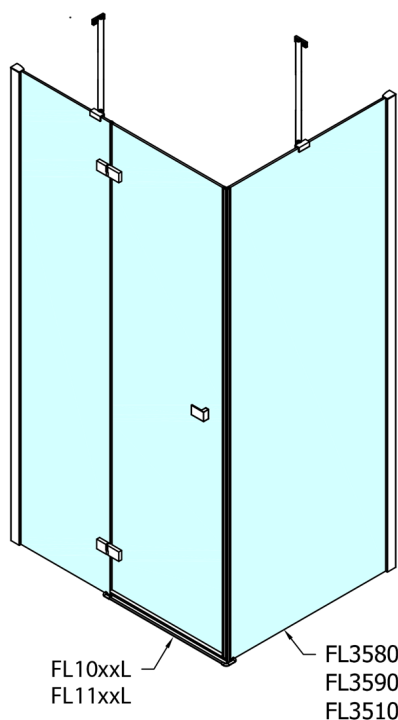

## FORTIS kabina prysznicowa 1200x800 mm, lewa

**Kod:** FL1012LFL3580

### Rozmiary

Szerokość: 1200 mm  
 Wysokość: 2000 mm  
 Głębokość: 800 mm

## Karta techniczna

Dveře	A (mm)	B (mm)	C (mm)
FL1080	785-801	≈ 200	779-795
FL1090	885-901	≈ 300	879-895
FL1010	985-1001	≈ 400	979-995
FL1011	1085-1101	≈ 500	1079-1095
FL1012	1185-1201	≈ 600	1179-1195
FL1113	1285-1301	≈ 700	1279-1295
FL1114	1385-1401	≈ 800	1379-1395
FL1115	1485-1501	≈ 900	1479-1495

Dveře	X (mm)	B (mm)
FL1080	768	≈ 200
FL1090	868	≈ 300
FL1010	968	≈ 400
FL1011	1068	≈ 500
FL1012	1168	≈ 600
FL1113	1268	≈ 700
FL1114	1368	≈ 800
FL1115	1468	≈ 900

Boční stěna	Y
FL3580	768
FL3590	868
FL3510	968
FL3511	1068
FL3512	1168