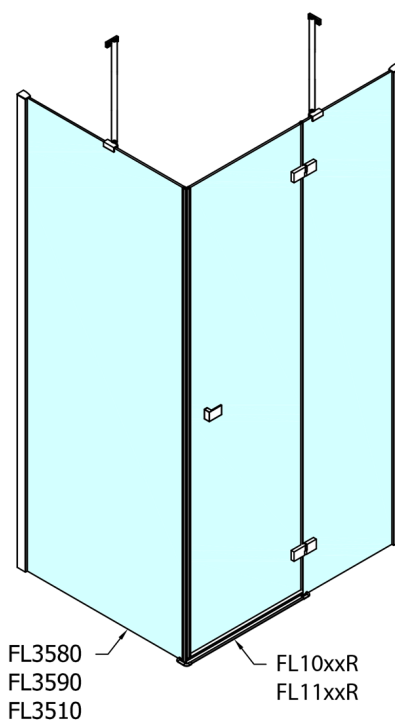

## FORTIS kabina prysznicowa 1200x800 mm, lewa

**Kod:** FL1012LFL3580

### Rozmiary

Szerokość: 1200 mm  
 Wysokość: 2000 mm  
 Głębokość: 800 mm

## Karta techniczna

Dveře	A (mm)	B (mm)	C (mm)
FL1080	785-801	≈ 200	779-795
FL1090	885-901	≈ 300	879-895
FL1010	985-1001	≈ 400	979-995
FL1011	1085-1101	≈ 500	1079-1095
FL1012	1185-1201	≈ 600	1179-1195
FL1113	1285-1301	≈ 700	1279-1295
FL1114	1385-1401	≈ 800	1379-1395
FL1115	1485-1501	≈ 900	1479-1495

Dveře	X (mm)	B (mm)
FL1080	768	≈ 200
FL1090	868	≈ 300
FL1010	968	≈ 400
FL1011	1068	≈ 500
FL1012	1168	≈ 600
FL1113	1268	≈ 700
FL1114	1368	≈ 800
FL1115	1468	≈ 900

Boční stěna	Y
FL3580	768
FL3590	868
FL3510	968
FL3511	1068
FL3512	1168