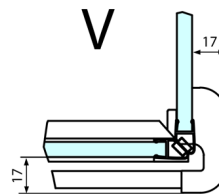

FORTIS kabina prysznicowa 1100x1000 mm, lewa

Kod: FL1011LFL3510

Rozmiary

Szerokość: 1100 mm
 Wysokość: 2000 mm
 Głębokość: 1000 mm

Właściwości

Gwarancja: 2 lata

Karta techniczna

Dveře	A (mm)	B (mm)	C (mm)
FL1080	785-801	≈ 200	779-795
FL1090	885-901	≈ 300	879-895
FL1010	985-1001	≈ 400	979-995
FL1011	1085-1101	≈ 500	1079-1095
FL1012	1185-1201	≈ 600	1179-1195
FL1113	1285-1301	≈ 700	1279-1295
FL1114	1385-1401	≈ 800	1379-1395
FL1115	1485-1501	≈ 900	1479-1495

Boční stěna	E	D
FL3580	785-801	779-795
FL3590	885-901	879-895
FL3510	985-1001	979-995

Stavební připravenost pro montáž na dlažbu
 kóty x,y = Rozměr k vnitřní straně skla

Construction readiness for floor mounting
 dimensions x, y = Dimension to the inside of the glass

Dveře	X (mm)	B (mm)
FL1080	768	≈ 200
FL1090	868	≈ 300
FL1010	968	≈ 400
FL1011	1068	≈ 500
FL1012	1168	≈ 600
FL1113	1268	≈ 700
FL1114	1368	≈ 800
FL1115	1468	≈ 900

Boční stěna	Y
FL3580	768
FL3590	868
FL3510	968
FL3511	1068
FL3512	1168