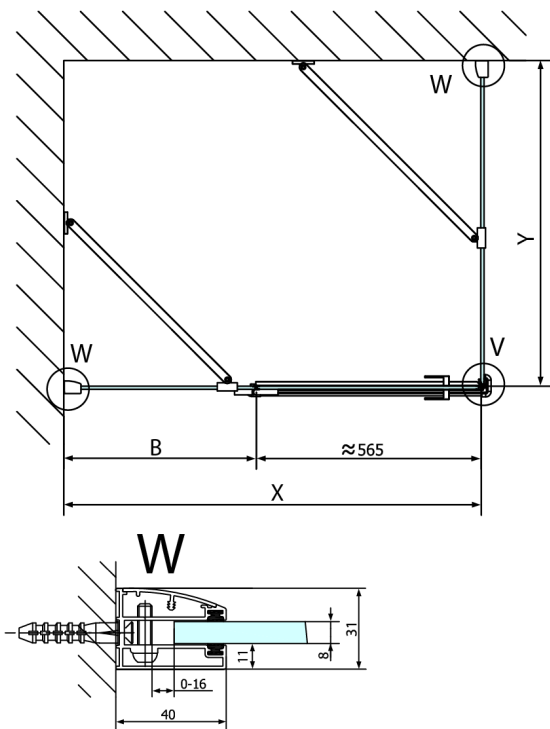

FORTIS kabina prysznicowa 1100x1000 mm, lewa

Kod: FL1011LFL3510

Rozmiary

Szerokość: 1100 mm
 Wysokość: 2000 mm
 Głębokość: 1000 mm

Właściwości

Gwarancja: 2 lata

Karta techniczna

Dveře	A (mm)	B (mm)	C (mm)
FL1080	785-801	≈ 200	779-795
FL1090	885-901	≈ 300	879-895
FL1010	985-1001	≈ 400	979-995
FL1011	1085-1101	≈ 500	1079-1095
FL1012	1185-1201	≈ 600	1179-1195
FL1113	1285-1301	≈ 700	1279-1295
FL1114	1385-1401	≈ 800	1379-1395
FL1115	1485-1501	≈ 900	1479-1495

Boční stěna	E	D
FL3580	785-801	779-795
FL3590	885-901	879-895
FL3510	985-1001	979-995

Stavební připravenost pro montáž na dlažbu
 kóty x,y = Rozměr k vnitřní straně skla

Construction readiness for floor mounting
 dimensions x, y = Dimension to the inside of the glass

Dveře	X (mm)	B (mm)
FL1080	768	≈ 200
FL1090	868	≈ 300
FL1010	968	≈ 400
FL1011	1068	≈ 500
FL1012	1168	≈ 600
FL1113	1268	≈ 700
FL1114	1368	≈ 800
FL1115	1468	≈ 900

Boční stěna	Y
FL3580	768
FL3590	868
FL3510	968
FL3511	1068
FL3512	1168