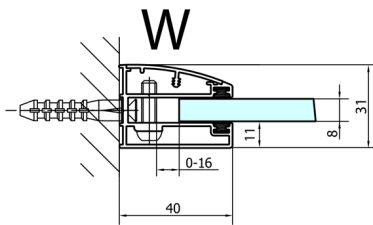

FORTIS kabina prysznicowa 1100x1000 mm, lewa

Kod: FL1011LFL3510

Rozmiary

Szerokość: 1100 mm
 Wysokość: 2000 mm
 Głębokość: 1000 mm

Właściwości

Gwarancja: 2 lata

Karta techniczna

Dveře	A (mm)	B (mm)	C (mm)
FL1080	785-801	≈ 200	779-795
FL1090	885-901	≈ 300	879-895
FL1010	985-1001	≈ 400	979-995
FL1011	1085-1101	≈ 500	1079-1095
FL1012	1185-1201	≈ 600	1179-1195
FL1113	1285-1301	≈ 700	1279-1295
FL1114	1385-1401	≈ 800	1379-1395
FL1115	1485-1501	≈ 900	1479-1495

Boční stěna	E	D
FL3580	785-801	779-795
FL3590	885-901	879-895
FL3510	985-1001	979-995

Stavební připravenost pro montáž na dlažbu
 kóty x,y = Rozměr k vnitřní straně skla

Construction readiness for floor mounting
 dimensions x, y = Dimension to the inside of the glass

Dveře	X (mm)	B (mm)
FL1080	768	≈ 200
FL1090	868	≈ 300
FL1010	968	≈ 400
FL1011	1068	≈ 500
FL1012	1168	≈ 600
FL1113	1268	≈ 700
FL1114	1368	≈ 800
FL1115	1468	≈ 900

Boční stěna	Y
FL3580	768
FL3590	868
FL3510	968
FL3511	1068
FL3512	1168