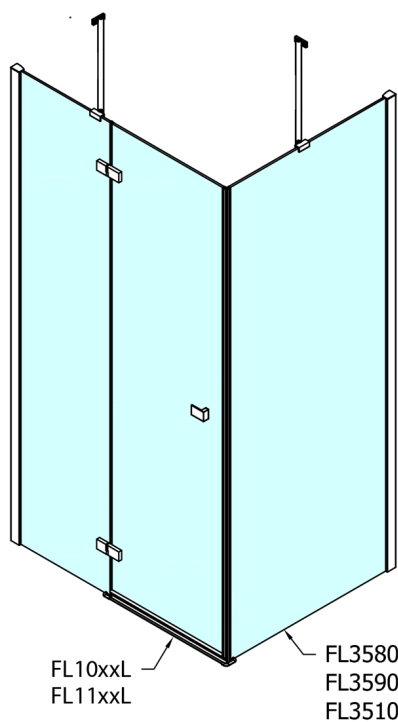

FORTIS kabina prysznicowa 1100x1000 mm, lewa

Kod: FL1011LFL3510

Rozmiary

Szerokość: 1100 mm
 Wysokość: 2000 mm
 Głębokość: 1000 mm

Właściwości

Gwarancja: 2 lata

Karta techniczna

Dveře	A (mm)	B (mm)	C (mm)
FL1080	785-801	≈ 200	779-795
FL1090	885-901	≈ 300	879-895
FL1010	985-1001	≈ 400	979-995
FL1011	1085-1101	≈ 500	1079-1095
FL1012	1185-1201	≈ 600	1179-1195
FL1113	1285-1301	≈ 700	1279-1295
FL1114	1385-1401	≈ 800	1379-1395
FL1115	1485-1501	≈ 900	1479-1495

Boční stěna	E	D
FL3580	785-801	779-795
FL3590	885-901	879-895
FL3510	985-1001	979-995

Stavební připravenost pro montáž na dlažbu
 kóty x,y = Rozměr k vnitřní straně skla

Construction readiness for floor mounting
 dimensions x, y = Dimension to the inside of the glass

Dveře	X (mm)	B (mm)
FL1080	768	≈ 200
FL1090	868	≈ 300
FL1010	968	≈ 400
FL1011	1068	≈ 500
FL1012	1168	≈ 600
FL1113	1268	≈ 700
FL1114	1368	≈ 800
FL1115	1468	≈ 900

Boční stěna	Y
FL3580	768
FL3590	868
FL3510	968
FL3511	1068
FL3512	1168