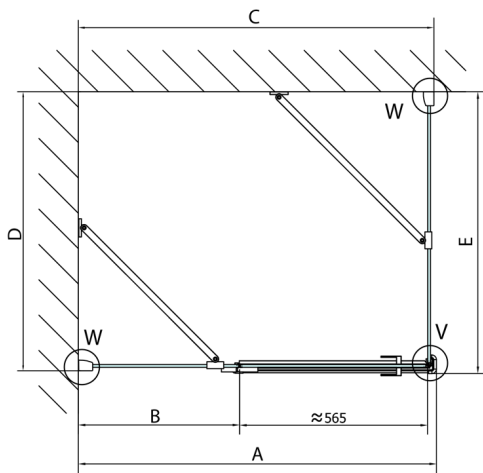

FORTIS kabina prysznicowa 1100x1000 mm, lewa

Kod: FL1011LFL3510

Rozmiary

Szerokość: 1100 mm
 Wysokość: 2000 mm
 Głębokość: 1000 mm

Właściwości

Gwarancja: 2 lata

Karta techniczna

Dveře	A (mm)	B (mm)	C (mm)
FL1080	785-801	≈ 200	779-795
FL1090	885-901	≈ 300	879-895
FL1010	985-1001	≈ 400	979-995
FL1011	1085-1101	≈ 500	1079-1095
FL1012	1185-1201	≈ 600	1179-1195
FL1113	1285-1301	≈ 700	1279-1295
FL1114	1385-1401	≈ 800	1379-1395
FL1115	1485-1501	≈ 900	1479-1495

Boční stěna	E	D
FL3580	785-801	779-795
FL3590	885-901	879-895
FL3510	985-1001	979-995

Stavební připravenost pro montáž na dlažbu
 kóty x,y = Rozměr k vnitřní straně skla

Construction readiness for floor mounting
 dimensions x, y = Dimension to the inside of the glass

Dveře	X (mm)	B (mm)
FL1080	768	≈ 200
FL1090	868	≈ 300
FL1010	968	≈ 400
FL1011	1068	≈ 500
FL1012	1168	≈ 600
FL1113	1268	≈ 700
FL1114	1368	≈ 800
FL1115	1468	≈ 900

Boční stěna	Y
FL3580	768
FL3590	868
FL3510	968
FL3511	1068
FL3512	1168