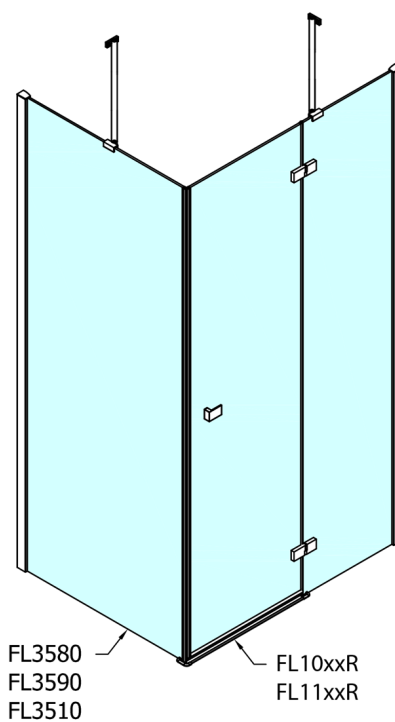

FORTIS kabina prysznicowa 1100x1000 mm, lewa

Kod: FL1011LFL3510

Rozmiary

Szerokość: 1100 mm
 Wysokość: 2000 mm
 Głębokość: 1000 mm

Właściwości

Gwarancja: 2 lata

Karta techniczna

Dveře	A (mm)	B (mm)	C (mm)
FL1080	785-801	≈ 200	779-795
FL1090	885-901	≈ 300	879-895
FL1010	985-1001	≈ 400	979-995
FL1011	1085-1101	≈ 500	1079-1095
FL1012	1185-1201	≈ 600	1179-1195
FL1113	1285-1301	≈ 700	1279-1295
FL1114	1385-1401	≈ 800	1379-1395
FL1115	1485-1501	≈ 900	1479-1495

Boční stěna	E	D
FL3580	785-801	779-795
FL3590	885-901	879-895
FL3510	985-1001	979-995

Stavební připravenost pro montáž na dlažbu
 kóty x,y = Rozměr k vnitřní straně skla

Construction readiness for floor mounting
 dimensions x, y = Dimension to the inside of the glass

Dveře	X (mm)	B (mm)
FL1080	768	≈ 200
FL1090	868	≈ 300
FL1010	968	≈ 400
FL1011	1068	≈ 500
FL1012	1168	≈ 600
FL1113	1268	≈ 700
FL1114	1368	≈ 800
FL1115	1468	≈ 900

Boční stěna	Y
FL3580	768
FL3590	868
FL3510	968
FL3511	1068
FL3512	1168