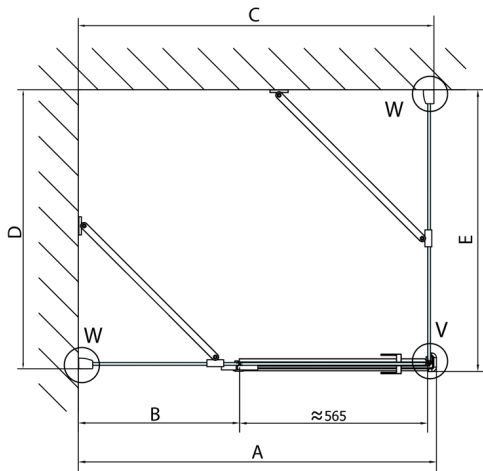

FORTIS kabina prysznicowa 1100x800 mm, lewa

Kod: FL1011LFL3580

Rozmiary

Szerokość: 1100 mm
 Wysokość: 2000 mm
 Głębokość: 800 mm

Właściwości

Gwarancja: 2 lata

Karta techniczna

Dveře	A (mm)	B (mm)	C (mm)
FL1080	785-801	≈ 200	779-795
FL1090	885-901	≈ 300	879-895
FL1010	985-1001	≈ 400	979-995
FL1011	1085-1101	≈ 500	1079-1095
FL1012	1185-1201	≈ 600	1179-1195
FL1113	1285-1301	≈ 700	1279-1295
FL1114	1385-1401	≈ 800	1379-1395
FL1115	1485-1501	≈ 900	1479-1495

Boční stěna	E	D
FL3580	785-801	779-795
FL3590	885-901	879-895
FL3510	985-1001	979-995

Stavební připravenost pro montáž na dlažbu
 kóty x,y = Rozměr k vnitřní straně skla

Construction readiness for floor mounting
 dimensions x, y = Dimension to the inside of the glass

Dveře	X (mm)	B (mm)
FL1080	768	≈ 200
FL1090	868	≈ 300
FL1010	968	≈ 400
FL1011	1068	≈ 500
FL1012	1168	≈ 600
FL1113	1268	≈ 700
FL1114	1368	≈ 800
FL1115	1468	≈ 900

Boční stěna	Y
FL3580	768
FL3590	868
FL3510	968
FL3511	1068
FL3512	1168