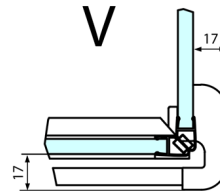

FORTIS kabina prysznicowa 1100x800 mm, lewa

Kod: FL1011LFL3580

Rozmiary

Szerokość: 1100 mm
 Wysokość: 2000 mm
 Głębokość: 800 mm

Właściwości

Gwarancja: 2 lata

Karta techniczna

Dveře	A (mm)	B (mm)	C (mm)
FL1080	785-801	≈ 200	779-795
FL1090	885-901	≈ 300	879-895
FL1010	985-1001	≈ 400	979-995
FL1011	1085-1101	≈ 500	1079-1095
FL1012	1185-1201	≈ 600	1179-1195
FL1113	1285-1301	≈ 700	1279-1295
FL1114	1385-1401	≈ 800	1379-1395
FL1115	1485-1501	≈ 900	1479-1495

Boční stěna	E	D
FL3580	785-801	779-795
FL3590	885-901	879-895
FL3510	985-1001	979-995

Stavební připravenost pro montáž na dlažbu
 kóty x,y = Rozměr k vnitřní straně skla

Construction readiness for floor mounting
 dimensions x, y = Dimension to the inside of the glass

Dveře	X (mm)	B (mm)
FL1080	768	≈ 200
FL1090	868	≈ 300
FL1010	968	≈ 400
FL1011	1068	≈ 500
FL1012	1168	≈ 600
FL1113	1268	≈ 700
FL1114	1368	≈ 800
FL1115	1468	≈ 900

Boční stěna	Y
FL3580	768
FL3590	868
FL3510	968
FL3511	1068
FL3512	1168