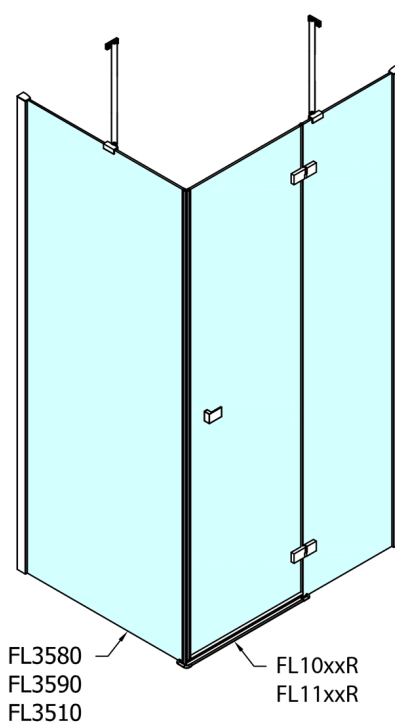

FORTIS kabina prysznicowa 1100x800 mm, lewa

Kod: FL1011LFL3580

Rozmiary

Szerokość: 1100 mm
 Wysokość: 2000 mm
 Głębokość: 800 mm

Właściwości

Gwarancja: 2 lata

Karta techniczna

Dveře	A (mm)	B (mm)	C (mm)
FL1080	785-801	≈ 200	779-795
FL1090	885-901	≈ 300	879-895
FL1010	985-1001	≈ 400	979-995
FL1011	1085-1101	≈ 500	1079-1095
FL1012	1185-1201	≈ 600	1179-1195
FL1113	1285-1301	≈ 700	1279-1295
FL1114	1385-1401	≈ 800	1379-1395
FL1115	1485-1501	≈ 900	1479-1495

Boční stěna	E	D
FL3580	785-801	779-795
FL3590	885-901	879-895
FL3510	985-1001	979-995

Stavební připravenost pro montáž na dlažbu
 kóty x,y = Rozměr k vnitřní straně skla

Construction readiness for floor mounting
 dimensions x, y = Dimension to the inside of the glass

Dveře	X (mm)	B (mm)
FL1080	768	≈ 200
FL1090	868	≈ 300
FL1010	968	≈ 400
FL1011	1068	≈ 500
FL1012	1168	≈ 600
FL1113	1268	≈ 700
FL1114	1368	≈ 800
FL1115	1468	≈ 900

Boční stěna	Y
FL3580	768
FL3590	868
FL3510	968
FL3511	1068
FL3512	1168