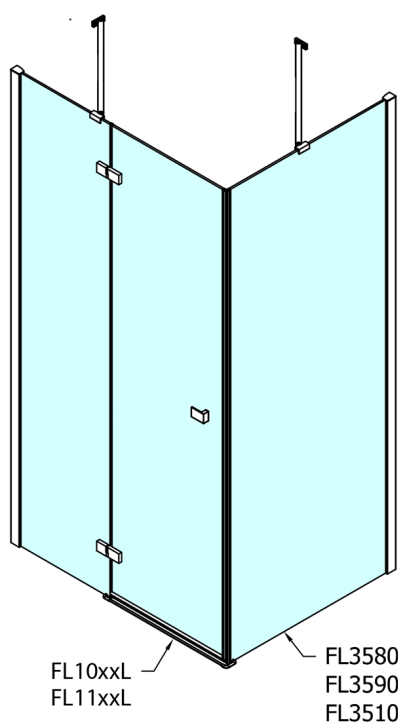

FORTIS kabina prysznicowa 1100x800 mm, lewa

Kod: FL1011LFL3580

Rozmiary

Szerokość: 1100 mm
 Wysokość: 2000 mm
 Głębokość: 800 mm

Właściwości

Gwarancja: 2 lata

Karta techniczna

Dveře	A (mm)	B (mm)	C (mm)
FL1080	785-801	≈ 200	779-795
FL1090	885-901	≈ 300	879-895
FL1010	985-1001	≈ 400	979-995
FL1011	1085-1101	≈ 500	1079-1095
FL1012	1185-1201	≈ 600	1179-1195
FL1113	1285-1301	≈ 700	1279-1295
FL1114	1385-1401	≈ 800	1379-1395
FL1115	1485-1501	≈ 900	1479-1495

Boční stěna	E	D
FL3580	785-801	779-795
FL3590	885-901	879-895
FL3510	985-1001	979-995

Stavební připravenost pro montáž na dlažbu
 kóty x,y = Rozměr k vnitřní straně skla

Construction readiness for floor mounting
 dimensions x, y = Dimension to the inside of the glass

Dveře	X (mm)	B (mm)
FL1080	768	≈ 200
FL1090	868	≈ 300
FL1010	968	≈ 400
FL1011	1068	≈ 500
FL1012	1168	≈ 600
FL1113	1268	≈ 700
FL1114	1368	≈ 800
FL1115	1468	≈ 900

Boční stěna	Y
FL3580	768
FL3590	868
FL3510	968
FL3511	1068
FL3512	1168