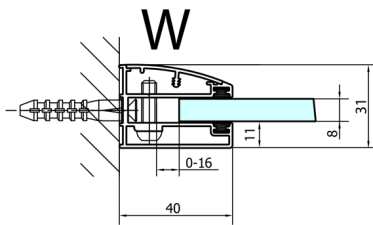

FORTIS kabina prysznicowa 1100x800 mm, lewa

Kod: FL1011LFL3580

Rozmiary

Szerokość: 1100 mm
 Wysokość: 2000 mm
 Głębokość: 800 mm

Właściwości

Gwarancja: 2 lata

Karta techniczna

Dveře	A (mm)	B (mm)	C (mm)
FL1080	785-801	≈ 200	779-795
FL1090	885-901	≈ 300	879-895
FL1010	985-1001	≈ 400	979-995
FL1011	1085-1101	≈ 500	1079-1095
FL1012	1185-1201	≈ 600	1179-1195
FL1113	1285-1301	≈ 700	1279-1295
FL1114	1385-1401	≈ 800	1379-1395
FL1115	1485-1501	≈ 900	1479-1495

Boční stěna	E	D
FL3580	785-801	779-795
FL3590	885-901	879-895
FL3510	985-1001	979-995

Stavební připravenost pro montáž na dlažbu
 kóty x,y = Rozměr k vnitřní straně skla

Construction readiness for floor mounting
 dimensions x, y = Dimension to the inside of the glass

Dveře	X (mm)	B (mm)
FL1080	768	≈ 200
FL1090	868	≈ 300
FL1010	968	≈ 400
FL1011	1068	≈ 500
FL1012	1168	≈ 600
FL1113	1268	≈ 700
FL1114	1368	≈ 800
FL1115	1468	≈ 900

Boční stěna	Y
FL3580	768
FL3590	868
FL3510	968
FL3511	1068
FL3512	1168