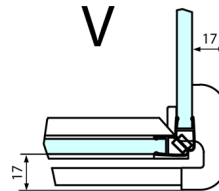

FORTIS kabina prysznicowa 1000x900 mm, prawa

Kod: FL1010RFL3590

Rozmiary

Szerokość: 1000 mm
 Wysokość: 2000 mm
 Głębokość: 900 mm

Właściwości

Gwarancja: 2 lata

Karta techniczna

Dveře	A (mm)	B (mm)	C (mm)
FL1080	785-801	≈ 200	779-795
FL1090	885-901	≈ 300	879-895
FL1010	985-1001	≈ 400	979-995
FL1011	1085-1101	≈ 500	1079-1095
FL1012	1185-1201	≈ 600	1179-1195
FL1113	1285-1301	≈ 700	1279-1295
FL1114	1385-1401	≈ 800	1379-1395
FL1115	1485-1501	≈ 900	1479-1495

Boční stěna	E	D
FL3580	785-801	779-795
FL3590	885-901	879-895
FL3510	985-1001	979-995

Stavební připravenost pro montáž na dlažbu
 kóty x,y = Rozměr k vnitřní straně skla

Construction readiness for floor mounting
 dimensions x, y = Dimension to the inside of the glass

Dveře	X (mm)	B (mm)
FL1080	768	≈ 200
FL1090	868	≈ 300
FL1010	968	≈ 400
FL1011	1068	≈ 500
FL1012	1168	≈ 600
FL1113	1268	≈ 700
FL1114	1368	≈ 800
FL1115	1468	≈ 900

Boční stěna	Y
FL3580	768
FL3590	868
FL3510	968
FL3511	1068
FL3512	1168