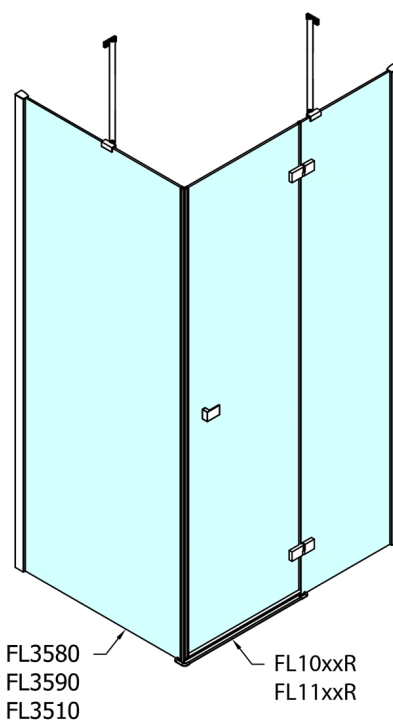

FORTIS kabina prysznicowa 1000x900 mm, prawa

Kod: FL1010RFL3590

Rozmiary

Szerokość: 1000 mm
 Wysokość: 2000 mm
 Głębokość: 900 mm

Właściwości

Gwarancja: 2 lata

Karta techniczna

Dveře	A (mm)	B (mm)	C (mm)
FL1080	785-801	≈ 200	779-795
FL1090	885-901	≈ 300	879-895
FL1010	985-1001	≈ 400	979-995
FL1011	1085-1101	≈ 500	1079-1095
FL1012	1185-1201	≈ 600	1179-1195
FL1113	1285-1301	≈ 700	1279-1295
FL1114	1385-1401	≈ 800	1379-1395
FL1115	1485-1501	≈ 900	1479-1495

Boční stěna	E	D
FL3580	785-801	779-795
FL3590	885-901	879-895
FL3510	985-1001	979-995

Stavební připravenost pro montáž na dlažbu
 kóty x,y = Rozměr k vnitřní straně skla

Construction readiness for floor mounting
 dimensions x, y = Dimension to the inside of the glass

Dveře	X (mm)	B (mm)
FL1080	768	≈ 200
FL1090	868	≈ 300
FL1010	968	≈ 400
FL1011	1068	≈ 500
FL1012	1168	≈ 600
FL1113	1268	≈ 700
FL1114	1368	≈ 800
FL1115	1468	≈ 900

Boční stěna	Y
FL3580	768
FL3590	868
FL3510	968
FL3511	1068
FL3512	1168