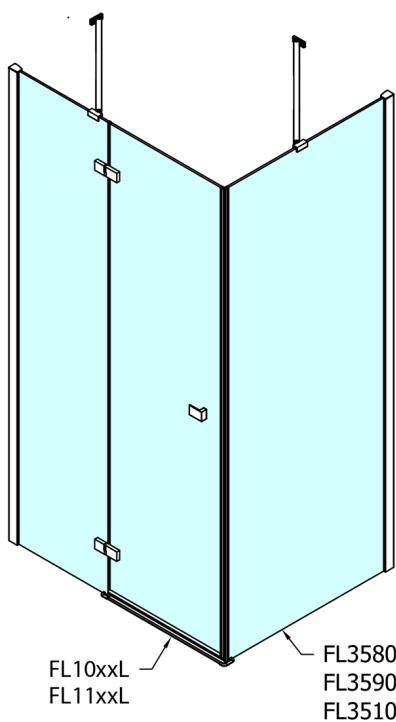

FORTIS kabina prysznicowa 1000x900 mm, prawa

Kod: FL1010RFL3590

Rozmiary

Szerokość: 1000 mm
 Wysokość: 2000 mm
 Głębokość: 900 mm

Właściwości

Gwarancja: 2 lata

Karta techniczna

Dveře	A (mm)	B (mm)	C (mm)
FL1080	785-801	≈ 200	779-795
FL1090	885-901	≈ 300	879-895
FL1010	985-1001	≈ 400	979-995
FL1011	1085-1101	≈ 500	1079-1095
FL1012	1185-1201	≈ 600	1179-1195
FL1113	1285-1301	≈ 700	1279-1295
FL1114	1385-1401	≈ 800	1379-1395
FL1115	1485-1501	≈ 900	1479-1495

Boční stěna	E	D
FL3580	785-801	779-795
FL3590	885-901	879-895
FL3510	985-1001	979-995

Stavební připravenost pro montáž na dlažbu
 kóty x,y = Rozměr k vnitřní straně skla

Construction readiness for floor mounting
 dimensions x, y = Dimension to the inside of the glass

Dveře	X (mm)	B (mm)
FL1080	768	≈ 200
FL1090	868	≈ 300
FL1010	968	≈ 400
FL1011	1068	≈ 500
FL1012	1168	≈ 600
FL1113	1268	≈ 700
FL1114	1368	≈ 800
FL1115	1468	≈ 900

Boční stěna	Y
FL3580	768
FL3590	868
FL3510	968
FL3511	1068
FL3512	1168