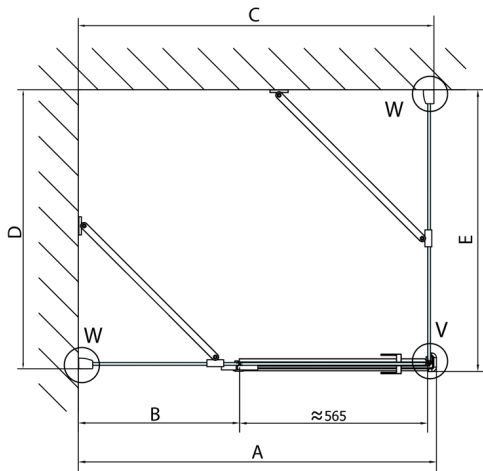

FORTIS kabina prysznicowa 1000x900 mm, prawa

Kod: FL1010RFL3590

Rozmiary

Szerokość: 1000 mm
 Wysokość: 2000 mm
 Głębokość: 900 mm

Właściwości

Gwarancja: 2 lata

Karta techniczna

Dveře	A (mm)	B (mm)	C (mm)
FL1080	785-801	≈ 200	779-795
FL1090	885-901	≈ 300	879-895
FL1010	985-1001	≈ 400	979-995
FL1011	1085-1101	≈ 500	1079-1095
FL1012	1185-1201	≈ 600	1179-1195
FL1113	1285-1301	≈ 700	1279-1295
FL1114	1385-1401	≈ 800	1379-1395
FL1115	1485-1501	≈ 900	1479-1495

Boční stěna	E	D
FL3580	785-801	779-795
FL3590	885-901	879-895
FL3510	985-1001	979-995

Stavební připravenost pro montáž na dlažbu
 kóty x,y = Rozměr k vnitřní straně skla

Construction readiness for floor mounting
 dimensions x, y = Dimension to the inside of the glass

Dveře	X (mm)	B (mm)
FL1080	768	≈ 200
FL1090	868	≈ 300
FL1010	968	≈ 400
FL1011	1068	≈ 500
FL1012	1168	≈ 600
FL1113	1268	≈ 700
FL1114	1368	≈ 800
FL1115	1468	≈ 900

Boční stěna	Y
FL3580	768
FL3590	868
FL3510	968
FL3511	1068
FL3512	1168