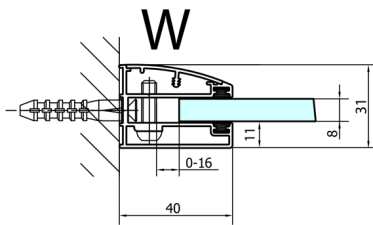

FORTIS kabina prysznicowa 1000x900 mm, prawa

Kod: FL1010RFL3590

Rozmiary

Szerokość: 1000 mm
 Wysokość: 2000 mm
 Głębokość: 900 mm

Właściwości

Gwarancja: 2 lata

Karta techniczna

Dveře	A (mm)	B (mm)	C (mm)
FL1080	785-801	≈ 200	779-795
FL1090	885-901	≈ 300	879-895
FL1010	985-1001	≈ 400	979-995
FL1011	1085-1101	≈ 500	1079-1095
FL1012	1185-1201	≈ 600	1179-1195
FL1113	1285-1301	≈ 700	1279-1295
FL1114	1385-1401	≈ 800	1379-1395
FL1115	1485-1501	≈ 900	1479-1495

Boční stěna	E	D
FL3580	785-801	779-795
FL3590	885-901	879-895
FL3510	985-1001	979-995

Stavební připravenost pro montáž na dlažbu
 kóty x,y = Rozměr k vnitřní straně skla

Construction readiness for floor mounting
 dimensions x, y = Dimension to the inside of the glass

Dveře	X (mm)	B (mm)
FL1080	768	≈ 200
FL1090	868	≈ 300
FL1010	968	≈ 400
FL1011	1068	≈ 500
FL1012	1168	≈ 600
FL1113	1268	≈ 700
FL1114	1368	≈ 800
FL1115	1468	≈ 900

Boční stěna	Y
FL3580	768
FL3590	868
FL3510	968
FL3511	1068
FL3512	1168