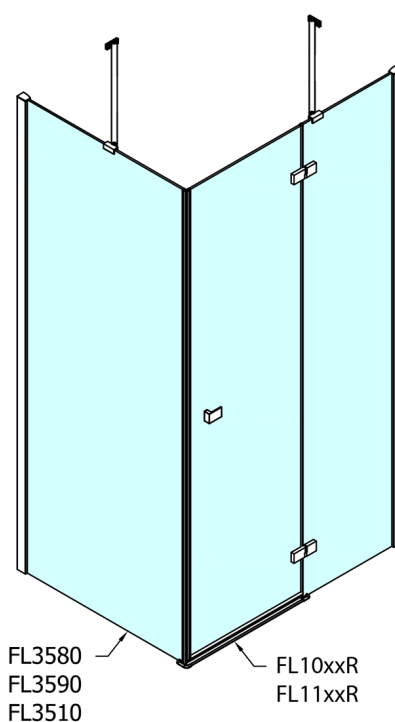

## FORTIS kabina prysznicowa 1000x800 mm, prawa

**Kod:** FL1010RFL3580

### Rozmiary

Szerokość: 1000 mm  
 Wysokość: 2000 mm  
 Głębokość: 800 mm

## Karta techniczna

Dveře	A (mm)	B (mm)	C (mm)
FL1080	785-801	≈ 200	779-795
FL1090	885-901	≈ 300	879-895
FL1010	985-1001	≈ 400	979-995
FL1011	1085-1101	≈ 500	1079-1095
FL1012	1185-1201	≈ 600	1179-1195
FL1113	1285-1301	≈ 700	1279-1295
FL1114	1385-1401	≈ 800	1379-1395
FL1115	1485-1501	≈ 900	1479-1495

Dveře	X (mm)	B (mm)
FL1080	768	≈ 200
FL1090	868	≈ 300
FL1010	968	≈ 400
FL1011	1068	≈ 500
FL1012	1168	≈ 600
FL1113	1268	≈ 700
FL1114	1368	≈ 800
FL1115	1468	≈ 900

Boční stěna	Y
FL3580	768
FL3590	868
FL3510	968
FL3511	1068
FL3512	1168