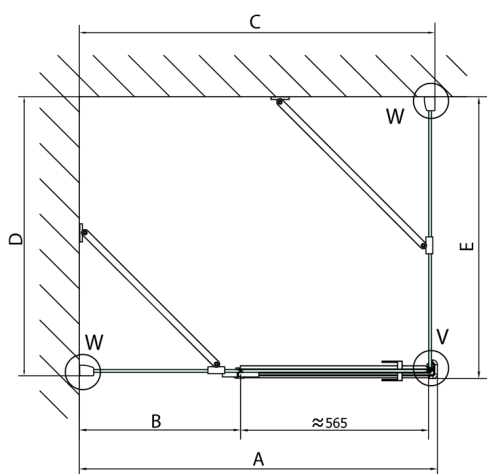

### Rozmiary

Szerokość: 1000 mm  
 Wysokość: 2000 mm  
 Głębokość: 800 mm

## Karta techniczna

Dveře	A (mm)	B (mm)	C (mm)
FL1080	785-801	≈ 200	779-795
FL1090	885-901	≈ 300	879-895
FL1010	985-1001	≈ 400	979-995
FL1011	1085-1101	≈ 500	1079-1095
FL1012	1185-1201	≈ 600	1179-1195
FL1113	1285-1301	≈ 700	1279-1295
FL1114	1385-1401	≈ 800	1379-1395
FL1115	1485-1501	≈ 900	1479-1495

Boční stěna	E	D
FL3580	785-801	779-795
FL3590	885-901	879-895
FL3510	985-1001	979-995

Stavební připravenost pro montáž na dlažbu  
 kóty x,y = Rozměr k vnitřní straně skla

Construction readiness for floor mounting  
 dimensions x, y = Dimension to the inside of the glass

Dveře	X (mm)	B (mm)
FL1080	768	≈ 200
FL1090	868	≈ 300
FL1010	968	≈ 400
FL1011	1068	≈ 500
FL1012	1168	≈ 600
FL1113	1268	≈ 700
FL1114	1368	≈ 800
FL1115	1468	≈ 900

Boční stěna	Y
FL3580	768
FL3590	868
FL3510	968
FL3511	1068
FL3512	1168