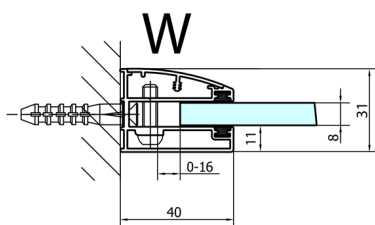

### Rozmiary

Szerokość: 1000 mm  
 Wysokość: 2000 mm  
 Głębokość: 800 mm

## Karta techniczna

Dveře	A (mm)	B (mm)	C (mm)
FL1080	785-801	≈ 200	779-795
FL1090	885-901	≈ 300	879-895
FL1010	985-1001	≈ 400	979-995
FL1011	1085-1101	≈ 500	1079-1095
FL1012	1185-1201	≈ 600	1179-1195
FL1113	1285-1301	≈ 700	1279-1295
FL1114	1385-1401	≈ 800	1379-1395
FL1115	1485-1501	≈ 900	1479-1495

Boční stěna	E	D
FL3580	785-801	779-795
FL3590	885-901	879-895
FL3510	985-1001	979-995

Stavební připravenost pro montáž na dlažbu  
 kóty x,y = Rozměr k vnitřní straně skla

Construction readiness for floor mounting  
 dimensions x, y = Dimension to the inside of the glass