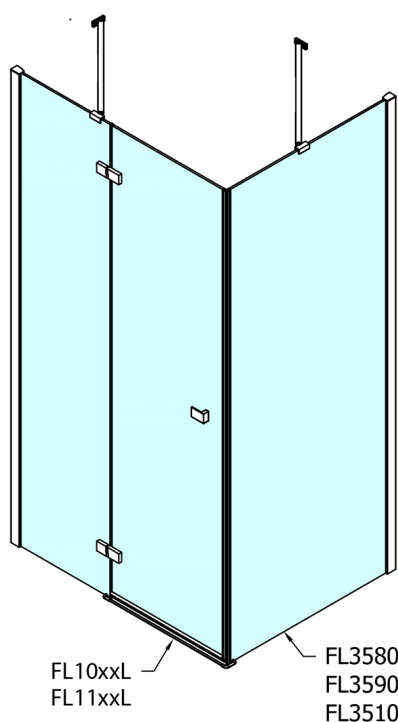

## FORTIS kabina prysznicowa 1000x800 mm, prawa

**Kod:** FL1010RFL3580

### Rozmiary

Szerokość: 1000 mm  
 Wysokość: 2000 mm  
 Głębokość: 800 mm

## Karta techniczna

Dveře	A (mm)	B (mm)	C (mm)
FL1080	785-801	≈ 200	779-795
FL1090	885-901	≈ 300	879-895
FL1010	985-1001	≈ 400	979-995
FL1011	1085-1101	≈ 500	1079-1095
FL1012	1185-1201	≈ 600	1179-1195
FL1113	1285-1301	≈ 700	1279-1295
FL1114	1385-1401	≈ 800	1379-1395
FL1115	1485-1501	≈ 900	1479-1495

Dveře	X (mm)	B (mm)
FL1080	768	≈ 200
FL1090	868	≈ 300
FL1010	968	≈ 400
FL1011	1068	≈ 500
FL1012	1168	≈ 600
FL1113	1268	≈ 700
FL1114	1368	≈ 800
FL1115	1468	≈ 900

Boční stěna	Y
FL3580	768
FL3590	868
FL3510	968
FL3511	1068
FL3512	1168