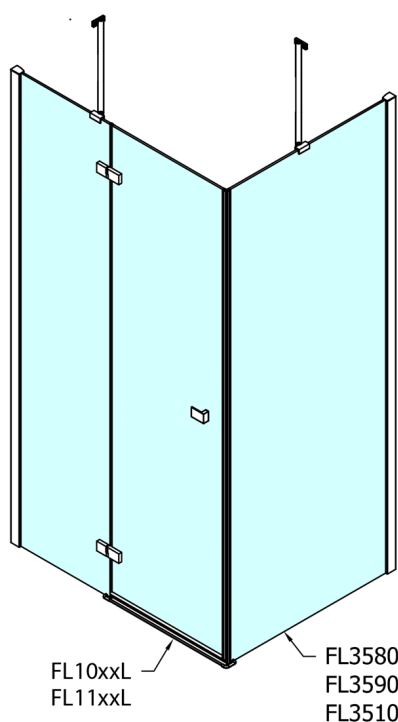

FORTIS kabina prysznicowa 1000x800 mm, lewa

Kod: FL1010LFL3580

Rozmiary

Szerokość: 1000 mm
 Wysokość: 2000 mm
 Głębokość: 800 mm

Właściwości

Gwarancja: 2 lata

Karta techniczna

Dveře	A (mm)	B (mm)	C (mm)
FL1080	785-801	≈ 200	779-795
FL1090	885-901	≈ 300	879-895
FL1010	985-1001	≈ 400	979-995
FL1011	1085-1101	≈ 500	1079-1095
FL1012	1185-1201	≈ 600	1179-1195
FL1113	1285-1301	≈ 700	1279-1295
FL1114	1385-1401	≈ 800	1379-1395
FL1115	1485-1501	≈ 900	1479-1495

Boční stěna	E	D
FL3580	785-801	779-795
FL3590	885-901	879-895
FL3510	985-1001	979-995

Stavební připravenost pro montáž na dlažbu
 kóty x,y = Rozměr k vnitřní straně skla

Construction readiness for floor mounting
 dimensions x, y = Dimension to the inside of the glass

Dveře	X (mm)	B (mm)
FL1080	768	≈ 200
FL1090	868	≈ 300
FL1010	968	≈ 400
FL1011	1068	≈ 500
FL1012	1168	≈ 600
FL1113	1268	≈ 700
FL1114	1368	≈ 800
FL1115	1468	≈ 900

Boční stěna	Y
FL3580	768
FL3590	868
FL3510	968
FL3511	1068
FL3512	1168