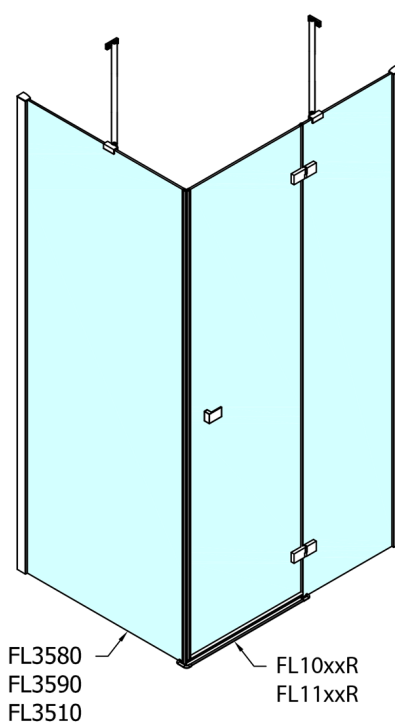

FORTIS kabina prysznicowa 1000x800 mm, lewa

Kod: FL1010LFL3580

Rozmiary

Szerokość: 1000 mm
 Wysokość: 2000 mm
 Głębokość: 800 mm

Właściwości

Gwarancja: 2 lata

Karta techniczna

Dveře	A (mm)	B (mm)	C (mm)
FL1080	785-801	≈ 200	779-795
FL1090	885-901	≈ 300	879-895
FL1010	985-1001	≈ 400	979-995
FL1011	1085-1101	≈ 500	1079-1095
FL1012	1185-1201	≈ 600	1179-1195
FL1113	1285-1301	≈ 700	1279-1295
FL1114	1385-1401	≈ 800	1379-1395
FL1115	1485-1501	≈ 900	1479-1495

Boční stěna	E	D
FL3580	785-801	779-795
FL3590	885-901	879-895
FL3510	985-1001	979-995

Stavební připravenost pro montáž na dlažbu
 kóty x,y = Rozměr k vnitřní straně skla

Construction readiness for floor mounting
 dimensions x, y = Dimension to the inside of the glass

Dveře	X (mm)	B (mm)
FL1080	768	≈ 200
FL1090	868	≈ 300
FL1010	968	≈ 400
FL1011	1068	≈ 500
FL1012	1168	≈ 600
FL1113	1268	≈ 700
FL1114	1368	≈ 800
FL1115	1468	≈ 900

Boční stěna	Y
FL3580	768
FL3590	868
FL3510	968
FL3511	1068
FL3512	1168