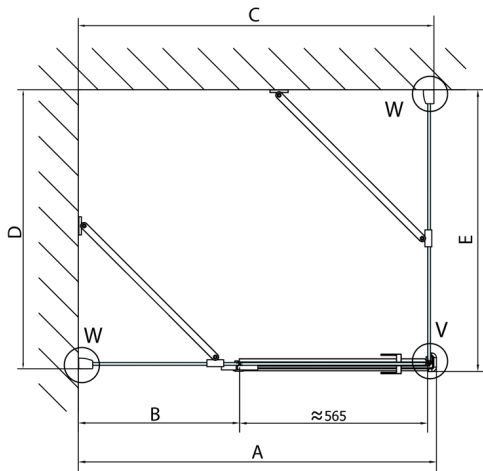

FORTIS kabina prysznicowa 800x1000 mm, prawa

Kod: FL1080RFL3510

Rozmiary

Szerokość: 800 mm
 Wysokość: 2000 mm
 Głębokość: 1000 mm

Właściwości

Gwarancja: 2 lata

Karta techniczna

Dveře	A (mm)	B (mm)	C (mm)
FL1080	785-801	≈ 200	779-795
FL1090	885-901	≈ 300	879-895
FL1010	985-1001	≈ 400	979-995
FL1011	1085-1101	≈ 500	1079-1095
FL1012	1185-1201	≈ 600	1179-1195
FL1113	1285-1301	≈ 700	1279-1295
FL1114	1385-1401	≈ 800	1379-1395
FL1115	1485-1501	≈ 900	1479-1495

Boční stěna	E	D
FL3580	785-801	779-795
FL3590	885-901	879-895
FL3510	985-1001	979-995

Stavební připravenost pro montáž na dlažbu
 kóty x,y = Rozměr k vnitřní straně skla

Construction readiness for floor mounting
 dimensions x, y = Dimension to the inside of the glass

Dveře	X (mm)	B (mm)
FL1080	768	≈ 200
FL1090	868	≈ 300
FL1010	968	≈ 400
FL1011	1068	≈ 500
FL1012	1168	≈ 600
FL1113	1268	≈ 700
FL1114	1368	≈ 800
FL1115	1468	≈ 900

Boční stěna	Y
FL3580	768
FL3590	868
FL3510	968
FL3511	1068
FL3512	1168