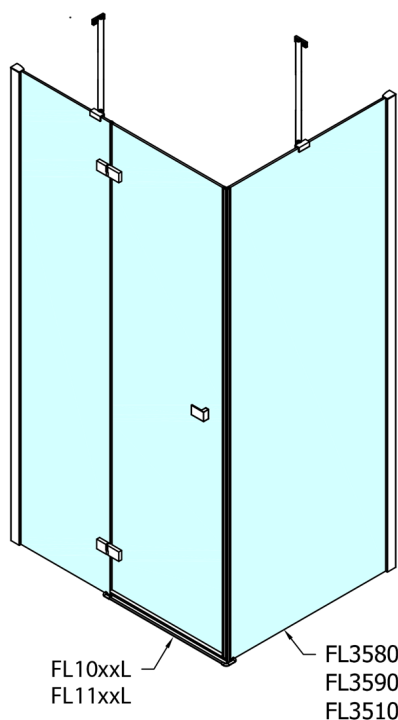

FORTIS kabina prysznicowa 800x1000 mm, prawa

Kod: FL1080RFL3510

Rozmiary

Szerokość: 800 mm
 Wysokość: 2000 mm
 Głębokość: 1000 mm

Właściwości

Gwarancja: 2 lata

Karta techniczna

Dveře	A (mm)	B (mm)	C (mm)
FL1080	785-801	≈ 200	779-795
FL1090	885-901	≈ 300	879-895
FL1010	985-1001	≈ 400	979-995
FL1011	1085-1101	≈ 500	1079-1095
FL1012	1185-1201	≈ 600	1179-1195
FL1113	1285-1301	≈ 700	1279-1295
FL1114	1385-1401	≈ 800	1379-1395
FL1115	1485-1501	≈ 900	1479-1495

Boční stěna	E	D
FL3580	785-801	779-795
FL3590	885-901	879-895
FL3510	985-1001	979-995

Stavební připravenost pro montáž na dlažbu
 kóty x,y = Rozměr k vnitřní straně skla

Construction readiness for floor mounting
 dimensions x, y = Dimension to the inside of the glass

Dveře	X (mm)	B (mm)
FL1080	768	≈ 200
FL1090	868	≈ 300
FL1010	968	≈ 400
FL1011	1068	≈ 500
FL1012	1168	≈ 600
FL1113	1268	≈ 700
FL1114	1368	≈ 800
FL1115	1468	≈ 900

Boční stěna	Y
FL3580	768
FL3590	868
FL3510	968
FL3511	1068
FL3512	1168