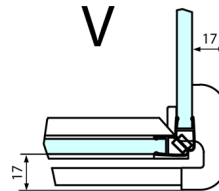

FORTIS kabina prysznicowa 800x1000 mm, prawa

Kod: FL1080RFL3510

Rozmiary

Szerokość: 800 mm
 Wysokość: 2000 mm
 Głębokość: 1000 mm

Właściwości

Gwarancja: 2 lata

Karta techniczna

Dveře	A (mm)	B (mm)	C (mm)
FL1080	785-801	≈ 200	779-795
FL1090	885-901	≈ 300	879-895
FL1010	985-1001	≈ 400	979-995
FL1011	1085-1101	≈ 500	1079-1095
FL1012	1185-1201	≈ 600	1179-1195
FL1113	1285-1301	≈ 700	1279-1295
FL1114	1385-1401	≈ 800	1379-1395
FL1115	1485-1501	≈ 900	1479-1495

Boční stěna	E	D
FL3580	785-801	779-795
FL3590	885-901	879-895
FL3510	985-1001	979-995

Stavební připravenost pro montáž na dlažbu
 kóty x,y = Rozměr k vnitřní straně skla

Construction readiness for floor mounting
 dimensions x, y = Dimension to the inside of the glass

Dveře	X (mm)	B (mm)
FL1080	768	≈ 200
FL1090	868	≈ 300
FL1010	968	≈ 400
FL1011	1068	≈ 500
FL1012	1168	≈ 600
FL1113	1268	≈ 700
FL1114	1368	≈ 800
FL1115	1468	≈ 900

Boční stěna	Y
FL3580	768
FL3590	868
FL3510	968
FL3511	1068
FL3512	1168