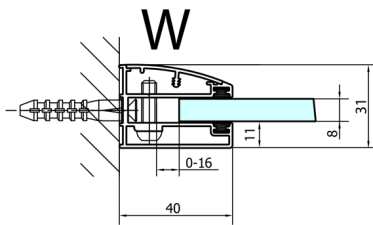

FORTIS kabina prysznicowa 800x1000 mm, prawa

Kod: FL1080RFL3510

Rozmiary

Szerokość: 800 mm
 Wysokość: 2000 mm
 Głębokość: 1000 mm

Właściwości

Gwarancja: 2 lata

Karta techniczna

Dveře	A (mm)	B (mm)	C (mm)
FL1080	785-801	≈ 200	779-795
FL1090	885-901	≈ 300	879-895
FL1010	985-1001	≈ 400	979-995
FL1011	1085-1101	≈ 500	1079-1095
FL1012	1185-1201	≈ 600	1179-1195
FL1113	1285-1301	≈ 700	1279-1295
FL1114	1385-1401	≈ 800	1379-1395
FL1115	1485-1501	≈ 900	1479-1495

Boční stěna	E	D
FL3580	785-801	779-795
FL3590	885-901	879-895
FL3510	985-1001	979-995

Stavební připravenost pro montáž na dlažbu
 kóty x,y = Rozměr k vnitřní straně skla

Construction readiness for floor mounting
 dimensions x, y = Dimension to the inside of the glass

Dveře	X (mm)	B (mm)
FL1080	768	≈ 200
FL1090	868	≈ 300
FL1010	968	≈ 400
FL1011	1068	≈ 500
FL1012	1168	≈ 600
FL1113	1268	≈ 700
FL1114	1368	≈ 800
FL1115	1468	≈ 900

Boční stěna	Y
FL3580	768
FL3590	868
FL3510	968
FL3511	1068
FL3512	1168