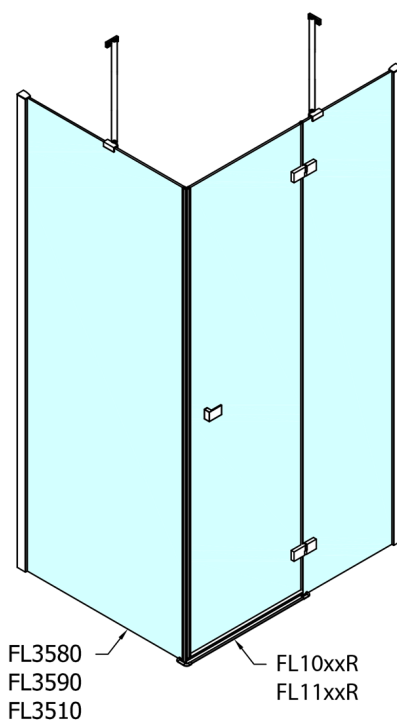

FORTIS kabina prysznicowa 800x1000 mm, prawa

Kod: FL1080RFL3510

Rozmiary

Szerokość: 800 mm
 Wysokość: 2000 mm
 Głębokość: 1000 mm

Właściwości

Gwarancja: 2 lata

Karta techniczna

Dveře	A (mm)	B (mm)	C (mm)
FL1080	785-801	≈ 200	779-795
FL1090	885-901	≈ 300	879-895
FL1010	985-1001	≈ 400	979-995
FL1011	1085-1101	≈ 500	1079-1095
FL1012	1185-1201	≈ 600	1179-1195
FL1113	1285-1301	≈ 700	1279-1295
FL1114	1385-1401	≈ 800	1379-1395
FL1115	1485-1501	≈ 900	1479-1495

Boční stěna	E	D
FL3580	785-801	779-795
FL3590	885-901	879-895
FL3510	985-1001	979-995

Stavební připravenost pro montáž na dlažbu
 kóty x,y = Rozměr k vnitřní straně skla

Construction readiness for floor mounting
 dimensions x, y = Dimension to the inside of the glass

Dveře	X (mm)	B (mm)
FL1080	768	≈ 200
FL1090	868	≈ 300
FL1010	968	≈ 400
FL1011	1068	≈ 500
FL1012	1168	≈ 600
FL1113	1268	≈ 700
FL1114	1368	≈ 800
FL1115	1468	≈ 900

Boční stěna	Y
FL3580	768
FL3590	868
FL3510	968
FL3511	1068
FL3512	1168