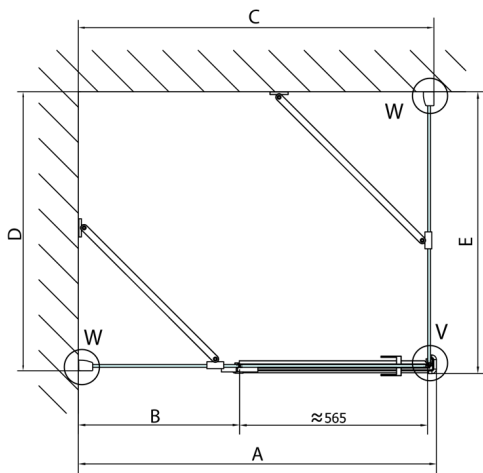

FORTIS kabina prysznicowa 800x900 mm, prawa

Kod: FL1080RFL3590

Rozmiary

Szerokość: 800 mm
 Wysokość: 2000 mm
 Głębokość: 900 mm

Właściwości

Gwarancja: 2 lata

Karta techniczna

Dveře	A (mm)	B (mm)	C (mm)
FL1080	785-801	≈ 200	779-795
FL1090	885-901	≈ 300	879-895
FL1010	985-1001	≈ 400	979-995
FL1011	1085-1101	≈ 500	1079-1095
FL1012	1185-1201	≈ 600	1179-1195
FL1113	1285-1301	≈ 700	1279-1295
FL1114	1385-1401	≈ 800	1379-1395
FL1115	1485-1501	≈ 900	1479-1495

Boční stěna	E	D
FL3580	785-801	779-795
FL3590	885-901	879-895
FL3510	985-1001	979-995

Stavební připravenost pro montáž na dlažbu
 kóty x,y = Rozměr k vnitřní straně skla

Construction readiness for floor mounting
 dimensions x, y = Dimension to the inside of the glass

Dveře	X (mm)	B (mm)
FL1080	768	≈ 200
FL1090	868	≈ 300
FL1010	968	≈ 400
FL1011	1068	≈ 500
FL1012	1168	≈ 600
FL1113	1268	≈ 700
FL1114	1368	≈ 800
FL1115	1468	≈ 900

Boční stěna	Y
FL3580	768
FL3590	868
FL3510	968
FL3511	1068
FL3512	1168