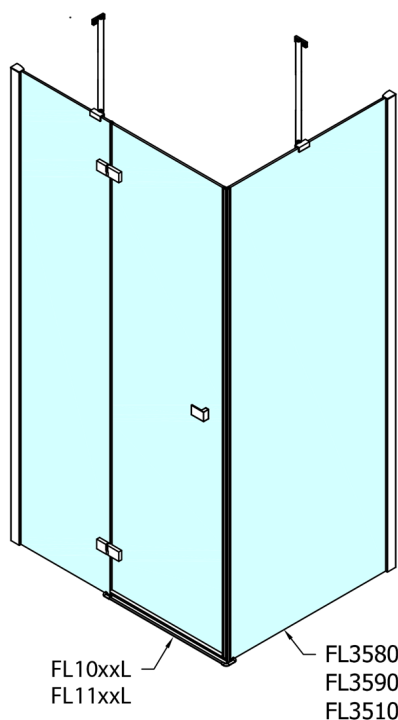

FORTIS kabina prysznicowa 800x900 mm, prawa

Kod: FL1080RFL3590

Rozmiary

Szerokość: 800 mm
 Wysokość: 2000 mm
 Głębokość: 900 mm

Właściwości

Gwarancja: 2 lata

Karta techniczna

Dveře	A (mm)	B (mm)	C (mm)
FL1080	785-801	≈ 200	779-795
FL1090	885-901	≈ 300	879-895
FL1010	985-1001	≈ 400	979-995
FL1011	1085-1101	≈ 500	1079-1095
FL1012	1185-1201	≈ 600	1179-1195
FL1113	1285-1301	≈ 700	1279-1295
FL1114	1385-1401	≈ 800	1379-1395
FL1115	1485-1501	≈ 900	1479-1495

Boční stěna	E	D
FL3580	785-801	779-795
FL3590	885-901	879-895
FL3510	985-1001	979-995

Stavební připravenost pro montáž na dlažbu
 kóty x,y = Rozměr k vnitřní straně skla

Construction readiness for floor mounting
 dimensions x, y = Dimension to the inside of the glass

Dveře	X (mm)	B (mm)
FL1080	768	≈ 200
FL1090	868	≈ 300
FL1010	968	≈ 400
FL1011	1068	≈ 500
FL1012	1168	≈ 600
FL1113	1268	≈ 700
FL1114	1368	≈ 800
FL1115	1468	≈ 900

Boční stěna	Y
FL3580	768
FL3590	868
FL3510	968
FL3511	1068
FL3512	1168