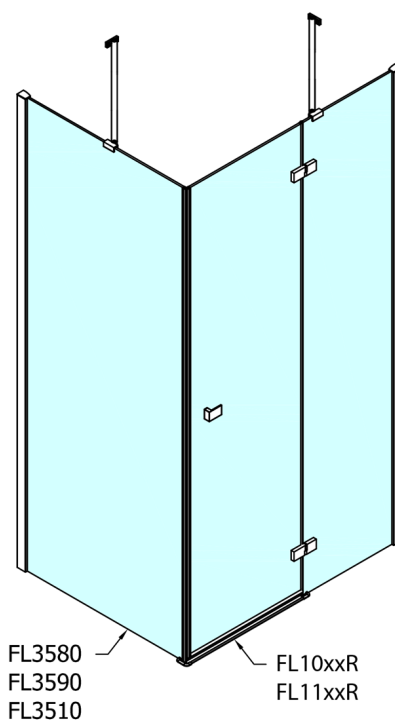

FORTIS kabina prysznicowa 800x900 mm, prawa

Kod: FL1080RFL3590

Rozmiary

Szerokość: 800 mm
 Wysokość: 2000 mm
 Głębokość: 900 mm

Właściwości

Gwarancja: 2 lata

Karta techniczna

Dveře	A (mm)	B (mm)	C (mm)
FL1080	785-801	≈ 200	779-795
FL1090	885-901	≈ 300	879-895
FL1010	985-1001	≈ 400	979-995
FL1011	1085-1101	≈ 500	1079-1095
FL1012	1185-1201	≈ 600	1179-1195
FL1113	1285-1301	≈ 700	1279-1295
FL1114	1385-1401	≈ 800	1379-1395
FL1115	1485-1501	≈ 900	1479-1495

Boční stěna	E	D
FL3580	785-801	779-795
FL3590	885-901	879-895
FL3510	985-1001	979-995

Stavební připravenost pro montáž na dlažbu
 kóty x,y = Rozměr k vnitřní straně skla

Construction readiness for floor mounting
 dimensions x, y = Dimension to the inside of the glass

Dveře	X (mm)	B (mm)
FL1080	768	≈ 200
FL1090	868	≈ 300
FL1010	968	≈ 400
FL1011	1068	≈ 500
FL1012	1168	≈ 600
FL1113	1268	≈ 700
FL1114	1368	≈ 800
FL1115	1468	≈ 900

Boční stěna	Y
FL3580	768
FL3590	868
FL3510	968
FL3511	1068
FL3512	1168