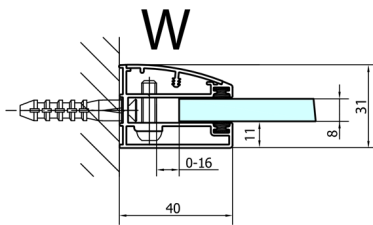

FORTIS kabina prysznicowa 800x900 mm, prawa

Kod: FL1080RFL3590

Rozmiary

Szerokość: 800 mm
 Wysokość: 2000 mm
 Głębokość: 900 mm

Właściwości

Gwarancja: 2 lata

Karta techniczna

Dveře	A (mm)	B (mm)	C (mm)
FL1080	785-801	≈ 200	779-795
FL1090	885-901	≈ 300	879-895
FL1010	985-1001	≈ 400	979-995
FL1011	1085-1101	≈ 500	1079-1095
FL1012	1185-1201	≈ 600	1179-1195
FL1113	1285-1301	≈ 700	1279-1295
FL1114	1385-1401	≈ 800	1379-1395
FL1115	1485-1501	≈ 900	1479-1495

Boční stěna	E	D
FL3580	785-801	779-795
FL3590	885-901	879-895
FL3510	985-1001	979-995

Stavební připravenost pro montáž na dlažbu
 kóty x,y = Rozměr k vnitřní straně skla

Construction readiness for floor mounting
 dimensions x, y = Dimension to the inside of the glass

Dveře	X (mm)	B (mm)
FL1080	768	≈ 200
FL1090	868	≈ 300
FL1010	968	≈ 400
FL1011	1068	≈ 500
FL1012	1168	≈ 600
FL1113	1268	≈ 700
FL1114	1368	≈ 800
FL1115	1468	≈ 900

Boční stěna	Y
FL3580	768
FL3590	868
FL3510	968
FL3511	1068
FL3512	1168