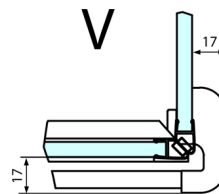

FORTIS kabina prysznicowa 800x900 mm, prawa

Kod: FL1080RFL3590

Rozmiary

Szerokość: 800 mm
 Wysokość: 2000 mm
 Głębokość: 900 mm

Właściwości

Gwarancja: 2 lata

Karta techniczna

Dveře	A (mm)	B (mm)	C (mm)
FL1080	785-801	≈ 200	779-795
FL1090	885-901	≈ 300	879-895
FL1010	985-1001	≈ 400	979-995
FL1011	1085-1101	≈ 500	1079-1095
FL1012	1185-1201	≈ 600	1179-1195
FL1113	1285-1301	≈ 700	1279-1295
FL1114	1385-1401	≈ 800	1379-1395
FL1115	1485-1501	≈ 900	1479-1495

Boční stěna	E	D
FL3580	785-801	779-795
FL3590	885-901	879-895
FL3510	985-1001	979-995

Stavební připravenost pro montáž na dlažbu
 kóty x,y = Rozměr k vnitřní straně skla

Construction readiness for floor mounting
 dimensions x, y = Dimension to the inside of the glass

Dveře	X (mm)	B (mm)
FL1080	768	≈ 200
FL1090	868	≈ 300
FL1010	968	≈ 400
FL1011	1068	≈ 500
FL1012	1168	≈ 600
FL1113	1268	≈ 700
FL1114	1368	≈ 800
FL1115	1468	≈ 900

Boční stěna	Y
FL3580	768
FL3590	868
FL3510	968
FL3511	1068
FL3512	1168