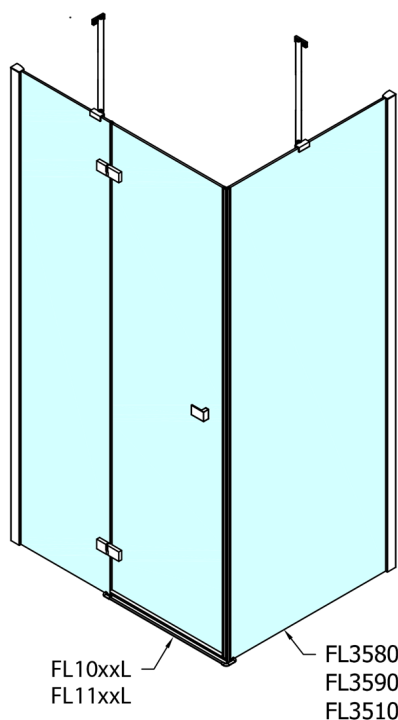

FORTIS kabina prysznicowa 800x1000 mm, lewa

Kod: FL1080LFL3510

Rozmiary

Szerokość: 800 mm
 Wysokość: 2000 mm
 Głębokość: 1000 mm

Właściwości

Gwarancja: 2 lata

Karta techniczna

Dveře	A (mm)	B (mm)	C (mm)
FL1080	785-801	≈ 200	779-795
FL1090	885-901	≈ 300	879-895
FL1010	985-1001	≈ 400	979-995
FL1011	1085-1101	≈ 500	1079-1095
FL1012	1185-1201	≈ 600	1179-1195
FL1113	1285-1301	≈ 700	1279-1295
FL1114	1385-1401	≈ 800	1379-1395
FL1115	1485-1501	≈ 900	1479-1495

Boční stěna	E	D
FL3580	785-801	779-795
FL3590	885-901	879-895
FL3510	985-1001	979-995

Stavební připravenost pro montáž na dlažbu
 kóty x,y = Rozměr k vnitřní straně skla

Construction readiness for floor mounting
 dimensions x, y = Dimension to the inside of the glass

Dveře	X (mm)	B (mm)
FL1080	768	≈ 200
FL1090	868	≈ 300
FL1010	968	≈ 400
FL1011	1068	≈ 500
FL1012	1168	≈ 600
FL1113	1268	≈ 700
FL1114	1368	≈ 800
FL1115	1468	≈ 900

Boční stěna	Y
FL3580	768
FL3590	868
FL3510	968
FL3511	1068
FL3512	1168