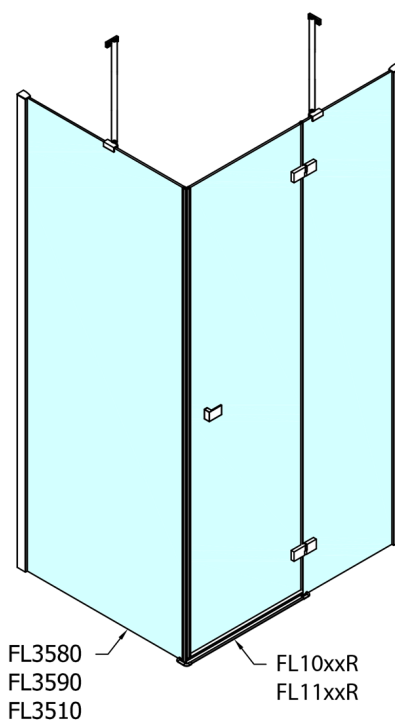

FORTIS kabina prysznicowa 800x1000 mm, lewa

Kod: FL1080LFL3510

Rozmiary

Szerokość: 800 mm
 Wysokość: 2000 mm
 Głębokość: 1000 mm

Właściwości

Gwarancja: 2 lata

Karta techniczna

Dveře	A (mm)	B (mm)	C (mm)
FL1080	785-801	≈ 200	779-795
FL1090	885-901	≈ 300	879-895
FL1010	985-1001	≈ 400	979-995
FL1011	1085-1101	≈ 500	1079-1095
FL1012	1185-1201	≈ 600	1179-1195
FL1113	1285-1301	≈ 700	1279-1295
FL1114	1385-1401	≈ 800	1379-1395
FL1115	1485-1501	≈ 900	1479-1495

Boční stěna	E	D
FL3580	785-801	779-795
FL3590	885-901	879-895
FL3510	985-1001	979-995

Stavební připravenost pro montáž na dlažbu
 kóty x,y = Rozměr k vnitřní straně skla

Construction readiness for floor mounting
 dimensions x, y = Dimension to the inside of the glass

Dveře	X (mm)	B (mm)
FL1080	768	≈ 200
FL1090	868	≈ 300
FL1010	968	≈ 400
FL1011	1068	≈ 500
FL1012	1168	≈ 600
FL1113	1268	≈ 700
FL1114	1368	≈ 800
FL1115	1468	≈ 900

Boční stěna	Y
FL3580	768
FL3590	868
FL3510	968
FL3511	1068
FL3512	1168