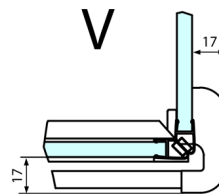

FORTIS kabina prysznicowa 800x1000 mm, lewa

Kod: FL1080LFL3510

Rozmiary

Szerokość: 800 mm
 Wysokość: 2000 mm
 Głębokość: 1000 mm

Właściwości

Gwarancja: 2 lata

Karta techniczna

Dveře	A (mm)	B (mm)	C (mm)
FL1080	785-801	≈ 200	779-795
FL1090	885-901	≈ 300	879-895
FL1010	985-1001	≈ 400	979-995
FL1011	1085-1101	≈ 500	1079-1095
FL1012	1185-1201	≈ 600	1179-1195
FL1113	1285-1301	≈ 700	1279-1295
FL1114	1385-1401	≈ 800	1379-1395
FL1115	1485-1501	≈ 900	1479-1495

Boční stěna	E	D
FL3580	785-801	779-795
FL3590	885-901	879-895
FL3510	985-1001	979-995

Stavební připravenost pro montáž na dlažbu
 kóty x,y = Rozměr k vnitřní straně skla

Construction readiness for floor mounting
 dimensions x, y = Dimension to the inside of the glass

Dveře	X (mm)	B (mm)
FL1080	768	≈ 200
FL1090	868	≈ 300
FL1010	968	≈ 400
FL1011	1068	≈ 500
FL1012	1168	≈ 600
FL1113	1268	≈ 700
FL1114	1368	≈ 800
FL1115	1468	≈ 900

Boční stěna	Y
FL3580	768
FL3590	868
FL3510	968
FL3511	1068
FL3512	1168