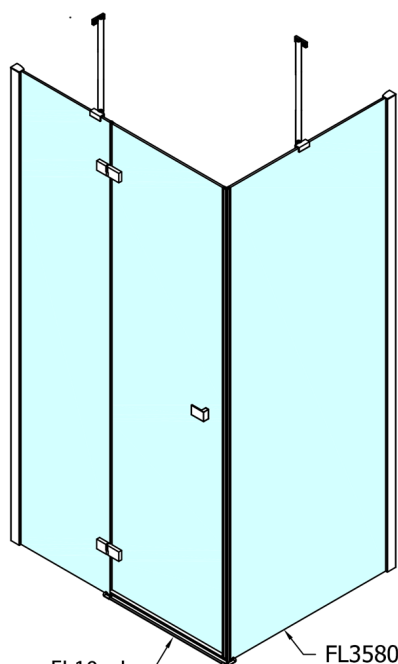

FORTIS kabina prysznicowa 900x900 mm, prawa

Kod: FL1090RFL3590

Rozmiary

Szerokość: 900 mm
 Wysokość: 2000 mm
 Głębokość: 900 mm

Właściwości

Gwarancja: 2 lata

Karta techniczna

FL10xxL
 FL11xxL

FL3580
 FL3590
 FL3510

FL3580
 FL3590
 FL3510

FL10xxR
 FL11xxR

Dveře	A (mm)	B (mm)	C (mm)
FL1080	785-801	≈ 200	779-795
FL1090	885-901	≈ 300	879-895
FL1010	985-1001	≈ 400	979-995
FL1011	1085-1101	≈ 500	1079-1095
FL1012	1185-1201	≈ 600	1179-1195
FL1113	1285-1301	≈ 700	1279-1295
FL1114	1385-1401	≈ 800	1379-1395
FL1115	1485-1501	≈ 900	1479-1495

Boční stěna	E	D
FL3580	785-801	779-795
FL3590	885-901	879-895
FL3510	985-1001	979-995

Stavební připravenost pro montáž na dlažbu
 kóty x,y = Rozměr k vnitřní straně skla

Construction readiness for floor mounting
 dimensions x, y = Dimension to the inside of the glass

Dveře	X (mm)	B (mm)
FL1080	768	≈ 200
FL1090	868	≈ 300
FL1010	968	≈ 400
FL1011	1068	≈ 500
FL1012	1168	≈ 600
FL1113	1268	≈ 700
FL1114	1368	≈ 800
FL1115	1468	≈ 900

Boční stěna	Y
FL3580	768
FL3590	868
FL3510	968
FL3511	1068
FL3512	1168