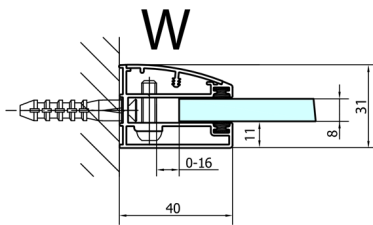

FORTIS kabina prysznicowa 900x900 mm, prawa

Kod: FL1090RFL3590

Rozmiary

Szerokość: 900 mm
 Wysokość: 2000 mm
 Głębokość: 900 mm

Właściwości

Gwarancja: 2 lata

Karta techniczna

FL10xxL
 FL11xxL

FL3580
 FL3590
 FL3510

FL3580
 FL3590
 FL3510

FL10xxR
 FL11xxR

Dveře	A (mm)	B (mm)	C (mm)
FL1080	785-801	≈ 200	779-795
FL1090	885-901	≈ 300	879-895
FL1010	985-1001	≈ 400	979-995
FL1011	1085-1101	≈ 500	1079-1095
FL1012	1185-1201	≈ 600	1179-1195
FL1113	1285-1301	≈ 700	1279-1295
FL1114	1385-1401	≈ 800	1379-1395
FL1115	1485-1501	≈ 900	1479-1495

Boční stěna	E	D
FL3580	785-801	779-795
FL3590	885-901	879-895
FL3510	985-1001	979-995

Stavební připravenost pro montáž na dlažbu
 kóty x,y = Rozměr k vnitřní straně skla

Construction readiness for floor mounting
 dimensions x, y = Dimension to the inside of the glass

Dveře	X (mm)	B (mm)
FL1080	768	≈ 200
FL1090	868	≈ 300
FL1010	968	≈ 400
FL1011	1068	≈ 500
FL1012	1168	≈ 600
FL1113	1268	≈ 700
FL1114	1368	≈ 800
FL1115	1468	≈ 900

Boční stěna	Y
FL3580	768
FL3590	868
FL3510	968
FL3511	1068
FL3512	1168