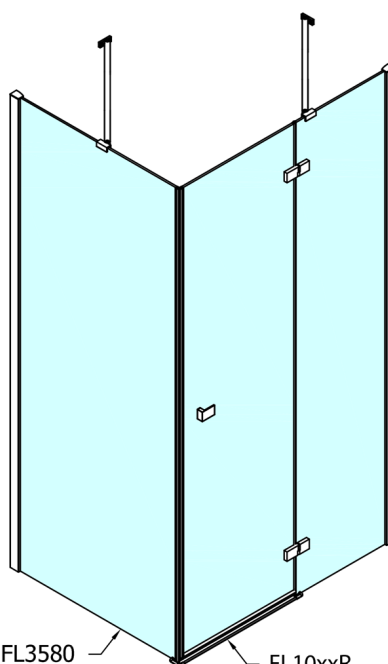

FORTIS kabina prysznicowa 900x900 mm, prawa

Kod: FL1090RFL3590

Rozmiary

Szerokość: 900 mm
 Wysokość: 2000 mm
 Głębokość: 900 mm

Właściwości

Gwarancja: 2 lata

Karta techniczna

FL10xxL
 FL11xxL

FL3580
 FL3590
 FL3510

FL3580
 FL3590
 FL3510

FL10xxR
 FL11xxR

Dveře	A (mm)	B (mm)	C (mm)
FL1080	785-801	≈ 200	779-795
FL1090	885-901	≈ 300	879-895
FL1010	985-1001	≈ 400	979-995
FL1011	1085-1101	≈ 500	1079-1095
FL1012	1185-1201	≈ 600	1179-1195
FL1113	1285-1301	≈ 700	1279-1295
FL1114	1385-1401	≈ 800	1379-1395
FL1115	1485-1501	≈ 900	1479-1495

Boční stěna	E	D
FL3580	785-801	779-795
FL3590	885-901	879-895
FL3510	985-1001	979-995

Stavební připravenost pro montáž na dlažbu
 kóty x,y = Rozměr k vnitřní straně skla

Construction readiness for floor mounting
 dimensions x, y = Dimension to the inside of the glass

Dveře	X (mm)	B (mm)
FL1080	768	≈ 200
FL1090	868	≈ 300
FL1010	968	≈ 400
FL1011	1068	≈ 500
FL1012	1168	≈ 600
FL1113	1268	≈ 700
FL1114	1368	≈ 800
FL1115	1468	≈ 900

Boční stěna	Y
FL3580	768
FL3590	868
FL3510	968
FL3511	1068
FL3512	1168