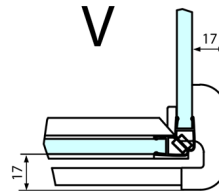

FL3580
 FL3590
 FL3510

FL3580
 FL3590
 FL3510

FL10xxR
 FL11xxR

Dveře	A (mm)	B (mm)	C (mm)
FL1080	785-801	≈ 200	779-795
FL1090	885-901	≈ 300	879-895
FL1010	985-1001	≈ 400	979-995
FL1011	1085-1101	≈ 500	1079-1095
FL1012	1185-1201	≈ 600	1179-1195
FL1113	1285-1301	≈ 700	1279-1295
FL1114	1385-1401	≈ 800	1379-1395
FL1115	1485-1501	≈ 900	1479-1495

Boční stěna	E	D
FL3580	785-801	779-795
FL3590	885-901	879-895
FL3510	985-1001	979-995

Stavební připravenost pro montáž na dlažbu
 kóty x,y = Rozměr k vnitřní straně skla

Construction readiness for floor mounting
 dimensions x, y = Dimension to the inside of the glass