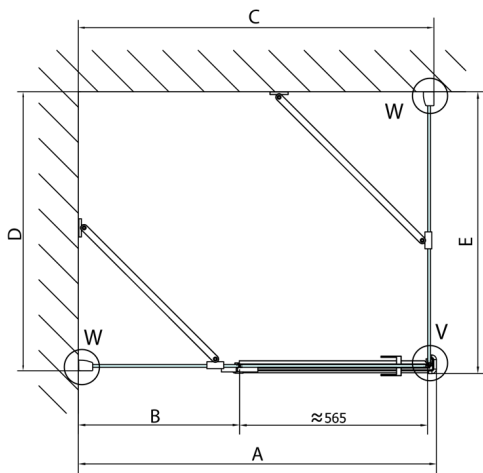

FORTIS kabina prysznicowa 900x900 mm, prawa

Kod: FL1090RFL3590

Rozmiary

Szerokość: 900 mm
 Wysokość: 2000 mm
 Głębokość: 900 mm

Właściwości

Gwarancja: 2 lata

Karta techniczna

FL10xxL
 FL11xxL

FL3580
 FL3590
 FL3510

FL3580
 FL3590
 FL3510

FL10xxR
 FL11xxR

Dveře	A (mm)	B (mm)	C (mm)
FL1080	785-801	≈ 200	779-795
FL1090	885-901	≈ 300	879-895
FL1010	985-1001	≈ 400	979-995
FL1011	1085-1101	≈ 500	1079-1095
FL1012	1185-1201	≈ 600	1179-1195
FL1113	1285-1301	≈ 700	1279-1295
FL1114	1385-1401	≈ 800	1379-1395
FL1115	1485-1501	≈ 900	1479-1495

Boční stěna	E	D
FL3580	785-801	779-795
FL3590	885-901	879-895
FL3510	985-1001	979-995

Stavební připravenost pro montáž na dlažbu
 kóty x,y = Rozměr k vnitřní straně skla

Construction readiness for floor mounting
 dimensions x, y = Dimension to the inside of the glass

Dveře	X (mm)	B (mm)
FL1080	768	≈ 200
FL1090	868	≈ 300
FL1010	968	≈ 400
FL1011	1068	≈ 500
FL1012	1168	≈ 600
FL1113	1268	≈ 700
FL1114	1368	≈ 800
FL1115	1468	≈ 900

Boční stěna	Y
FL3580	768
FL3590	868
FL3510	968
FL3511	1068
FL3512	1168