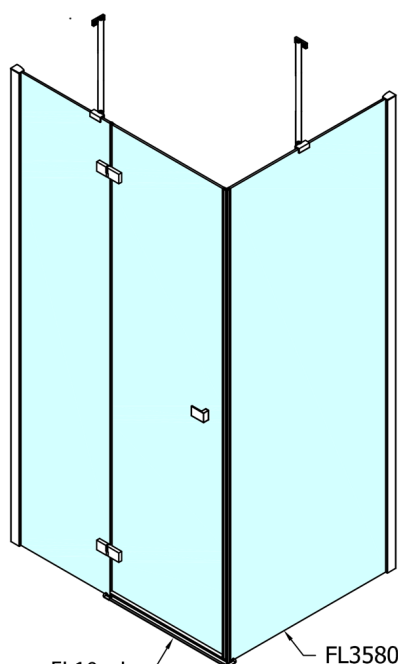

FORTIS kabina prysznicowa 900x900 mm, lewa

Kod: FL1090LFL3590

Rozmiary

Szerokość: 900 mm
Wysokość: 2000 mm
Głębokość: 900 mm

Właściwości

Gwarancja: 2 lata

Karta techniczna

FL10xxL
FL11xxL

FL3580
FL3590
FL3510

FL3580
FL3590
FL3510

FL10xxR
FL11xxR

Dveře	A (mm)	B (mm)	C (mm)
FL1080	785-801	≈ 200	779-795
FL1090	885-901	≈ 300	879-895
FL1010	985-1001	≈ 400	979-995
FL1011	1085-1101	≈ 500	1079-1095
FL1012	1185-1201	≈ 600	1179-1195
FL1113	1285-1301	≈ 700	1279-1295
FL1114	1385-1401	≈ 800	1379-1395
FL1115	1485-1501	≈ 900	1479-1495

Boční stěna	E	D
FL3580	785-801	779-795
FL3590	885-901	879-895
FL3510	985-1001	979-995

Stavební připravenost pro montáž na dlažbu
 kóty x,y = Rozměr k vnitřní straně skla

Construction readiness for floor mounting
 dimensions x, y = Dimension to the inside of the glass

Dveře	X (mm)	B (mm)
FL1080	768	≈ 200
FL1090	868	≈ 300
FL1010	968	≈ 400
FL1011	1068	≈ 500
FL1012	1168	≈ 600
FL1113	1268	≈ 700
FL1114	1368	≈ 800
FL1115	1468	≈ 900

Boční stěna	Y
FL3580	768
FL3590	868
FL3510	968
FL3511	1068
FL3512	1168