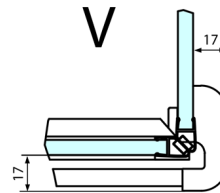

FORTIS kabina prysznicowa 900x900 mm, lewa

Kod: FL1090LFL3590

Rozmiary

Szerokość: 900 mm
Wysokość: 2000 mm
Głębokość: 900 mm

Właściwości

Gwarancja: 2 lata

Karta techniczna

FL10xxL
FL11xxL

FL3580
FL3590
FL3510

FL3580
FL3590
FL3510

FL10xxR
FL11xxR

Dveře	A (mm)	B (mm)	C (mm)
FL1080	785-801	≈ 200	779-795
FL1090	885-901	≈ 300	879-895
FL1010	985-1001	≈ 400	979-995
FL1011	1085-1101	≈ 500	1079-1095
FL1012	1185-1201	≈ 600	1179-1195
FL1113	1285-1301	≈ 700	1279-1295
FL1114	1385-1401	≈ 800	1379-1395
FL1115	1485-1501	≈ 900	1479-1495

Boční stěna	E	D
FL3580	785-801	779-795
FL3590	885-901	879-895
FL3510	985-1001	979-995

Stavební připravenost pro montáž na dlažbu
 kóty x,y = Rozměr k vnitřní straně skla

Construction readiness for floor mounting
 dimensions x, y = Dimension to the inside of the glass