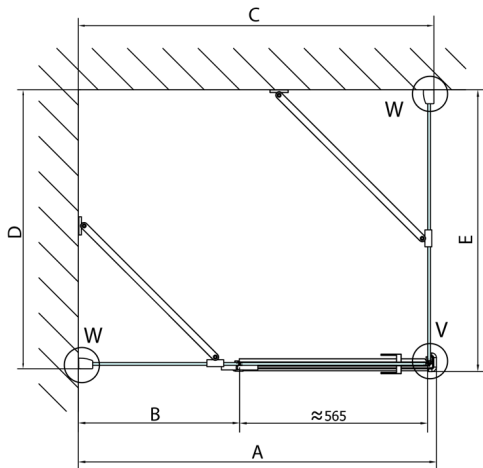

FORTIS kabina prysznicowa 900x900 mm, lewa

Kod: FL1090LFL3590

Rozmiary

Szerokość: 900 mm
Wysokość: 2000 mm
Głębokość: 900 mm

Właściwości

Gwarancja: 2 lata

Karta techniczna

FL10xxL
FL11xxL

FL3580
FL3590
FL3510

FL3580
FL3590
FL3510

FL10xxR
FL11xxR

Dveře	A (mm)	B (mm)	C (mm)
FL1080	785-801	≈ 200	779-795
FL1090	885-901	≈ 300	879-895
FL1010	985-1001	≈ 400	979-995
FL1011	1085-1101	≈ 500	1079-1095
FL1012	1185-1201	≈ 600	1179-1195
FL1113	1285-1301	≈ 700	1279-1295
FL1114	1385-1401	≈ 800	1379-1395
FL1115	1485-1501	≈ 900	1479-1495

Boční stěna	E	D
FL3580	785-801	779-795
FL3590	885-901	879-895
FL3510	985-1001	979-995

Stavební připravenost pro montáž na dlažbu
 kóty x,y = Rozměr k vnitřní straně skla

Construction readiness for floor mounting
 dimensions x, y = Dimension to the inside of the glass

Dveře	X (mm)	B (mm)
FL1080	768	≈ 200
FL1090	868	≈ 300
FL1010	968	≈ 400
FL1011	1068	≈ 500
FL1012	1168	≈ 600
FL1113	1268	≈ 700
FL1114	1368	≈ 800
FL1115	1468	≈ 900

Boční stěna	Y
FL3580	768
FL3590	868
FL3510	968
FL3511	1068
FL3512	1168