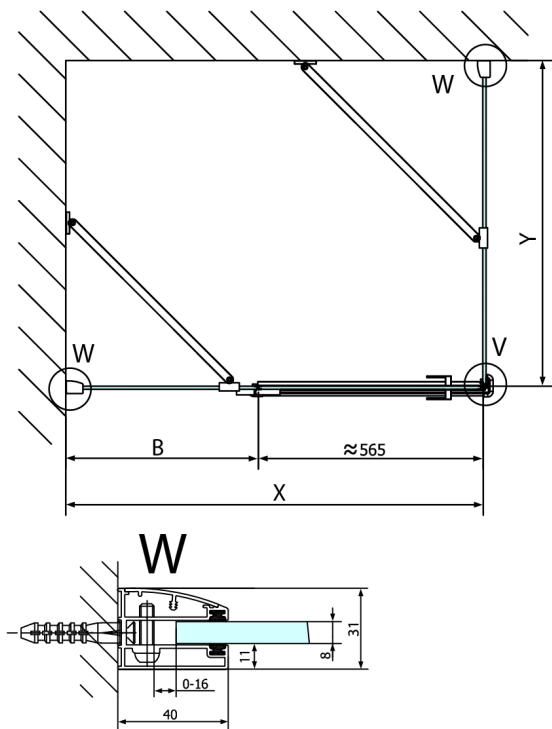

FORTIS kabina prysznicowa 900x900 mm, lewa

Kod: FL1090LFL3590

Rozmiary

Szerokość: 900 mm
Wysokość: 2000 mm
Głębokość: 900 mm

Właściwości

Gwarancja: 2 lata

Karta techniczna

FL10xxL
FL11xxL

FL3580
FL3590
FL3510

FL3580
FL3590
FL3510

FL10xxR
FL11xxR

Dveře	A (mm)	B (mm)	C (mm)
FL1080	785-801	≈ 200	779-795
FL1090	885-901	≈ 300	879-895
FL1010	985-1001	≈ 400	979-995
FL1011	1085-1101	≈ 500	1079-1095
FL1012	1185-1201	≈ 600	1179-1195
FL1113	1285-1301	≈ 700	1279-1295
FL1114	1385-1401	≈ 800	1379-1395
FL1115	1485-1501	≈ 900	1479-1495

Boční stěna	E	D
FL3580	785-801	779-795
FL3590	885-901	879-895
FL3510	985-1001	979-995

Stavební připravenost pro montáž na dlažbu
 kóty x,y = Rozměr k vnitřní straně skla

Construction readiness for floor mounting
 dimensions x, y = Dimension to the inside of the glass

Dveře	X (mm)	B (mm)
FL1080	768	≈ 200
FL1090	868	≈ 300
FL1010	968	≈ 400
FL1011	1068	≈ 500
FL1012	1168	≈ 600
FL1113	1268	≈ 700
FL1114	1368	≈ 800
FL1115	1468	≈ 900

Boční stěna	Y
FL3580	768
FL3590	868
FL3510	968
FL3511	1068
FL3512	1168