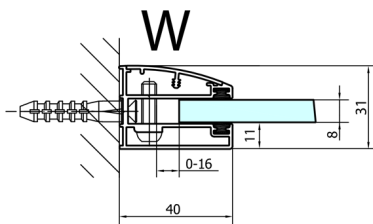

FORTIS kabina prysznicowa 900x900 mm, lewa

Kod: FL1090LFL3590

Rozmiary

Szerokość: 900 mm
Wysokość: 2000 mm
Głębokość: 900 mm

Właściwości

Gwarancja: 2 lata

Karta techniczna

FL10xxL
FL11xxL

FL3580
FL3590
FL3510

FL3580
FL3590
FL3510

FL10xxR
FL11xxR

Dveře	A (mm)	B (mm)	C (mm)
FL1080	785-801	≈ 200	779-795
FL1090	885-901	≈ 300	879-895
FL1010	985-1001	≈ 400	979-995
FL1011	1085-1101	≈ 500	1079-1095
FL1012	1185-1201	≈ 600	1179-1195
FL1113	1285-1301	≈ 700	1279-1295
FL1114	1385-1401	≈ 800	1379-1395
FL1115	1485-1501	≈ 900	1479-1495

Boční stěna	E	D
FL3580	785-801	779-795
FL3590	885-901	879-895
FL3510	985-1001	979-995

Stavební připravenost pro montáž na dlažbu
 kóty x,y = Rozměr k vnitřní straně skla

Construction readiness for floor mounting
 dimensions x, y = Dimension to the inside of the glass

Dveře	X (mm)	B (mm)
FL1080	768	≈ 200
FL1090	868	≈ 300
FL1010	968	≈ 400
FL1011	1068	≈ 500
FL1012	1168	≈ 600
FL1113	1268	≈ 700
FL1114	1368	≈ 800
FL1115	1468	≈ 900

Boční stěna	Y
FL3580	768
FL3590	868
FL3510	968
FL3511	1068
FL3512	1168