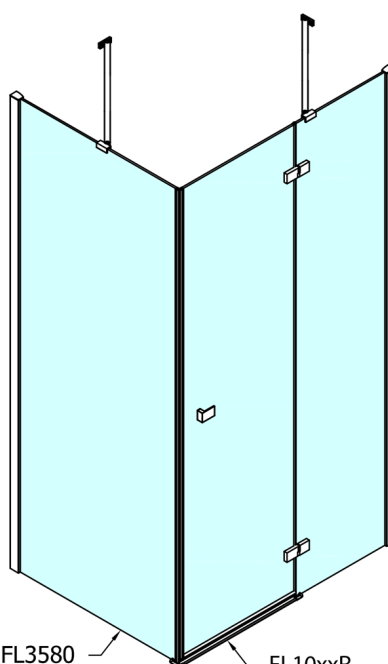

FORTIS kabina prysznicowa 900x900 mm, lewa

Kod: FL1090LFL3590

Rozmiary

Szerokość: 900 mm
Wysokość: 2000 mm
Głębokość: 900 mm

Właściwości

Gwarancja: 2 lata

Karta techniczna

FL10xxL
FL11xxL

FL3580
FL3590
FL3510

FL3580
FL3590
FL3510

FL10xxR
FL11xxR

Dveře	A (mm)	B (mm)	C (mm)
FL1080	785-801	≈ 200	779-795
FL1090	885-901	≈ 300	879-895
FL1010	985-1001	≈ 400	979-995
FL1011	1085-1101	≈ 500	1079-1095
FL1012	1185-1201	≈ 600	1179-1195
FL1113	1285-1301	≈ 700	1279-1295
FL1114	1385-1401	≈ 800	1379-1395
FL1115	1485-1501	≈ 900	1479-1495

Boční stěna	E	D
FL3580	785-801	779-795
FL3590	885-901	879-895
FL3510	985-1001	979-995

Stavební připravenost pro montáž na dlažbu
 kóty x,y = Rozměr k vnitřní straně skla

Construction readiness for floor mounting
 dimensions x, y = Dimension to the inside of the glass

Dveře	X (mm)	B (mm)
FL1080	768	≈ 200
FL1090	868	≈ 300
FL1010	968	≈ 400
FL1011	1068	≈ 500
FL1012	1168	≈ 600
FL1113	1268	≈ 700
FL1114	1368	≈ 800
FL1115	1468	≈ 900

Boční stěna	Y
FL3580	768
FL3590	868
FL3510	968
FL3511	1068
FL3512	1168