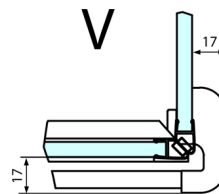

FORTIS kabina prysznicowa 800x800 mm, prawa

Kod: FL1080RFL3580

Rozmiary

Szerokość: 800 mm
 Wysokość: 2000 mm
 Głębokość: 800 mm

Właściwości

Gwarancja: 2 lata

Karta techniczna

Dveře	A (mm)	B (mm)	C (mm)
FL1080	785-801	≈ 200	779-795
FL1090	885-901	≈ 300	879-895
FL1010	985-1001	≈ 400	979-995
FL1011	1085-1101	≈ 500	1079-1095
FL1012	1185-1201	≈ 600	1179-1195
FL1113	1285-1301	≈ 700	1279-1295
FL1114	1385-1401	≈ 800	1379-1395
FL1115	1485-1501	≈ 900	1479-1495

Boční stěna	E	D
FL3580	785-801	779-795
FL3590	885-901	879-895
FL3510	985-1001	979-995

Stavební připravenost pro montáž na dlažbu
 kóty x,y = Rozměr k vnitřní straně skla

Construction readiness for floor mounting
 dimensions x, y = Dimension to the inside of the glass

Dveře	X (mm)	B (mm)
FL1080	768	≈ 200
FL1090	868	≈ 300
FL1010	968	≈ 400
FL1011	1068	≈ 500
FL1012	1168	≈ 600
FL1113	1268	≈ 700
FL1114	1368	≈ 800
FL1115	1468	≈ 900

Boční stěna	Y
FL3580	768
FL3590	868
FL3510	968
FL3511	1068
FL3512	1168