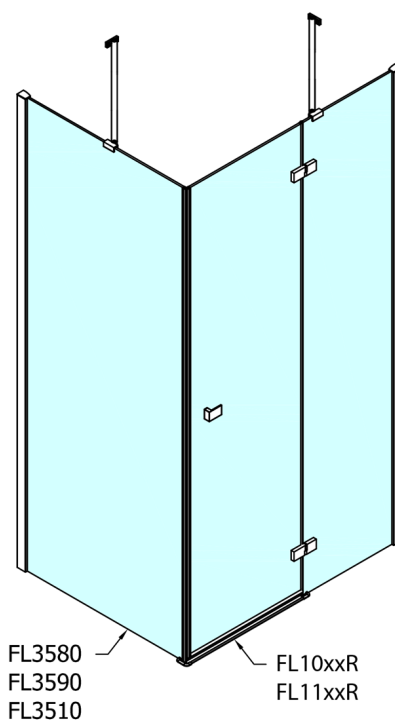

FORTIS kabina prysznicowa 800x800 mm, prawa

Kod: FL1080RFL3580

Rozmiary

Szerokość: 800 mm
 Wysokość: 2000 mm
 Głębokość: 800 mm

Właściwości

Gwarancja: 2 lata

Karta techniczna

Dveře	A (mm)	B (mm)	C (mm)
FL1080	785-801	≈ 200	779-795
FL1090	885-901	≈ 300	879-895
FL1010	985-1001	≈ 400	979-995
FL1011	1085-1101	≈ 500	1079-1095
FL1012	1185-1201	≈ 600	1179-1195
FL1113	1285-1301	≈ 700	1279-1295
FL1114	1385-1401	≈ 800	1379-1395
FL1115	1485-1501	≈ 900	1479-1495

Boční stěna	E	D
FL3580	785-801	779-795
FL3590	885-901	879-895
FL3510	985-1001	979-995

Stavební připravenost pro montáž na dlažbu
 kóty x,y = Rozměr k vnitřní straně skla

Construction readiness for floor mounting
 dimensions x, y = Dimension to the inside of the glass

Dveře	X (mm)	B (mm)
FL1080	768	≈ 200
FL1090	868	≈ 300
FL1010	968	≈ 400
FL1011	1068	≈ 500
FL1012	1168	≈ 600
FL1113	1268	≈ 700
FL1114	1368	≈ 800
FL1115	1468	≈ 900

Boční stěna	Y
FL3580	768
FL3590	868
FL3510	968
FL3511	1068
FL3512	1168