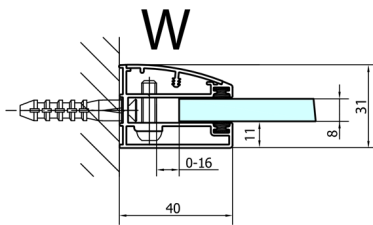

FORTIS kabina prysznicowa 800x800 mm, prawa

Kod: FL1080RFL3580

Rozmiary

Szerokość: 800 mm
 Wysokość: 2000 mm
 Głębokość: 800 mm

Właściwości

Gwarancja: 2 lata

Karta techniczna

Dveře	A (mm)	B (mm)	C (mm)
FL1080	785-801	≈ 200	779-795
FL1090	885-901	≈ 300	879-895
FL1010	985-1001	≈ 400	979-995
FL1011	1085-1101	≈ 500	1079-1095
FL1012	1185-1201	≈ 600	1179-1195
FL1113	1285-1301	≈ 700	1279-1295
FL1114	1385-1401	≈ 800	1379-1395
FL1115	1485-1501	≈ 900	1479-1495

Boční stěna	E	D
FL3580	785-801	779-795
FL3590	885-901	879-895
FL3510	985-1001	979-995

Stavební připravenost pro montáž na dlažbu
 kóty x,y = Rozměr k vnitřní straně skla

Construction readiness for floor mounting
 dimensions x, y = Dimension to the inside of the glass

Dveře	X (mm)	B (mm)
FL1080	768	≈ 200
FL1090	868	≈ 300
FL1010	968	≈ 400
FL1011	1068	≈ 500
FL1012	1168	≈ 600
FL1113	1268	≈ 700
FL1114	1368	≈ 800
FL1115	1468	≈ 900

Boční stěna	Y
FL3580	768
FL3590	868
FL3510	968
FL3511	1068
FL3512	1168