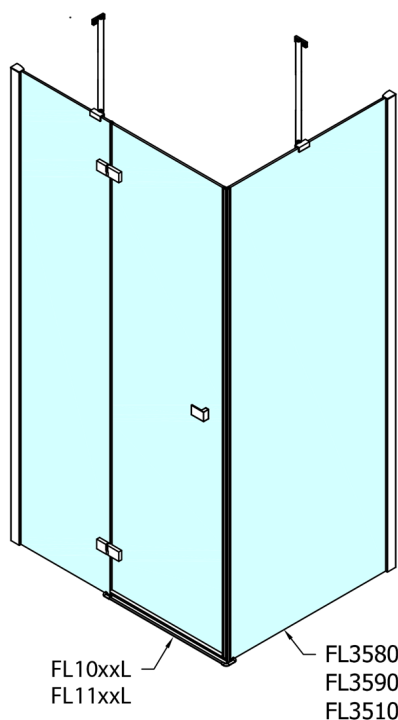

FORTIS kabina prysznicowa 800x800 mm, prawa

Kod: FL1080RFL3580

Rozmiary

Szerokość: 800 mm
 Wysokość: 2000 mm
 Głębokość: 800 mm

Właściwości

Gwarancja: 2 lata

Karta techniczna

Dveře	A (mm)	B (mm)	C (mm)
FL1080	785-801	≈ 200	779-795
FL1090	885-901	≈ 300	879-895
FL1010	985-1001	≈ 400	979-995
FL1011	1085-1101	≈ 500	1079-1095
FL1012	1185-1201	≈ 600	1179-1195
FL1113	1285-1301	≈ 700	1279-1295
FL1114	1385-1401	≈ 800	1379-1395
FL1115	1485-1501	≈ 900	1479-1495

Boční stěna	E	D
FL3580	785-801	779-795
FL3590	885-901	879-895
FL3510	985-1001	979-995

Stavební připravenost pro montáž na dlažbu
 kóty x,y = Rozměr k vnitřní straně skla

Construction readiness for floor mounting
 dimensions x, y = Dimension to the inside of the glass

Dveře	X (mm)	B (mm)
FL1080	768	≈ 200
FL1090	868	≈ 300
FL1010	968	≈ 400
FL1011	1068	≈ 500
FL1012	1168	≈ 600
FL1113	1268	≈ 700
FL1114	1368	≈ 800
FL1115	1468	≈ 900

Boční stěna	Y
FL3580	768
FL3590	868
FL3510	968
FL3511	1068
FL3512	1168