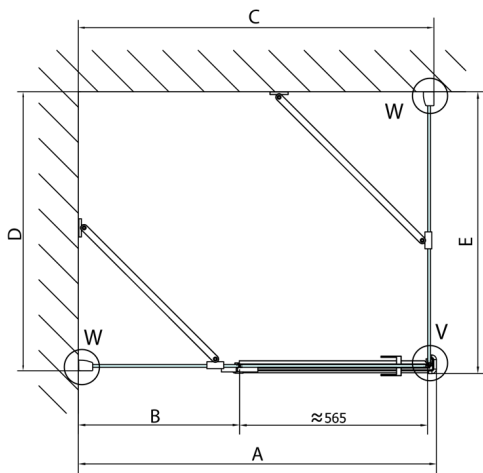

FORTIS kabina prysznicowa 800x800 mm, prawa

Kod: FL1080RFL3580

Rozmiary

Szerokość: 800 mm
 Wysokość: 2000 mm
 Głębokość: 800 mm

Właściwości

Gwarancja: 2 lata

Karta techniczna

Dveře	A (mm)	B (mm)	C (mm)
FL1080	785-801	≈ 200	779-795
FL1090	885-901	≈ 300	879-895
FL1010	985-1001	≈ 400	979-995
FL1011	1085-1101	≈ 500	1079-1095
FL1012	1185-1201	≈ 600	1179-1195
FL1113	1285-1301	≈ 700	1279-1295
FL1114	1385-1401	≈ 800	1379-1395
FL1115	1485-1501	≈ 900	1479-1495

Boční stěna	E	D
FL3580	785-801	779-795
FL3590	885-901	879-895
FL3510	985-1001	979-995

Stavební připravenost pro montáž na dlažbu
 kóty x,y = Rozměr k vnitřní straně skla

Construction readiness for floor mounting
 dimensions x, y = Dimension to the inside of the glass

Dveře	X (mm)	B (mm)
FL1080	768	≈ 200
FL1090	868	≈ 300
FL1010	968	≈ 400
FL1011	1068	≈ 500
FL1012	1168	≈ 600
FL1113	1268	≈ 700
FL1114	1368	≈ 800
FL1115	1468	≈ 900

Boční stěna	Y
FL3580	768
FL3590	868
FL3510	968
FL3511	1068
FL3512	1168