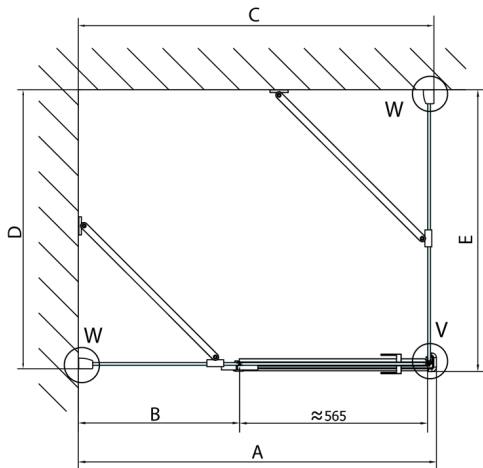

FORTIS kabina prysznicowa 800x800 mm, lewa

Kod: FL1080LFL3580

Rozmiary

Szerokość: 800 mm
Wysokość: 2000 mm
Głębokość: 800 mm

Właściwości

Gwarancja: 2 lata

Karta techniczna

Dveře	A (mm)	B (mm)	C (mm)
FL1080	785-801	≈ 200	779-795
FL1090	885-901	≈ 300	879-895
FL1010	985-1001	≈ 400	979-995
FL1011	1085-1101	≈ 500	1079-1095
FL1012	1185-1201	≈ 600	1179-1195
FL1113	1285-1301	≈ 700	1279-1295
FL1114	1385-1401	≈ 800	1379-1395
FL1115	1485-1501	≈ 900	1479-1495

Boční stěna	E	D
FL3580	785-801	779-795
FL3590	885-901	879-895
FL3510	985-1001	979-995

Stavební připravenost pro montáž na dlažbu
 kóty x,y = Rozměr k vnitřní straně skla

Construction readiness for floor mounting
 dimensions x, y = Dimension to the inside of the glass

Dveře	X (mm)	B (mm)
FL1080	768	≈ 200
FL1090	868	≈ 300
FL1010	968	≈ 400
FL1011	1068	≈ 500
FL1012	1168	≈ 600
FL1113	1268	≈ 700
FL1114	1368	≈ 800
FL1115	1468	≈ 900

Boční stěna	Y
FL3580	768
FL3590	868
FL3510	968
FL3511	1068
FL3512	1168