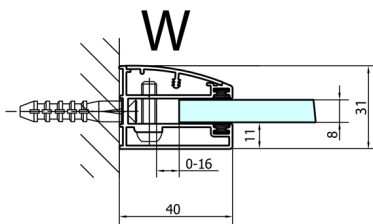

FORTIS kabina prysznicowa 800x800 mm, lewa

Kod: FL1080LFL3580

Rozmiary

Szerokość: 800 mm
Wysokość: 2000 mm
Głębokość: 800 mm

Właściwości

Gwarancja: 2 lata

Karta techniczna

Dveře	A (mm)	B (mm)	C (mm)
FL1080	785-801	≈ 200	779-795
FL1090	885-901	≈ 300	879-895
FL1010	985-1001	≈ 400	979-995
FL1011	1085-1101	≈ 500	1079-1095
FL1012	1185-1201	≈ 600	1179-1195
FL1113	1285-1301	≈ 700	1279-1295
FL1114	1385-1401	≈ 800	1379-1395
FL1115	1485-1501	≈ 900	1479-1495

Boční stěna	E	D
FL3580	785-801	779-795
FL3590	885-901	879-895
FL3510	985-1001	979-995

Stavební připravenost pro montáž na dlažbu
 kóty x,y = Rozměr k vnitřní straně skla

Construction readiness for floor mounting
 dimensions x, y = Dimension to the inside of the glass

Dveře	X (mm)	B (mm)
FL1080	768	≈ 200
FL1090	868	≈ 300
FL1010	968	≈ 400
FL1011	1068	≈ 500
FL1012	1168	≈ 600
FL1113	1268	≈ 700
FL1114	1368	≈ 800
FL1115	1468	≈ 900

Boční stěna	Y
FL3580	768
FL3590	868
FL3510	968
FL3511	1068
FL3512	1168