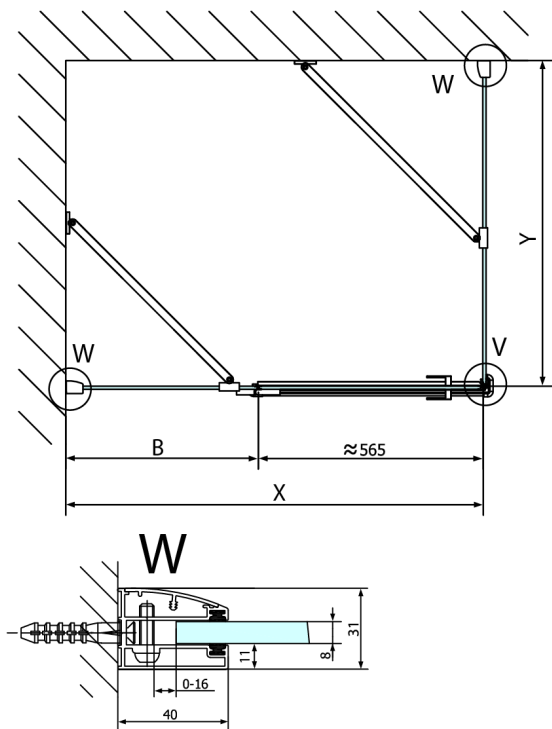

FORTIS kabina prysznicowa 800x800 mm, lewa

Kod: FL1080LFL3580

Rozmiary

Szerokość: 800 mm
Wysokość: 2000 mm
Głębokość: 800 mm

Właściwości

Gwarancja: 2 lata

Karta techniczna

Dveře	A (mm)	B (mm)	C (mm)
FL1080	785-801	≈ 200	779-795
FL1090	885-901	≈ 300	879-895
FL1010	985-1001	≈ 400	979-995
FL1011	1085-1101	≈ 500	1079-1095
FL1012	1185-1201	≈ 600	1179-1195
FL1113	1285-1301	≈ 700	1279-1295
FL1114	1385-1401	≈ 800	1379-1395
FL1115	1485-1501	≈ 900	1479-1495

Boční stěna	E	D
FL3580	785-801	779-795
FL3590	885-901	879-895
FL3510	985-1001	979-995

Stavební připravenost pro montáž na dlažbu
 kóty x,y = Rozměr k vnitřní straně skla

Construction readiness for floor mounting
 dimensions x, y = Dimension to the inside of the glass

Dveře	X (mm)	B (mm)
FL1080	768	≈ 200
FL1090	868	≈ 300
FL1010	968	≈ 400
FL1011	1068	≈ 500
FL1012	1168	≈ 600
FL1113	1268	≈ 700
FL1114	1368	≈ 800
FL1115	1468	≈ 900

Boční stěna	Y
FL3580	768
FL3590	868
FL3510	968
FL3511	1068
FL3512	1168