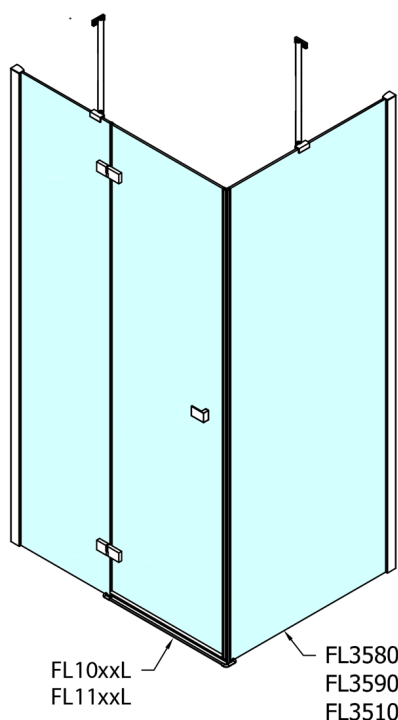

FORTIS kabina prysznicowa 800x800 mm, lewa

Kod: FL1080LFL3580

Rozmiary

Szerokość: 800 mm
Wysokość: 2000 mm
Głębokość: 800 mm

Właściwości

Gwarancja: 2 lata

Karta techniczna

Dveře	A (mm)	B (mm)	C (mm)
FL1080	785-801	≈ 200	779-795
FL1090	885-901	≈ 300	879-895
FL1010	985-1001	≈ 400	979-995
FL1011	1085-1101	≈ 500	1079-1095
FL1012	1185-1201	≈ 600	1179-1195
FL1113	1285-1301	≈ 700	1279-1295
FL1114	1385-1401	≈ 800	1379-1395
FL1115	1485-1501	≈ 900	1479-1495

Boční stěna	E	D
FL3580	785-801	779-795
FL3590	885-901	879-895
FL3510	985-1001	979-995

Stavební připravenost pro montáž na dlažbu
 kóty x,y = Rozměr k vnitřní straně skla

Construction readiness for floor mounting
 dimensions x, y = Dimension to the inside of the glass

Dveře	X (mm)	B (mm)
FL1080	768	≈ 200
FL1090	868	≈ 300
FL1010	968	≈ 400
FL1011	1068	≈ 500
FL1012	1168	≈ 600
FL1113	1268	≈ 700
FL1114	1368	≈ 800
FL1115	1468	≈ 900

Boční stěna	Y
FL3580	768
FL3590	868
FL3510	968
FL3511	1068
FL3512	1168