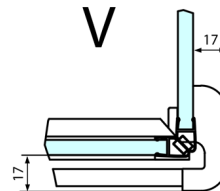

FORTIS kabina prysznicowa 800x800 mm, lewa

Kod: FL1080LFL3580

Rozmiary

Szerokość: 800 mm
Wysokość: 2000 mm
Głębokość: 800 mm

Właściwości

Gwarancja: 2 lata

Karta techniczna

Dveře	A (mm)	B (mm)	C (mm)
FL1080	785-801	≈ 200	779-795
FL1090	885-901	≈ 300	879-895
FL1010	985-1001	≈ 400	979-995
FL1011	1085-1101	≈ 500	1079-1095
FL1012	1185-1201	≈ 600	1179-1195
FL1113	1285-1301	≈ 700	1279-1295
FL1114	1385-1401	≈ 800	1379-1395
FL1115	1485-1501	≈ 900	1479-1495

Boční stěna	E	D
FL3580	785-801	779-795
FL3590	885-901	879-895
FL3510	985-1001	979-995

Stavební připravenost pro montáž na dlažbu
 kóty x,y = Rozměr k vnitřní straně skla

Construction readiness for floor mounting
 dimensions x, y = Dimension to the inside of the glass

Dveře	X (mm)	B (mm)
FL1080	768	≈ 200
FL1090	868	≈ 300
FL1010	968	≈ 400
FL1011	1068	≈ 500
FL1012	1168	≈ 600
FL1113	1268	≈ 700
FL1114	1368	≈ 800
FL1115	1468	≈ 900

Boční stěna	Y
FL3580	768
FL3590	868
FL3510	968
FL3511	1068
FL3512	1168