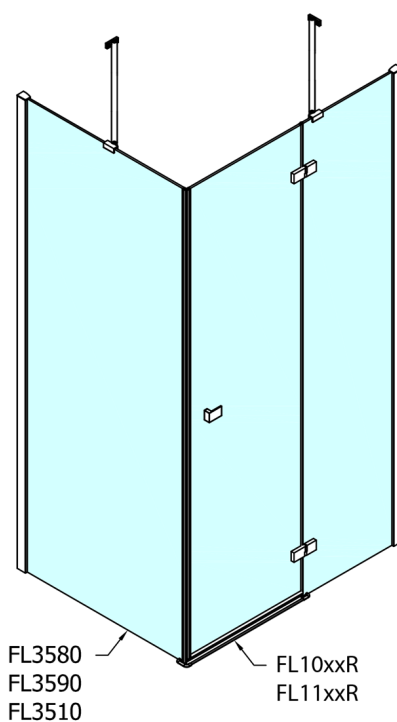

FORTIS kabina prysznicowa 800x800 mm, lewa

Kod: FL1080LFL3580

Rozmiary

Szerokość: 800 mm
Wysokość: 2000 mm
Głębokość: 800 mm

Właściwości

Gwarancja: 2 lata

Karta techniczna

Dveře	A (mm)	B (mm)	C (mm)
FL1080	785-801	≈ 200	779-795
FL1090	885-901	≈ 300	879-895
FL1010	985-1001	≈ 400	979-995
FL1011	1085-1101	≈ 500	1079-1095
FL1012	1185-1201	≈ 600	1179-1195
FL1113	1285-1301	≈ 700	1279-1295
FL1114	1385-1401	≈ 800	1379-1395
FL1115	1485-1501	≈ 900	1479-1495

Boční stěna	E	D
FL3580	785-801	779-795
FL3590	885-901	879-895
FL3510	985-1001	979-995

Stavební připravenost pro montáž na dlažbu
 kóty x,y = Rozměr k vnitřní straně skla

Construction readiness for floor mounting
 dimensions x, y = Dimension to the inside of the glass

Dveře	X (mm)	B (mm)
FL1080	768	≈ 200
FL1090	868	≈ 300
FL1010	968	≈ 400
FL1011	1068	≈ 500
FL1012	1168	≈ 600
FL1113	1268	≈ 700
FL1114	1368	≈ 800
FL1115	1468	≈ 900

Boční stěna	Y
FL3580	768
FL3590	868
FL3510	968
FL3511	1068
FL3512	1168