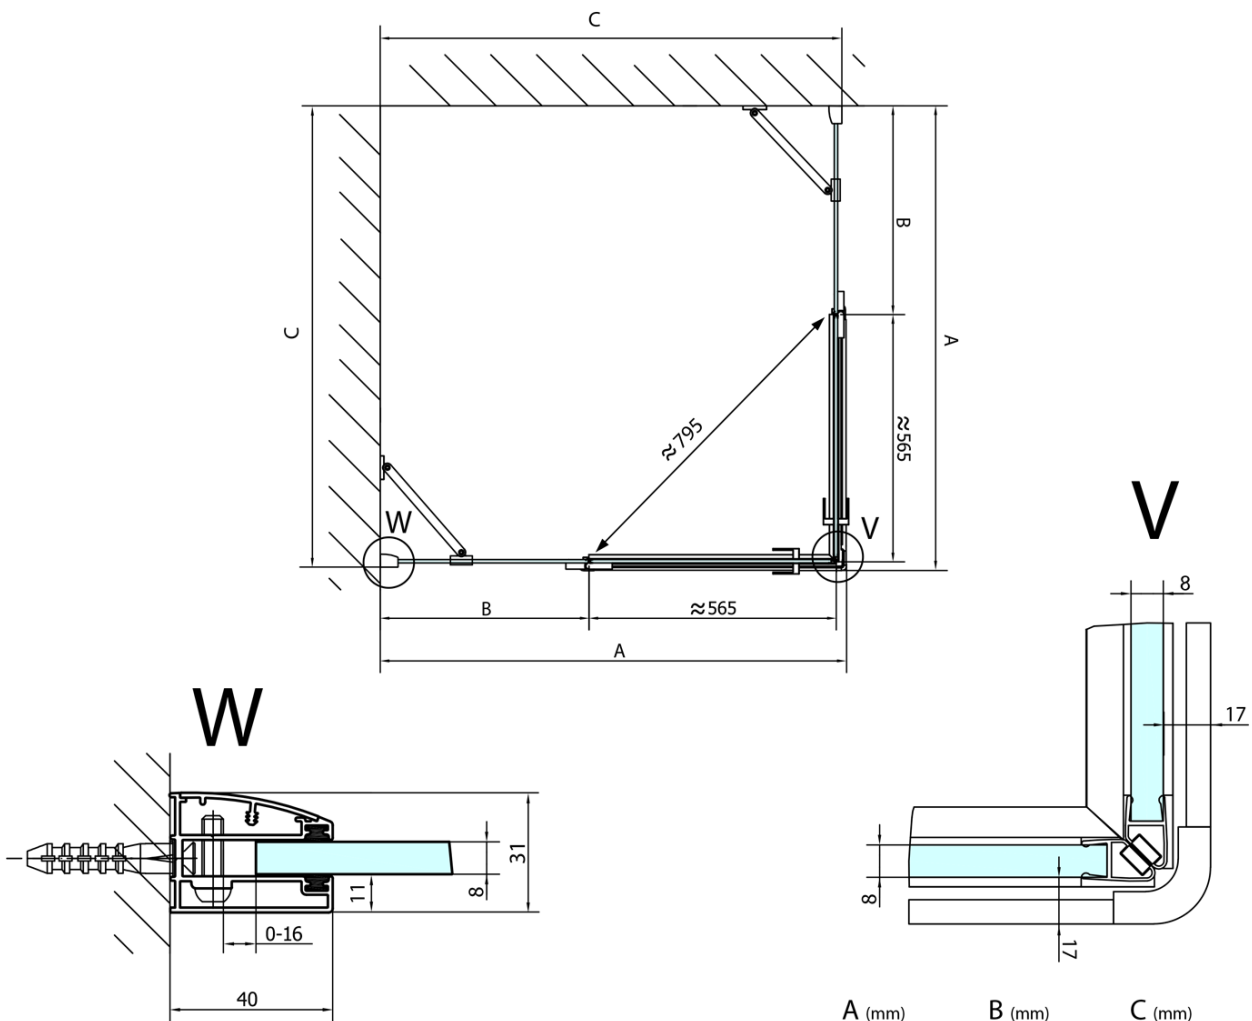

FORTIS kabina prysznicowa 1500x1400 mm, wejście z rogu

Kod: FL1115LFL1114R

Podstawowe informacje

Marka: Polysan
Seria: FORTIS

Rozmiary

Szerokość: 1500 mm
Wysokość: 2000 mm
Głębokość: 1400 mm

Właściwości

Kolor profilu: Chrom - Aluminium polerowane
Kształt: Prostokątna - wejście z rogu
Typ otwierania: Dwuskrzydłowe
Szerokość wejścia: 795 mm
Rodzaj szkła: Szkło czyste
Wykończenie szkła: Antidrop
Grubość szkła: 8 mm
Właściwości: Bezprofilowe
Waga / szt.: 113.0 kg
Opakowanie: 2 szt.
Gwarancja: 2 lata

Karta techniczna

FL10xxL
FL11xxL

FL10xxR
FL11xxR

FORTIS kabina prysznicowa 1500x1400 mm, wejście z rogu

	A (mm)	B (mm)	C (mm)
FL1080	785-801	≈ 210	779-795
FL1090	885-901	≈ 310	879-895
FL1010	985-1001	≈ 410	979-995
FL1011	1085-1101	≈ 510	1079-1095
FL1012	1185-1201	≈ 610	1179-1195
FL1113	1285-1301	≈ 710	1279-1295
FL1114	1385-1401	≈ 810	1379-1395
FL1115	1485-1501	≈ 910	1479-1495