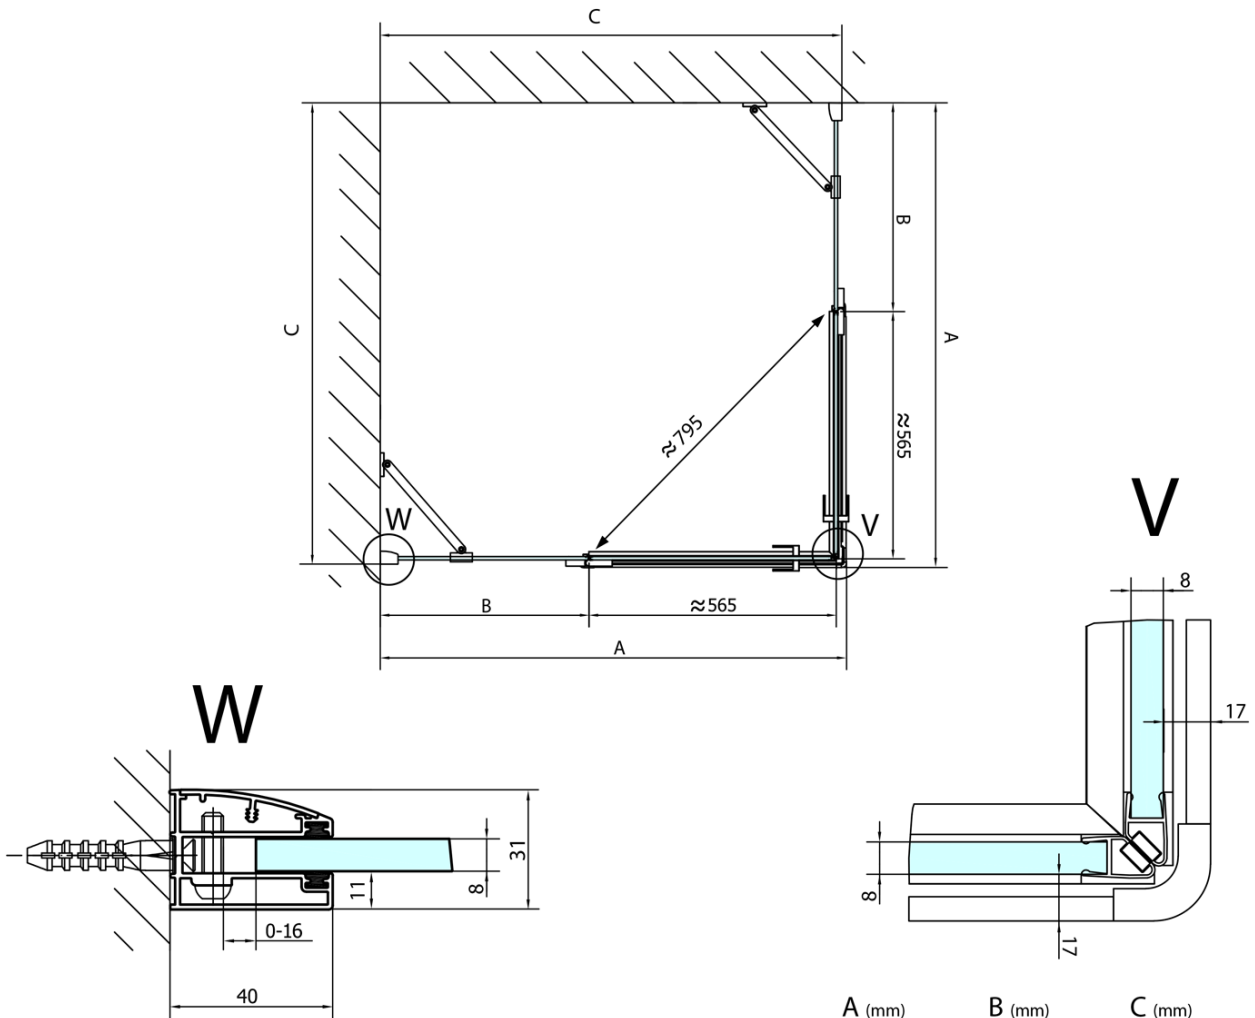

## Rozmiary

Szerokość: 1400 mm  
Wysokość: 2000 mm  
Głębokość: 1500 mm

## Właściwości

Kolor profilu: Chrom - Aluminium polerowane  
Kształt: Prostokątna - wejście z rogu  
Typ otwierania: Dwuskrzydłowe  
Szerokość wejścia: 795 mm  
Rodzaj szkła: Szkło czyste  
Wykończenie szkła: Antidrop  
Grubość szkła: 8 mm  
Właściwości: Bezprofilowe  
Waga / szt.: 113.0 kg  
Opakowanie: 2 szt.  
Gwarancja: 2 lata

Karta techniczna

FL10xxL  
FL11xxL

FL10xxR  
FL11xxR

**FORTIS kabina prysznicowa 1400x1500 mm, wejście z rogu**

	A (mm)	B (mm)	C (mm)
FL1080	785-801	≈ 210	779-795
FL1090	885-901	≈ 310	879-895
FL1010	985-1001	≈ 410	979-995
FL1011	1085-1101	≈ 510	1079-1095
FL1012	1185-1201	≈ 610	1179-1195
FL1113	1285-1301	≈ 710	1279-1295
FL1114	1385-1401	≈ 810	1379-1395
FL1115	1485-1501	≈ 910	1479-1495