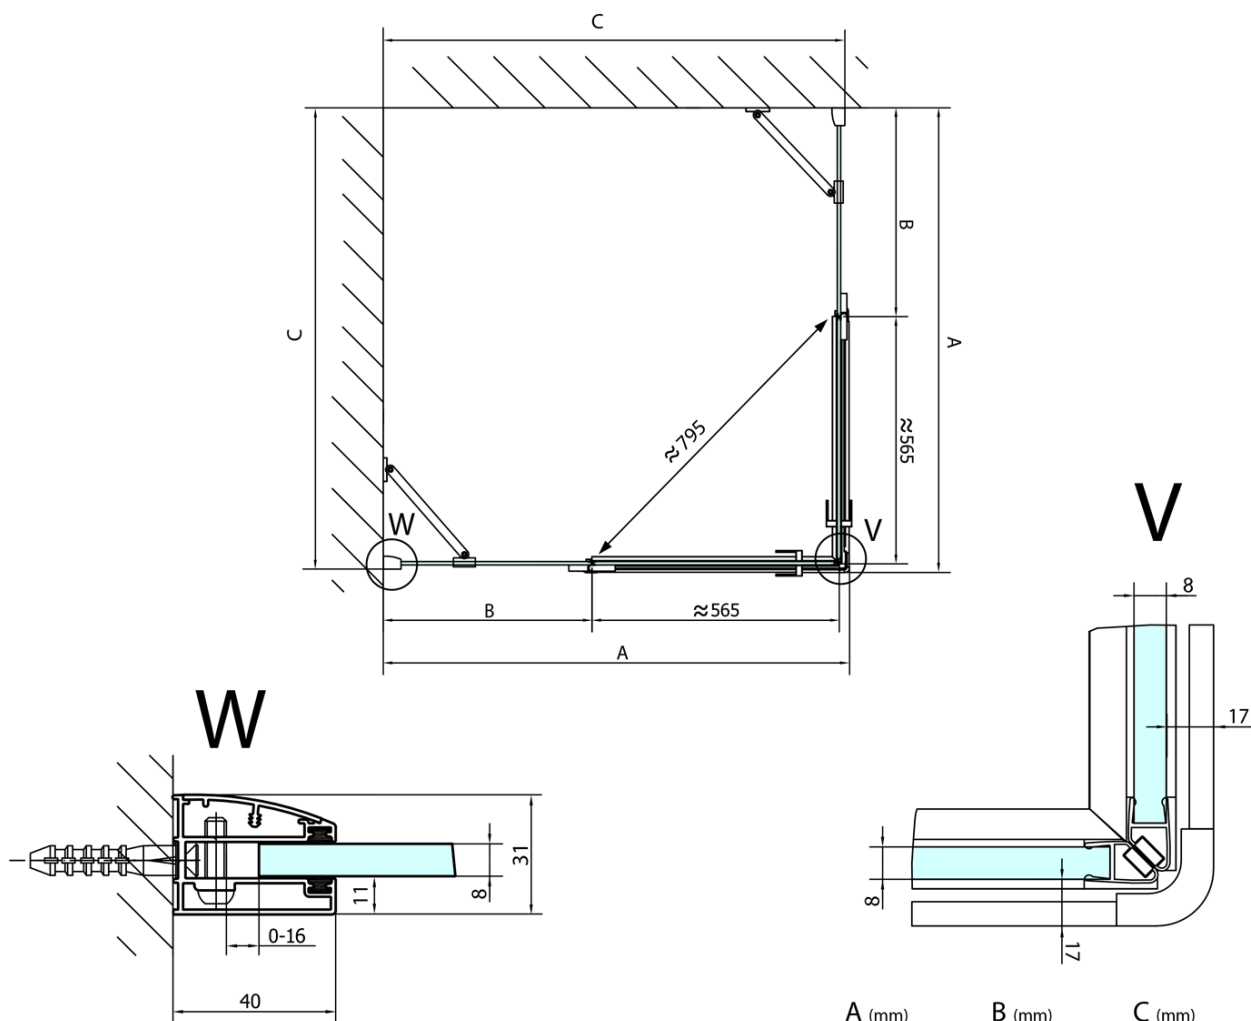

FORTIS kabina prysznicowa 1400x1500 mm, wejście z rogu

Kod: FL1114LFL1115R

Podstawowe informacje

Marka: Polysan
Seria: FORTIS

Rozmiary

Szerokość: 1400 mm
Wysokość: 2000 mm
Głębokość: 1500 mm

Właściwości

Kolor profilu: Chrom - Aluminium polerowane
Kształt: Prostokątna - wejście z rogu
Typ otwierania: Dwuskrzydłowe
Szerokość wejścia: 795 mm
Rodzaj szkła: Szkło czyste
Wykończenie szkła: Antidrop
Grubość szkła: 8 mm
Właściwości: Bezprofilowe
Waga / szt.: 113.0 kg
Opakowanie: 2 szt.
Gwarancja: 2 lata

Karta techniczna

FL10xxL
FL11xxL

FL10xxR
FL11xxR

FORTIS kabina prysznicowa 1400x1500 mm, wejście z rogu

	A (mm)	B (mm)	C (mm)
FL1080	785-801	≈ 210	779-795
FL1090	885-901	≈ 310	879-895
FL1010	985-1001	≈ 410	979-995
FL1011	1085-1101	≈ 510	1079-1095
FL1012	1185-1201	≈ 610	1179-1195
FL1113	1285-1301	≈ 710	1279-1295
FL1114	1385-1401	≈ 810	1379-1395
FL1115	1485-1501	≈ 910	1479-1495