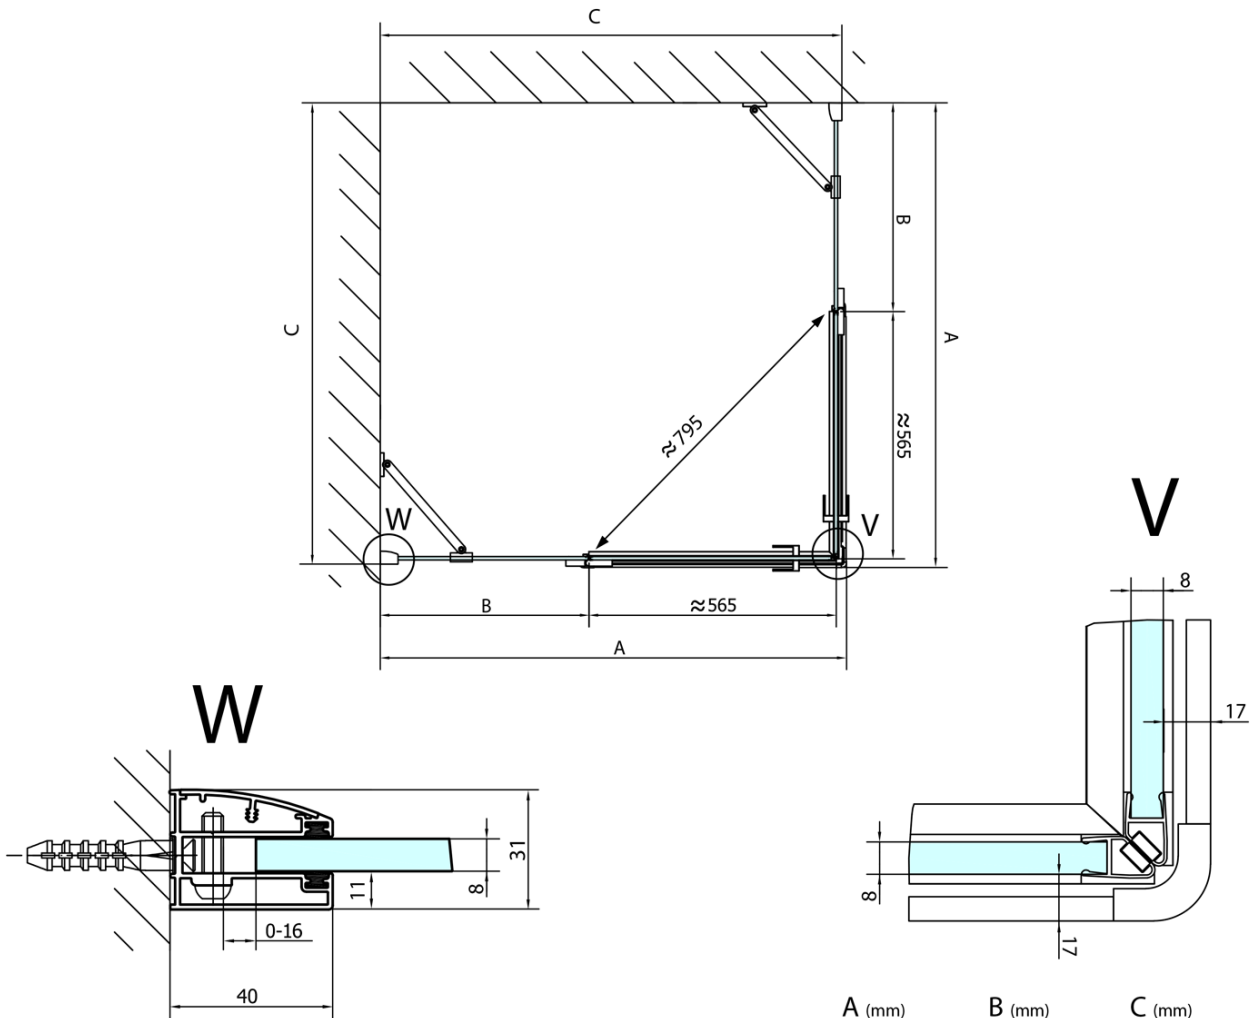

FORTIS kabina prysznicowa 1300x1500 mm, wejście z rogu

Kod: FL1113LFL1115R

Podstawowe informacje

Marka: Polysan
Seria: FORTIS

Rozmiary

Szerokość: 1300 mm
Wysokość: 2000 mm
Głębokość: 1500 mm

Właściwości

Kolor profilu: Chrom - Aluminium polerowane
Kształt: Prostokątna - wejście z rogu
Typ otwierania: Dwuskrzydłowe
Szerokość wejścia: 795 mm
Rodzaj szkła: Szkło czyste
Wykończenie szkła: Antidrop
Grubość szkła: 8 mm
Właściwości: Bezprofilowe
Waga / szt.: 111.0 kg
Opakowanie: 2 szt.
Gwarancja: 2 lata

Karta techniczna

FL10xxL
FL11xxL

FL10xxR
FL11xxR

FORTIS kabina prysznicowa 1300x1500 mm, wejście z rogu

	A (mm)	B (mm)	C (mm)
FL1080	785-801	≈ 210	779-795
FL1090	885-901	≈ 310	879-895
FL1010	985-1001	≈ 410	979-995
FL1011	1085-1101	≈ 510	1079-1095
FL1012	1185-1201	≈ 610	1179-1195
FL1113	1285-1301	≈ 710	1279-1295
FL1114	1385-1401	≈ 810	1379-1395
FL1115	1485-1501	≈ 910	1479-1495