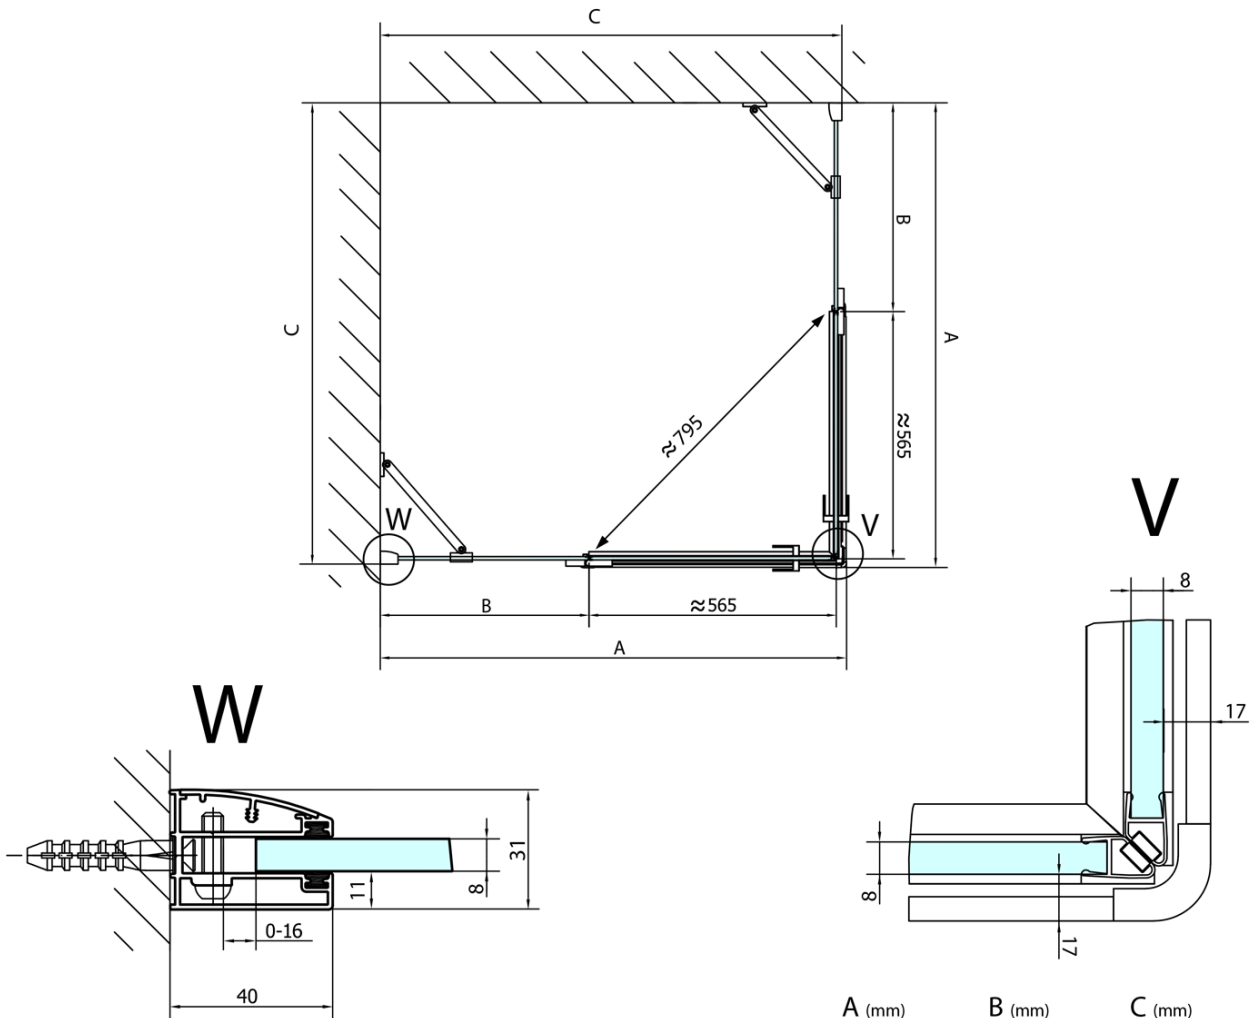

## Rozmiary

Szerokość: 1300 mm  
Wysokość: 2000 mm  
Głębokość: 1400 mm

## Właściwości

Kolor profilu: Chrom - Aluminium polerowane  
Kształt: Prostokątna - wejście z rogu  
Typ otwierania: Dwuskrzydłowe  
Szerokość wejścia: 795 mm  
Rodzaj szkła: Szkło czyste  
Wykończenie szkła: Antidrop  
Grubość szkła: 8 mm  
Właściwości: Bezprofilowe  
Waga / szt.: 108.0 kg  
Opakowanie: 2 szt.  
Gwarancja: 2 lata

Karta techniczna

FL10xxL  
FL11xxL

FL10xxR  
FL11xxR

FORTIS kabina prysznicowa 1300x1400 mm, wejście z rogu

	A (mm)	B (mm)	C (mm)
FL1080	785-801	≈ 210	779-795
FL1090	885-901	≈ 310	879-895
FL1010	985-1001	≈ 410	979-995
FL1011	1085-1101	≈ 510	1079-1095
FL1012	1185-1201	≈ 610	1179-1195
FL1113	1285-1301	≈ 710	1279-1295
FL1114	1385-1401	≈ 810	1379-1395
FL1115	1485-1501	≈ 910	1479-1495