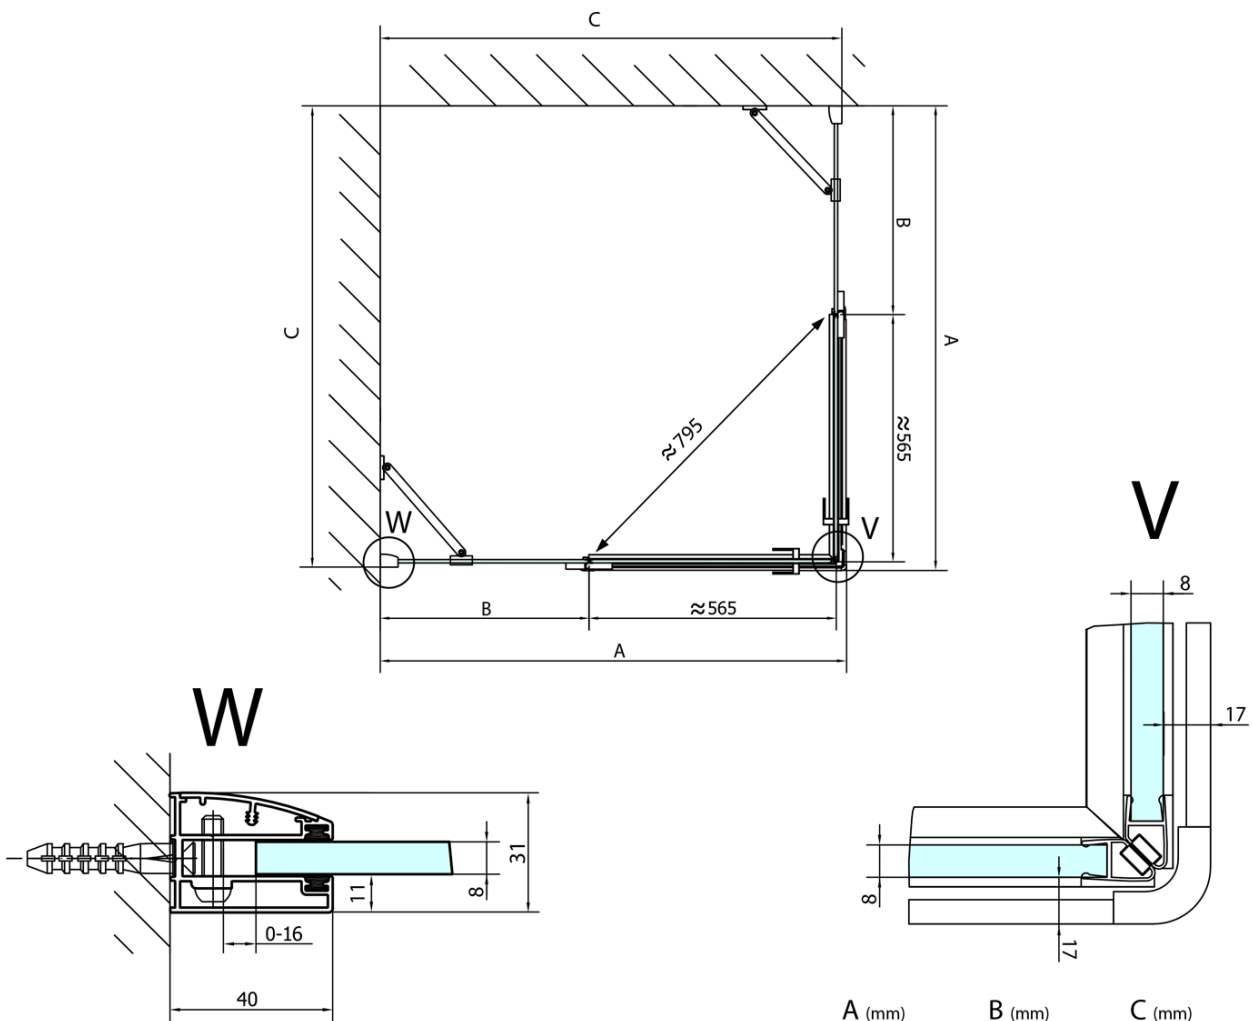

FORTIS kabina prysznicowa 1300x1400 mm, wejście z rogu

Kod: FL1113LFL1114R

Podstawowe informacje

Marka: Polysan
Seria: FORTIS

Rozmiary

Szerokość: 1300 mm
Wysokość: 2000 mm
Głębokość: 1400 mm

Właściwości

Kolor profilu: Chrom - Aluminium polerowane
Kształt: Prostokątna - wejście z rogu
Typ otwierania: Dwuskrzydłowe
Szerokość wejścia: 795 mm
Rodzaj szkła: Szkło czyste
Wykończenie szkła: Antidrop
Grubość szkła: 8 mm
Właściwości: Bezprofilowe
Waga / szt.: 108.0 kg
Opakowanie: 2 szt.
Gwarancja: 2 lata

Karta techniczna

FL10xxL
FL11xxL

FL10xxR
FL11xxR

FORTIS kabina prysznicowa 1300x1400 mm, wejście z rogu

	A (mm)	B (mm)	C (mm)
FL1080	785-801	≈ 210	779-795
FL1090	885-901	≈ 310	879-895
FL1010	985-1001	≈ 410	979-995
FL1011	1085-1101	≈ 510	1079-1095
FL1012	1185-1201	≈ 610	1179-1195
FL1113	1285-1301	≈ 710	1279-1295
FL1114	1385-1401	≈ 810	1379-1395
FL1115	1485-1501	≈ 910	1479-1495