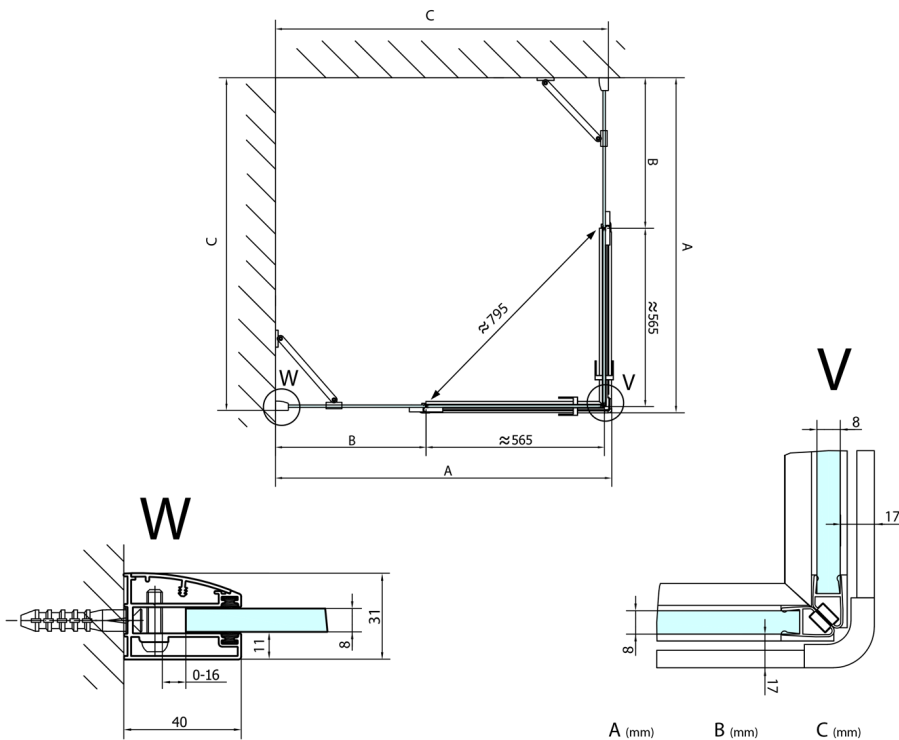

## FORTIS kabina prysznicowa 1300x1400 mm, wejście z rogu

**Kod:** FL1113LFL1114R

### Rozmiary

Szerokość: 1300 mm

Wysokość: 2000 mm

Głębokość: 1400 mm

## Karta techniczna

FL10xxL  
FL11xxL

FL10xxR  
FL11xxR

	A (mm)	B (mm)	C (mm)
FL1080	785-801	≈ 210	779-795
FL1090	885-901	≈ 310	879-895
FL1010	985-1001	≈ 410	979-995
FL1011	1085-1101	≈ 510	1079-1095
FL1012	1185-1201	≈ 610	1179-1195
FL1113	1285-1301	≈ 710	1279-1295
FL1114	1385-1401	≈ 810	1379-1395
FL1115	1485-1501	≈ 910	1479-1495