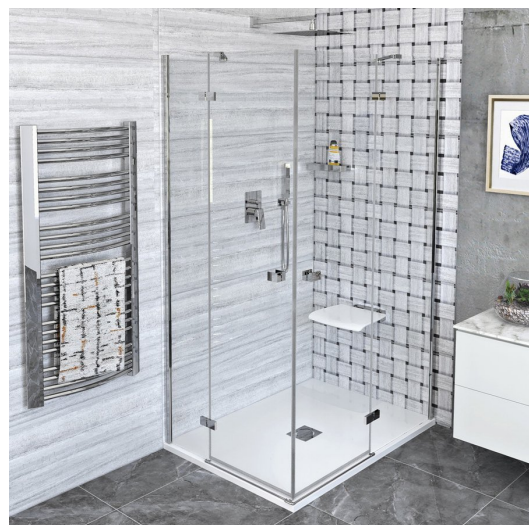

FORTIS kabina prysznicowa 1300x1400 mm, wejście z rogu

Kod: FL1113LFL1114R

Rozmiary

Szerokość: 1300 mm

Wysokość: 2000 mm

Głębokość: 1400 mm

Właściwości

Gwarancja: 2 lata