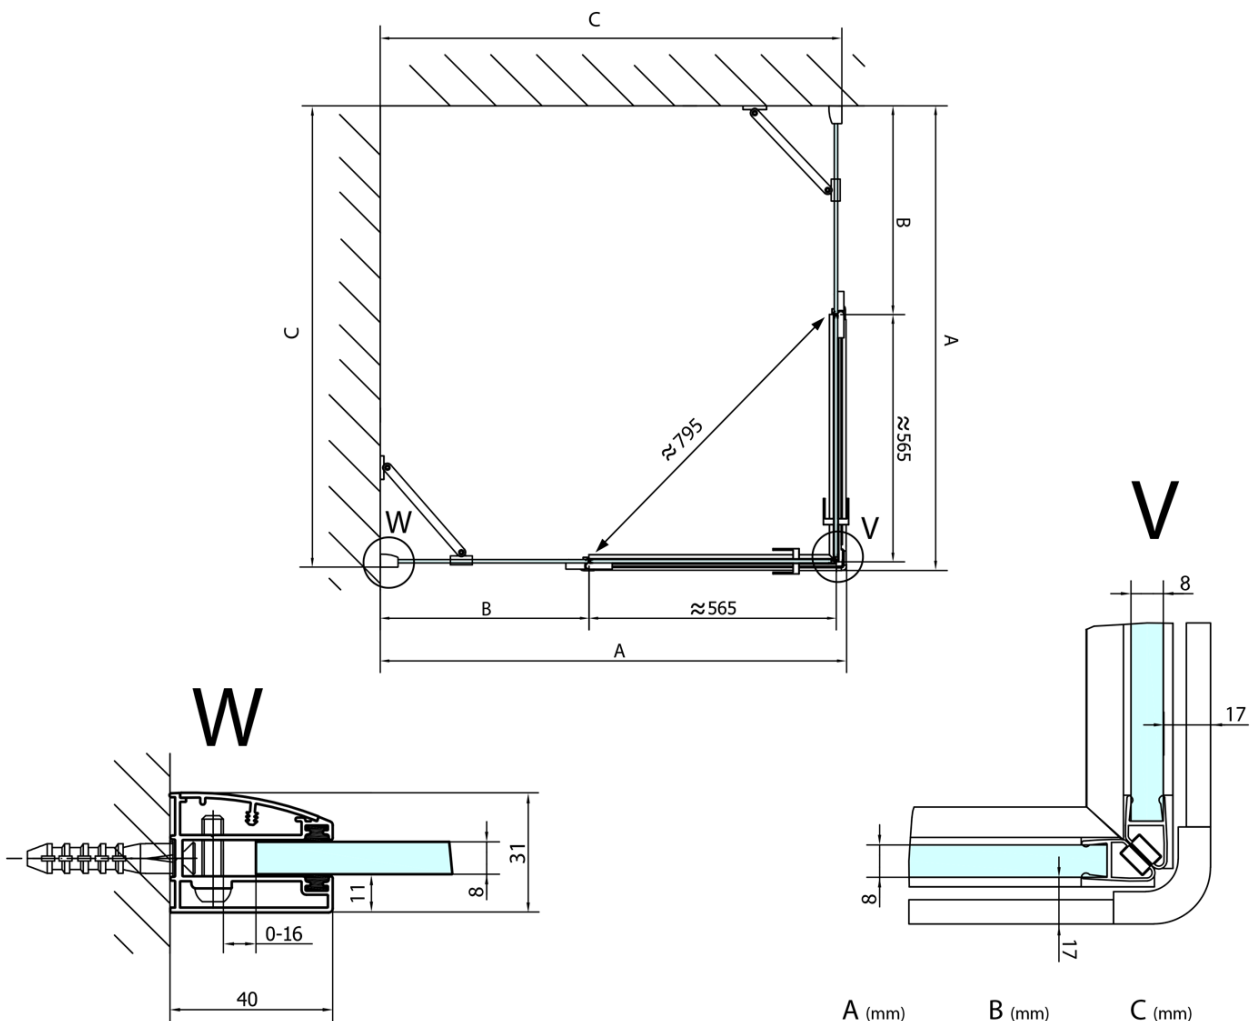

FORTIS kabina prysznicowa 1400x1200 mm, wejście z rogu

Kod: FL1114LFL1012R

Podstawowe informacje

Marka: Polysan
Seria: FORTIS

Rozmiary

Szerokość: 1400 mm
Wysokość: 2000 mm
Głębokość: 1200 mm

Właściwości

Kolor profilu: Chrom - Aluminium polerowane
Kształt: Prostokątna - wejście z rogu
Typ otwierania: Dwuskrzydłowe
Szerokość wejścia: 795 mm
Rodzaj szkła: Szkło czyste
Wykończenie szkła: Antidrop
Grubość szkła: 8 mm
Właściwości: Bezprofilowe
Waga / szt.: 106.0 kg
Opakowanie: 2 szt.
Gwarancja: 2 lata

Karta techniczna

FL10xxL
FL11xxL

FL10xxR
FL11xxR

FORTIS kabina prysznicowa 1400x1200 mm, wejście z rogu

	A (mm)	B (mm)	C (mm)
FL1080	785-801	≈ 210	779-795
FL1090	885-901	≈ 310	879-895
FL1010	985-1001	≈ 410	979-995
FL1011	1085-1101	≈ 510	1079-1095
FL1012	1185-1201	≈ 610	1179-1195
FL1113	1285-1301	≈ 710	1279-1295
FL1114	1385-1401	≈ 810	1379-1395
FL1115	1485-1501	≈ 910	1479-1495