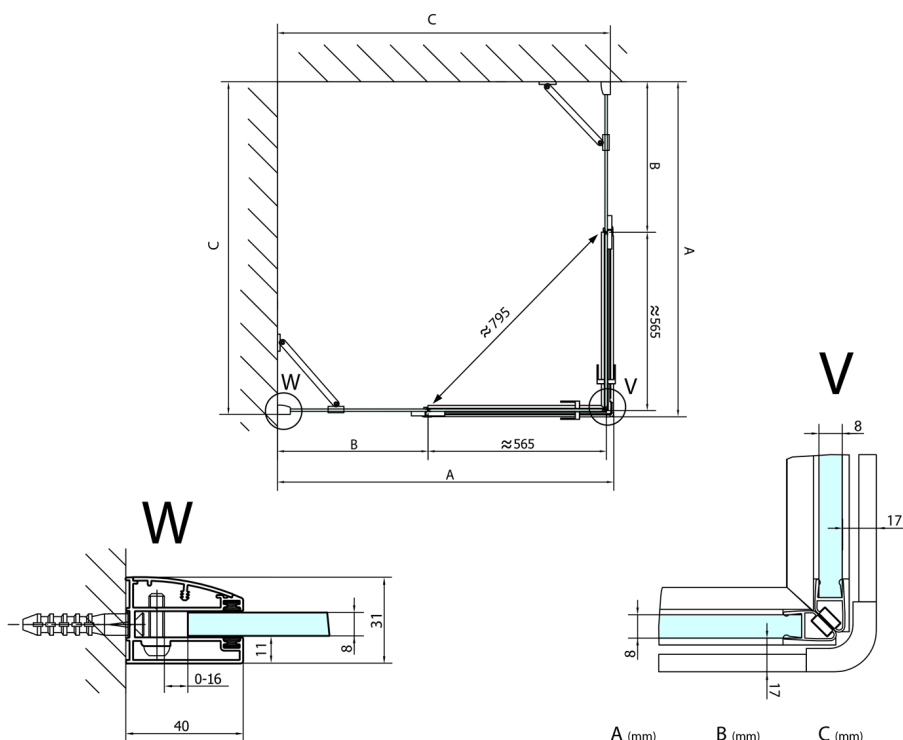

FORTIS kabina prysznicowa 1400x1200 mm, wejście z rogu**Kod:** FL1114LFL1012R**Rozmiary**

Szerokość: 1400 mm

Wysokość: 2000 mm

Głębokość: 1200 mm

Właściwości

Gwarancja: 2 lata

**Karta techniczna**FL10xxL
FL11xxLFL10xxR
FL11xxR

	A (mm)	B (mm)	C (mm)
FL1080	785-801	≈ 210	779-795
FL1090	885-901	≈ 310	879-895
FL1010	985-1001	≈ 410	979-995
FL1011	1085-1101	≈ 510	1079-1095
FL1012	1185-1201	≈ 610	1179-1195
FL1113	1285-1301	≈ 710	1279-1295
FL1114	1385-1401	≈ 810	1379-1395
FL1115	1485-1501	≈ 910	1479-1495