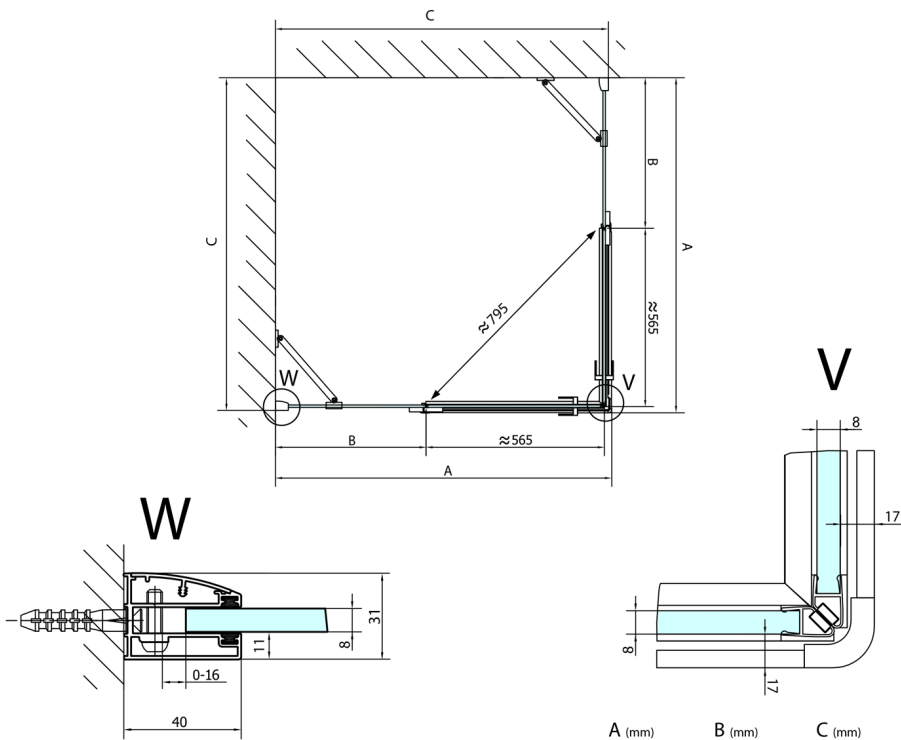

FORTIS kabina prysznicowa 1300x1200 mm, wejście z rogu

Kod: FL1113LFL1012R

Rozmiary

Szerokość: 1300 mm

Wysokość: 2000 mm

Głębokość: 1200 mm

Właściwości

Gwarancja: 2 lata

Karta techniczna

FL10xxL
FL11xxL

FL10xxR
FL11xxR

	A (mm)	B (mm)	C (mm)
FL1080	785-801	≈ 210	779-795
FL1090	885-901	≈ 310	879-895
FL1010	985-1001	≈ 410	979-995
FL1011	1085-1101	≈ 510	1079-1095
FL1012	1185-1201	≈ 610	1179-1195
FL1113	1285-1301	≈ 710	1279-1295
FL1114	1385-1401	≈ 810	1379-1395
FL1115	1485-1501	≈ 910	1479-1495