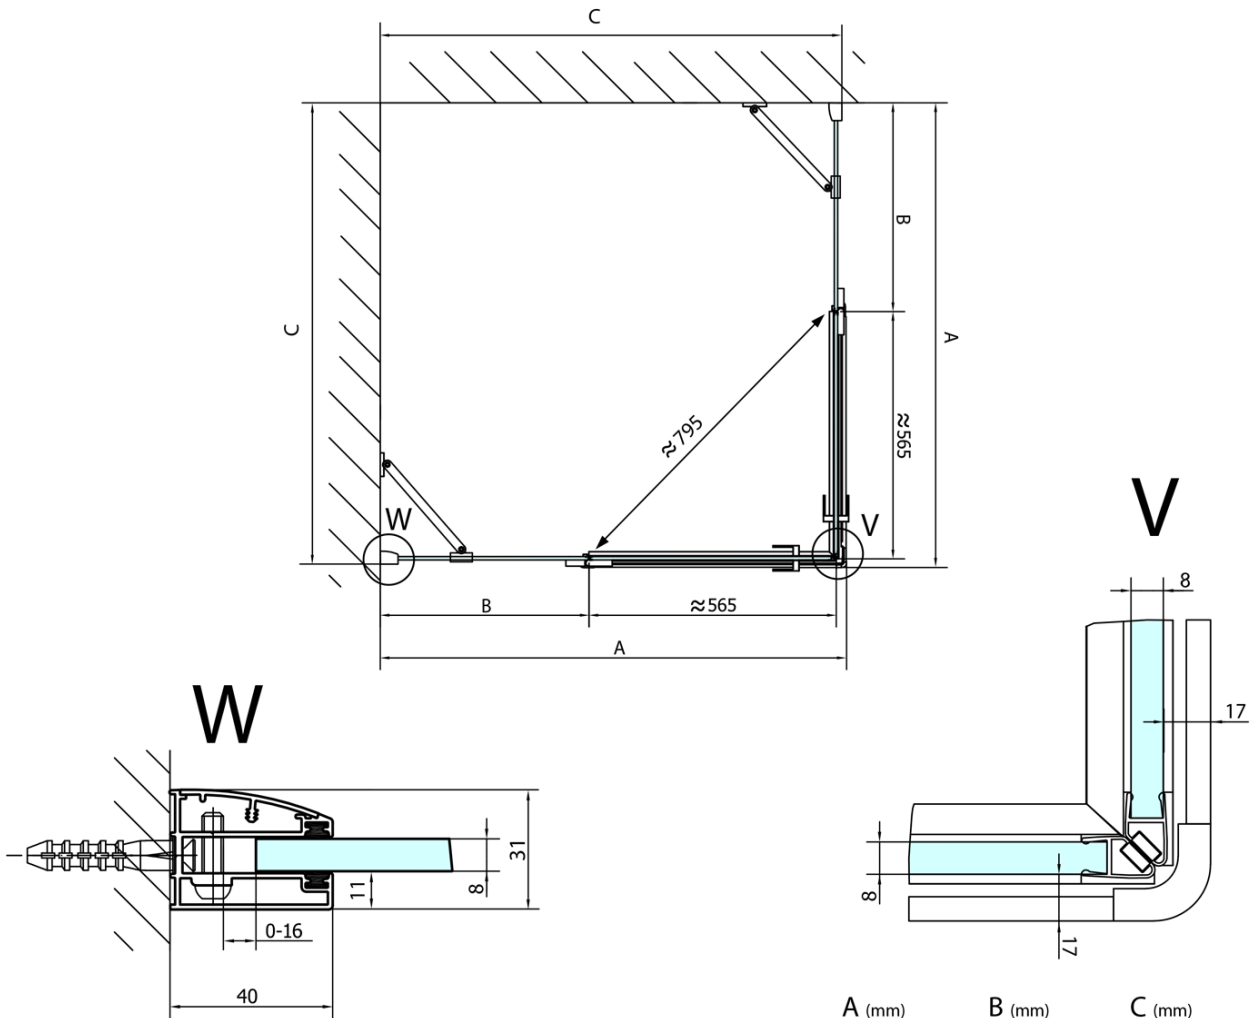

FORTIS kabina prysznicowa 1200x1500 mm, wejście z rogu

Kod: FL1012LFL1115R

Podstawowe informacje

Marka: Polysan
Seria: FORTIS

Rozmiary

Szerokość: 1200 mm
Wysokość: 2000 mm
Głębokość: 1500 mm

Właściwości

Kolor profilu: Chrom - Aluminium polerowane
Kształt: Prostokątna - wejście z rogu
Typ otwierania: Dwuskrzydłowe
Szerokość wejścia: 795 mm
Rodzaj szkła: Szkło czyste
Wykończenie szkła: Antidrop
Grubość szkła: 8 mm
Właściwości: Bezprofilowe
Waga / szt.: 109.0 kg
Opakowanie: 2 szt.
Gwarancja: 2 lata

Karta techniczna

FL10xxL
FL11xxL

FL10xxR
FL11xxR

FORTIS kabina prysznicowa 1200x1500 mm, wejście z rogu

	A (mm)	B (mm)	C (mm)
FL1080	785-801	≈ 210	779-795
FL1090	885-901	≈ 310	879-895
FL1010	985-1001	≈ 410	979-995
FL1011	1085-1101	≈ 510	1079-1095
FL1012	1185-1201	≈ 610	1179-1195
FL1113	1285-1301	≈ 710	1279-1295
FL1114	1385-1401	≈ 810	1379-1395
FL1115	1485-1501	≈ 910	1479-1495