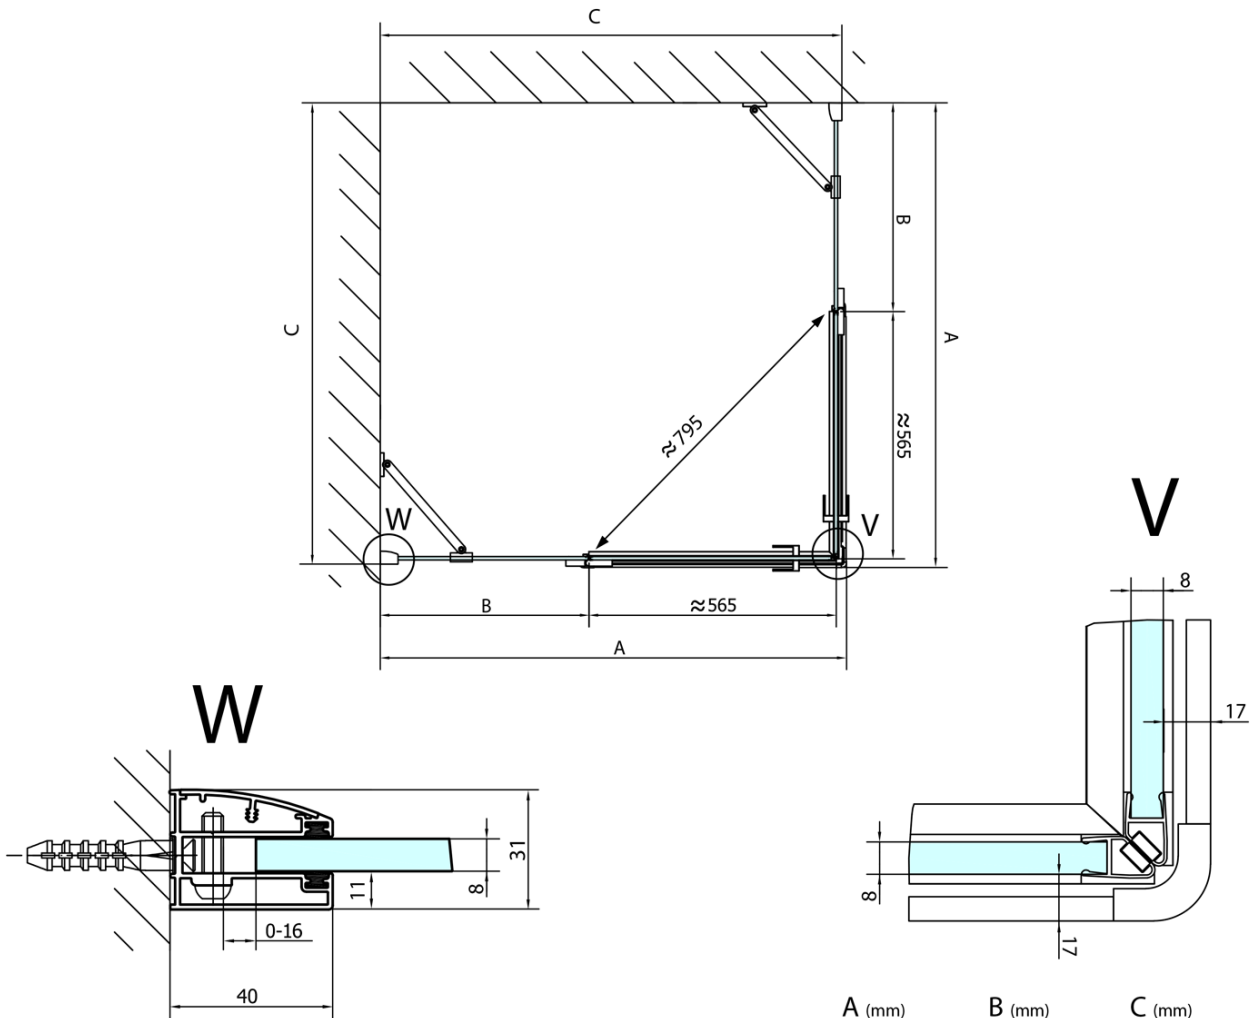

FORTIS kabina prysznicowa 1200x1500 mm, wejście z rogu

Kod: FL1012LFL1115R

Podstawowe informacje

Marka: Polysan
Seria: FORTIS

Rozmiary

Szerokość: 1200 mm
Wysokość: 2000 mm
Głębokość: 1500 mm

Właściwości

Kolor profilu: Chrom - Aluminium polerowane
Kształt: Prostokątna - wejście z rogu
Typ otwierania: Dwuskrzydłowe
Szerokość wejścia: 795 mm
Rodzaj szkła: Szkło czyste
Wykończenie szkła: Antidrop
Grubość szkła: 8 mm
Właściwości: Bezprofilowe
Waga / szt.: 109.0 kg
Opakowanie: 2 szt.
Gwarancja: 2 lata

Karta techniczna

FL10xxL
FL11xxL

FL10xxR
FL11xxR

FORTIS kabina prysznicowa 1200x1500 mm, wejście z rogu

	A (mm)	B (mm)	C (mm)
FL1080	785-801	≈ 210	779-795
FL1090	885-901	≈ 310	879-895
FL1010	985-1001	≈ 410	979-995
FL1011	1085-1101	≈ 510	1079-1095
FL1012	1185-1201	≈ 610	1179-1195
FL1113	1285-1301	≈ 710	1279-1295
FL1114	1385-1401	≈ 810	1379-1395
FL1115	1485-1501	≈ 910	1479-1495