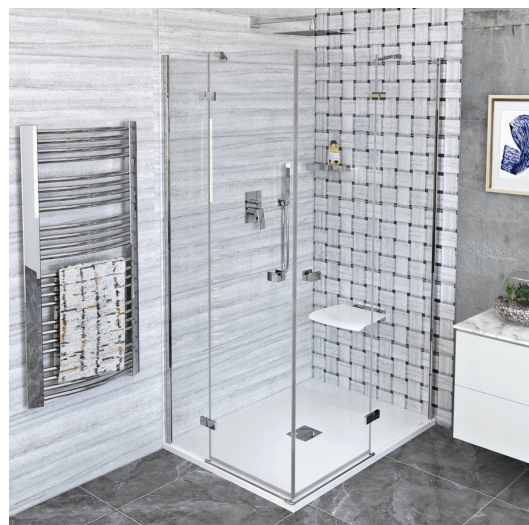

FORTIS kabina prysznicowa 1200x1500 mm, wejście z rogu

Kod: FL1012LFL1115R

Rozmiary

Szerokość: 1200 mm

Wysokość: 2000 mm

Głębokość: 1500 mm

Właściwości

Gwarancja: 2 lata