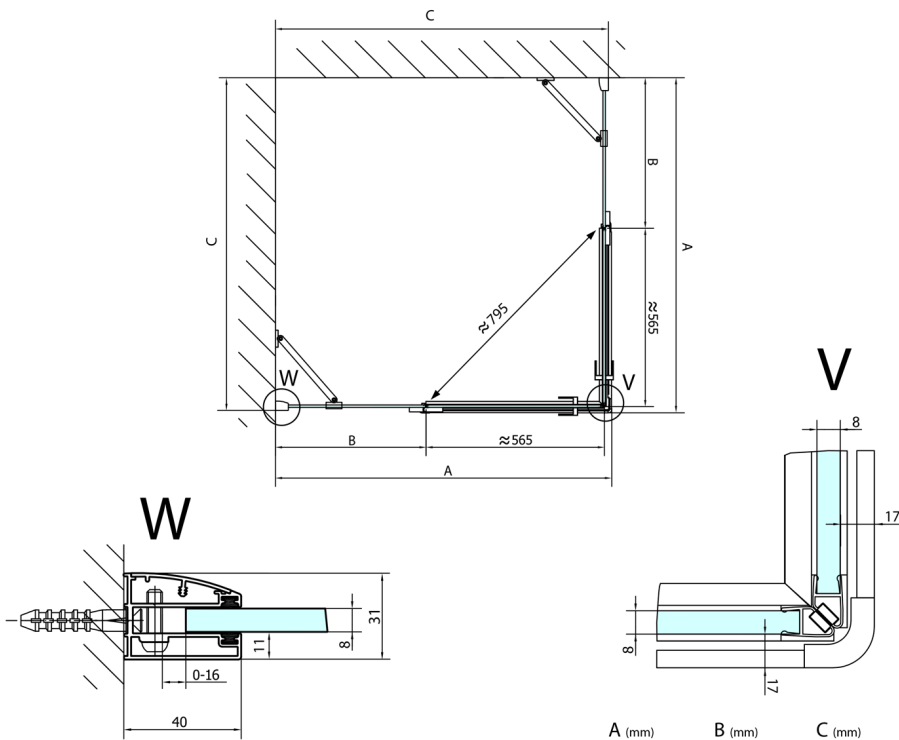

FORTIS kabina prysznicowa 1200x1500 mm, wejście z rogu

Kod: FL1012LFL1115R

Rozmiary

Szerokość: 1200 mm

Wysokość: 2000 mm

Głębokość: 1500 mm

Właściwości

Gwarancja: 2 lata

Karta techniczna

FL10xxL
FL11xxL

FL10xxR
FL11xxR

	A (mm)	B (mm)	C (mm)
FL1080	785-801	≈ 210	779-795
FL1090	885-901	≈ 310	879-895
FL1010	985-1001	≈ 410	979-995
FL1011	1085-1101	≈ 510	1079-1095
FL1012	1185-1201	≈ 610	1179-1195
FL1113	1285-1301	≈ 710	1279-1295
FL1114	1385-1401	≈ 810	1379-1395
FL1115	1485-1501	≈ 910	1479-1495