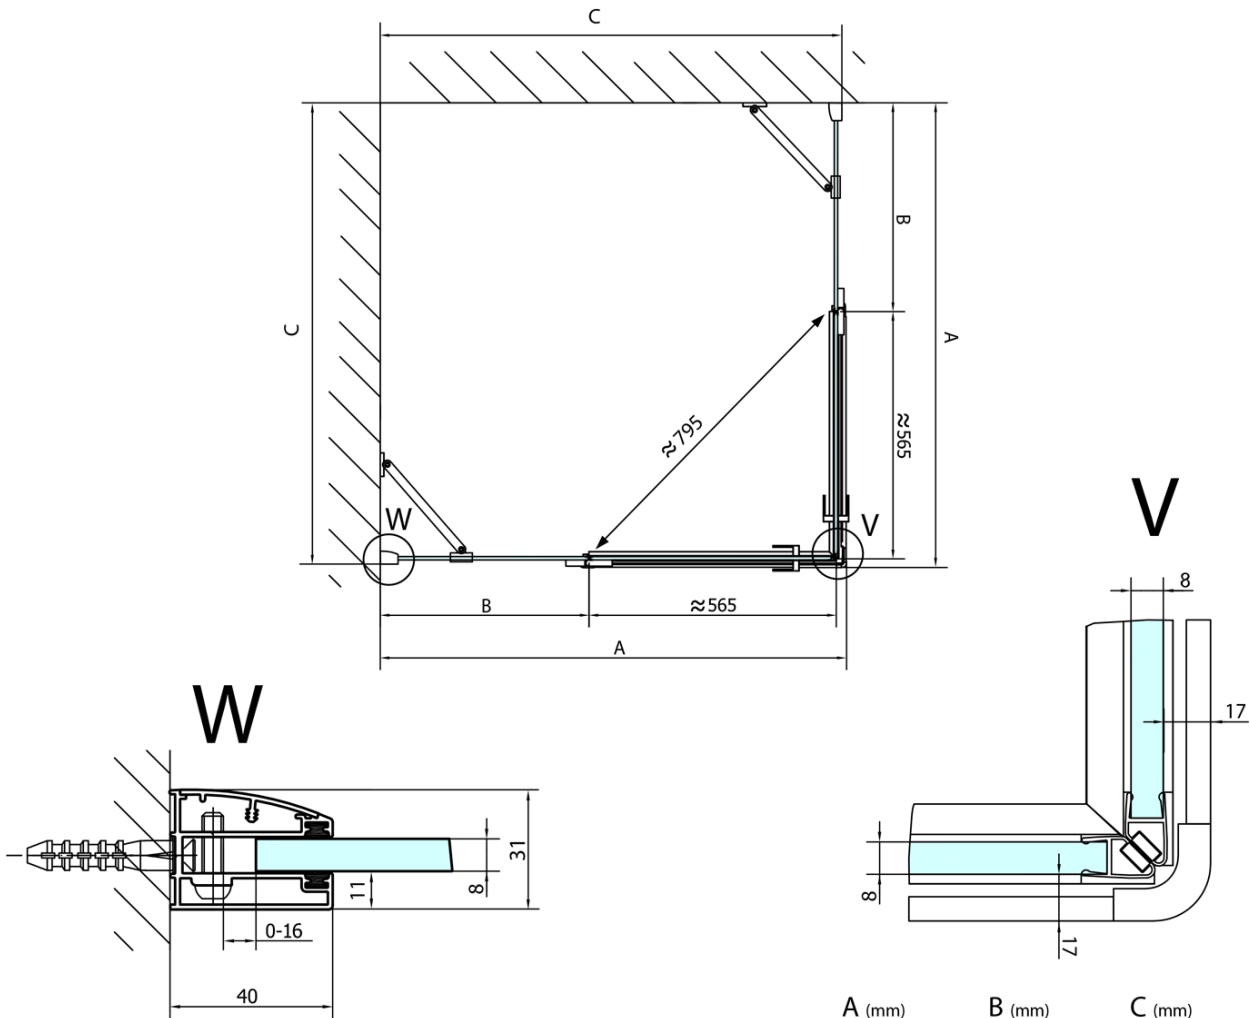

## Rozmiary

Szerokość: 1200 mm  
Wysokość: 2000 mm  
Głębokość: 1400 mm

## Właściwości

Kolor profilu: Chrom - Aluminium polerowane  
Kształt: Prostokątna - wejście z rogu  
Typ otwierania: Dwuskrzydłowe  
Szerokość wejścia: 795 mm  
Rodzaj szkła: Szkło czyste  
Wykończenie szkła: Antidrop  
Grubość szkła: 8 mm  
Właściwości: Bezprofilowe  
Waga / szt.: 106.0 kg  
Opakowanie: 2 szt.  
Gwarancja: 2 lata

Karta techniczna

FL10xxL  
FL11xxL

FL10xxR  
FL11xxR

**FORTIS kabina prysznicowa 1200x1400 mm, wejście z rogu**

	A (mm)	B (mm)	C (mm)
FL1080	785-801	≈ 210	779-795
FL1090	885-901	≈ 310	879-895
FL1010	985-1001	≈ 410	979-995
FL1011	1085-1101	≈ 510	1079-1095
FL1012	1185-1201	≈ 610	1179-1195
FL1113	1285-1301	≈ 710	1279-1295
FL1114	1385-1401	≈ 810	1379-1395
FL1115	1485-1501	≈ 910	1479-1495