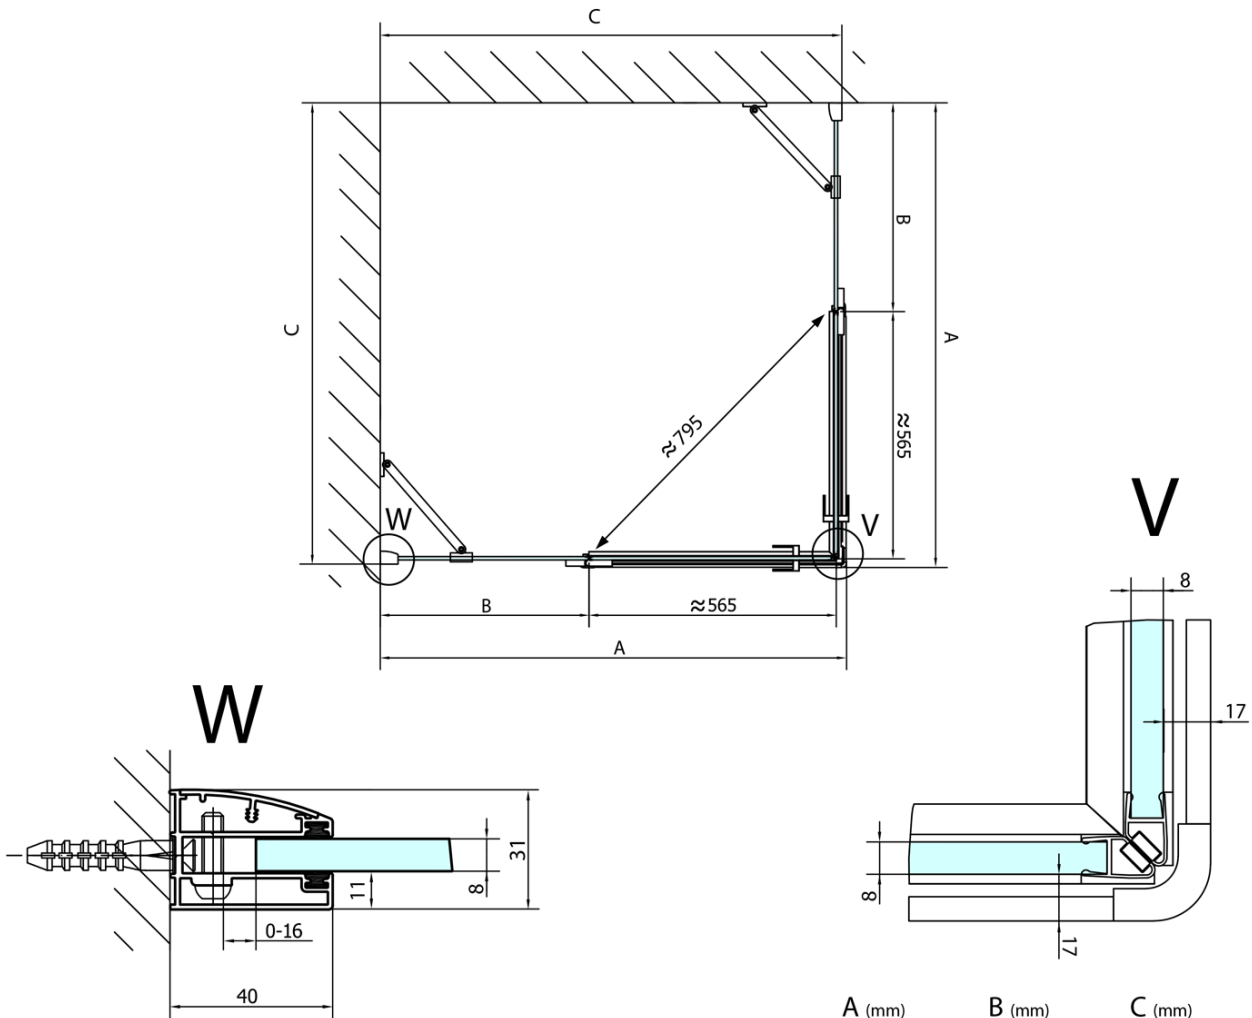

## Rozmiary

Szerokość: 1500 mm

Wysokość: 2000 mm

Głębokość: 1100 mm

## Właściwości

Kolor profilu: Chrom - Aluminium polerowane

Kształt: Prostokątna - wejście z rogu

Typ otwierania: Dwuskrzydłowe

Szerokość wejścia: 795 mm

Rodzaj szkła: Szkło czyste

Wykończenie szkła: Antidrop

Grubość szkła: 8 mm

Właściwości: Bezprofilowe

Waga / szt.: 107.0 kg

Opakowanie: 2 szt.

Gwarancja: 2 lata

Karta techniczna

FL10xxL  
FL11xxL

FL10xxR  
FL11xxR

FORTIS kabina prysznicowa 1500x1100 mm, wejście z rogu

	A (mm)	B (mm)	C (mm)
FL1080	785-801	≈ 210	779-795
FL1090	885-901	≈ 310	879-895
FL1010	985-1001	≈ 410	979-995
FL1011	1085-1101	≈ 510	1079-1095
FL1012	1185-1201	≈ 610	1179-1195
FL1113	1285-1301	≈ 710	1279-1295
FL1114	1385-1401	≈ 810	1379-1395
FL1115	1485-1501	≈ 910	1479-1495