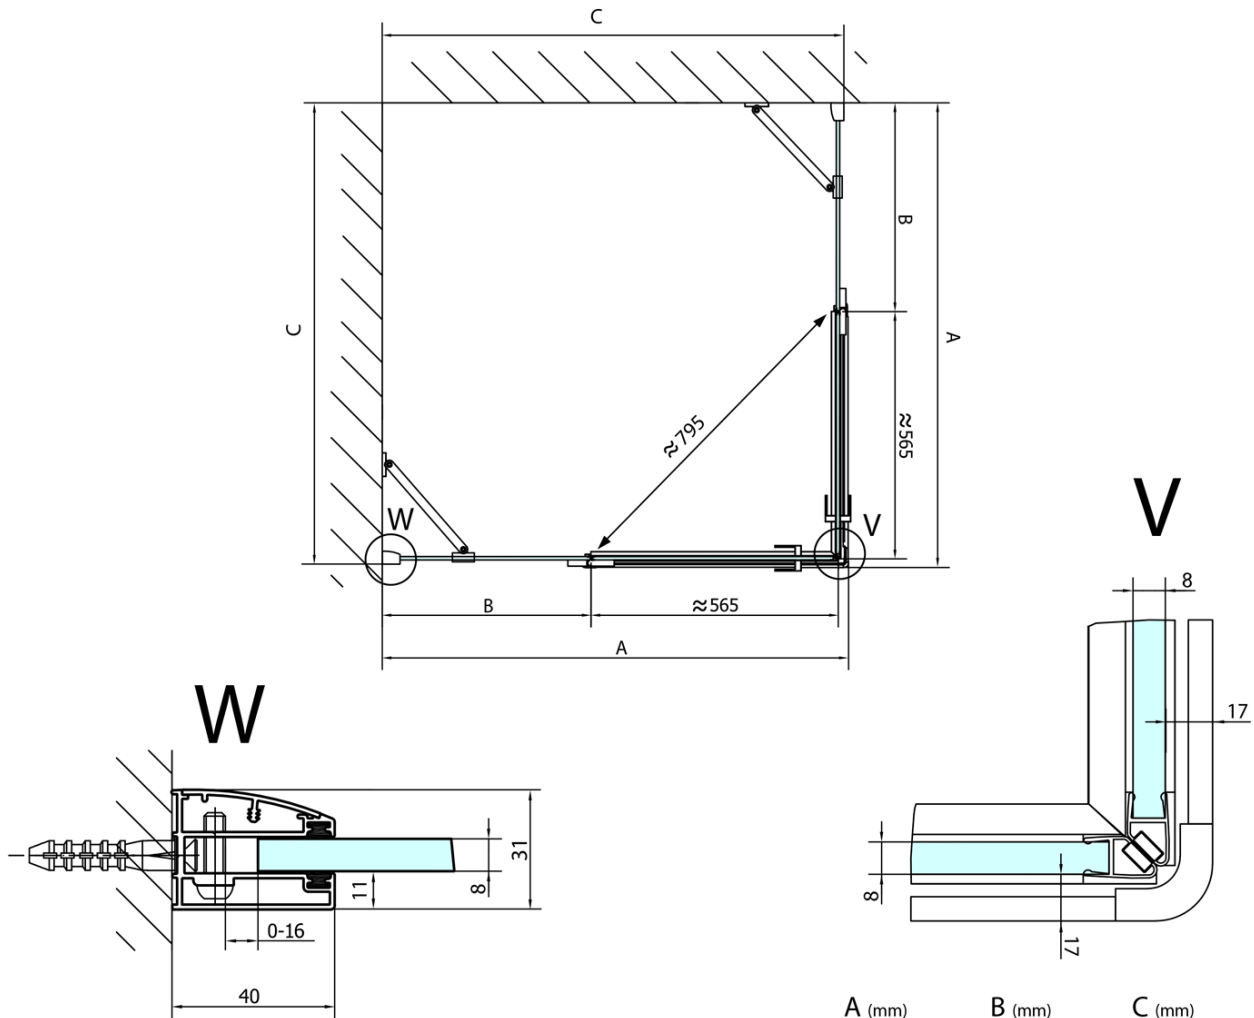

FORTIS kabina prysznicowa 1400x1100 mm, wejście z rogu

Kod: FL1114LFL1011R

Podstawowe informacje

Marka: Polysan

Seria: FORTIS

Rozmiary

Szerokość: 1400 mm

Wysokość: 2000 mm

Głębokość: 1100 mm

Właściwości

Kolor profilu: Chrom - Aluminium polerowane

Kształt: Prostokątna - wejście z rogu

Typ otwierania: Dwuskrzydłowe

Szerokość wejścia: 795 mm

Rodzaj szkła: Szkło czyste

Wykończenie szkła: Antidrop

Grubość szkła: 8 mm

Właściwości: Bezprofilowe

Waga / szt.: 104.0 kg

Opakowanie: 2 szt.

Gwarancja: 2 lata

Karta techniczna

FL10xxL
FL11xxL

FL10xxR
FL11xxR

FORTIS kabina prysznicowa 1400x1100 mm, wejście z rogu

	A (mm)	B (mm)	C (mm)
FL1080	785-801	≈ 210	779-795
FL1090	885-901	≈ 310	879-895
FL1010	985-1001	≈ 410	979-995
FL1011	1085-1101	≈ 510	1079-1095
FL1012	1185-1201	≈ 610	1179-1195
FL1113	1285-1301	≈ 710	1279-1295
FL1114	1385-1401	≈ 810	1379-1395
FL1115	1485-1501	≈ 910	1479-1495