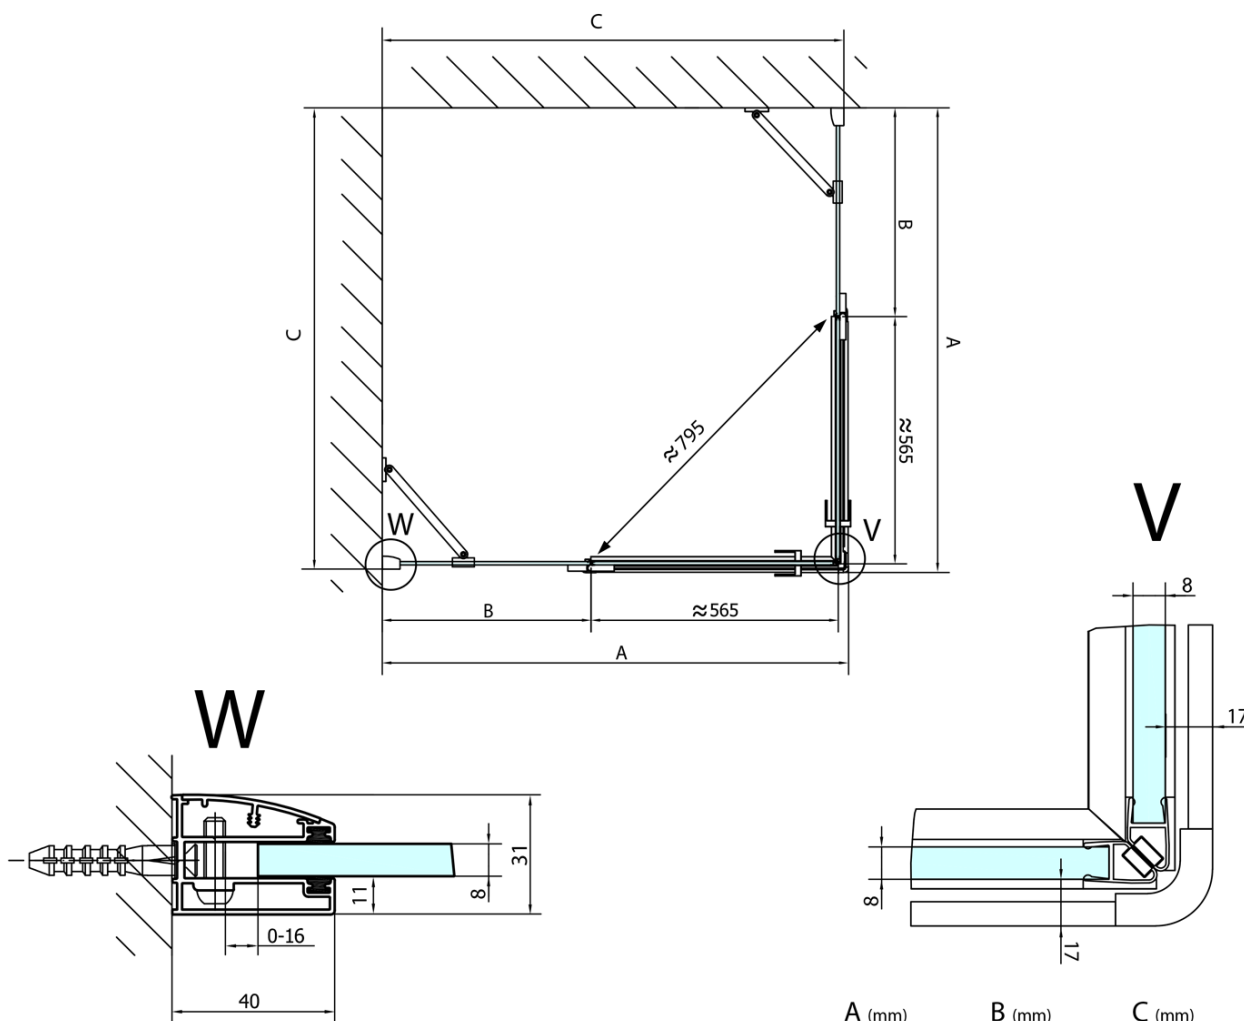

FORTIS kabina prysznicowa 1100x1500 mm, wejście z rogu

Kod: FL1011LFL1115R

Podstawowe informacje

Marka: Polysan

Seria: FORTIS

Rozmiary

Szerokość: 1100 mm

Wysokość: 2000 mm

Głębokość: 1500 mm

Właściwości

Kolor profilu: Chrom - Aluminium polerowane

Kształt: Prostokątna - wejście z rogu

Typ otwierania: Dwuskrzydłowe

Szerokość wejścia: 795 mm

Rodzaj szkła: Szkło czyste

Wykończenie szkła: Antidrop

Grubość szkła: 8 mm

Właściwości: Bezprofilowe

Waga / szt.: 107.0 kg

Opakowanie: 2 szt.

Gwarancja: 2 lata

Karta techniczna

FL10xxL
FL11xxL

FL10xxR
FL11xxR

FORTIS kabina prysznicowa 1100x1500 mm, wejście z rogu

	A (mm)	B (mm)	C (mm)
FL1080	785-801	≈ 210	779-795
FL1090	885-901	≈ 310	879-895
FL1010	985-1001	≈ 410	979-995
FL1011	1085-1101	≈ 510	1079-1095
FL1012	1185-1201	≈ 610	1179-1195
FL1113	1285-1301	≈ 710	1279-1295
FL1114	1385-1401	≈ 810	1379-1395
FL1115	1485-1501	≈ 910	1479-1495