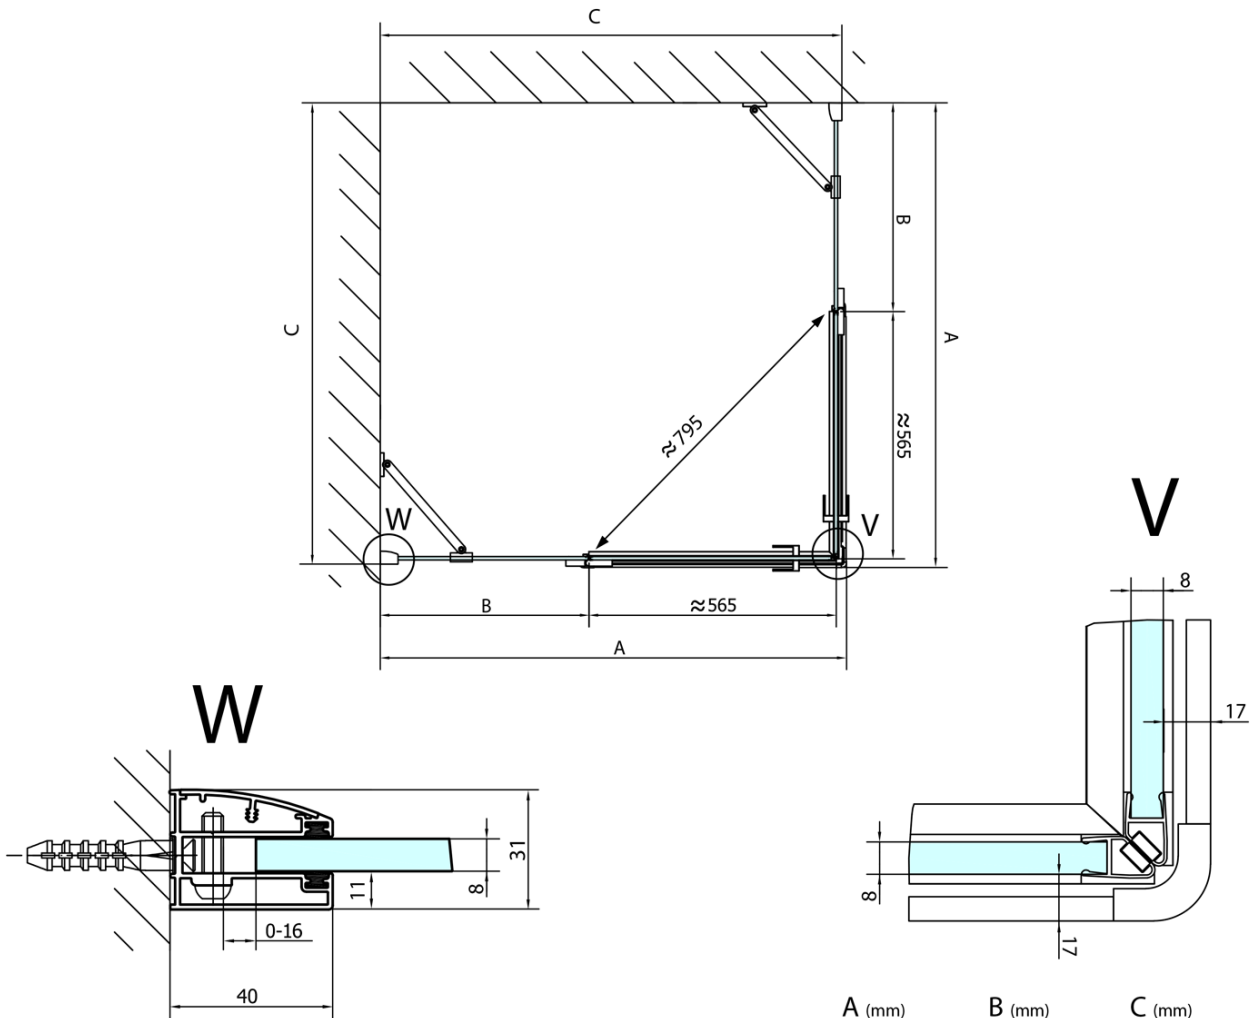

FORTIS kabina prysznicowa 1100x1400 mm, wejście z rogu

Kod: FL1011LFL1114R

Podstawowe informacje

Marka: Polysan
Seria: FORTIS

Rozmiary

Szerokość: 1100 mm
Wysokość: 2000 mm
Głębokość: 1400 mm

Właściwości

Kolor profilu: Chrom - Aluminium polerowane
Kształt: Prostokątna - wejście z rogu
Typ otwierania: Dwuskrzydłowe
Szerokość wejścia: 795 mm
Rodzaj szkła: Szkło czyste
Wykończenie szkła: Antidrop
Grubość szkła: 8 mm
Właściwości: Bezprofilowe
Waga / szt.: 104.0 kg
Opakowanie: 2 szt.
Gwarancja: 2 lata

Karta techniczna

FL10xxL
FL11xxL

FL10xxR
FL11xxR

FORTIS kabina prysznicowa 1100x1400 mm, wejście z rogu

	A (mm)	B (mm)	C (mm)
FL1080	785-801	≈ 210	779-795
FL1090	885-901	≈ 310	879-895
FL1010	985-1001	≈ 410	979-995
FL1011	1085-1101	≈ 510	1079-1095
FL1012	1185-1201	≈ 610	1179-1195
FL1113	1285-1301	≈ 710	1279-1295
FL1114	1385-1401	≈ 810	1379-1395
FL1115	1485-1501	≈ 910	1479-1495