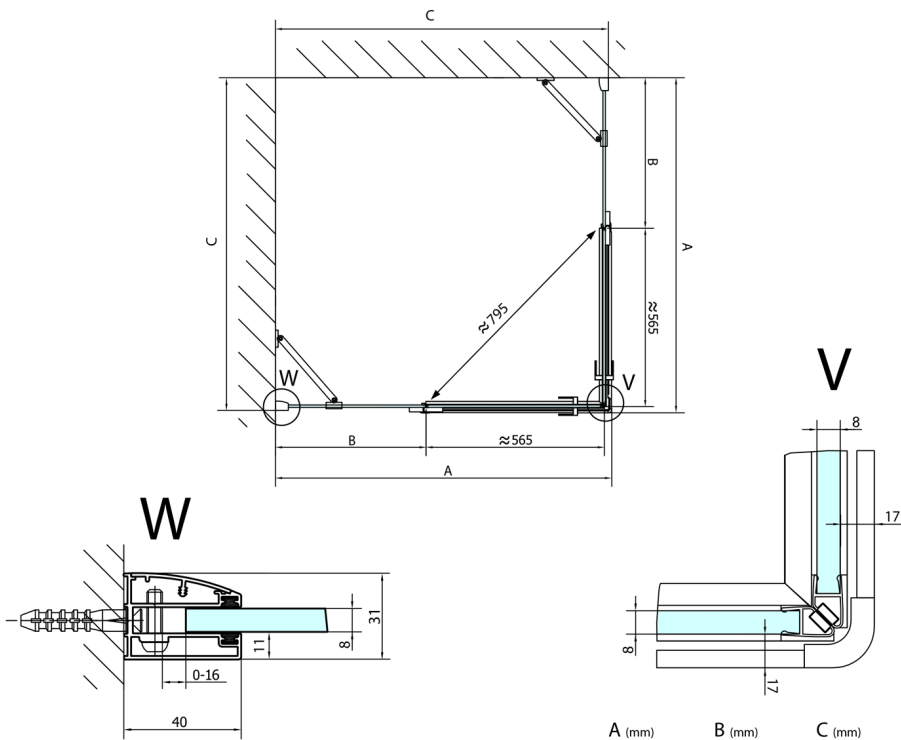

FORTIS kabina prysznicowa 1500x1000 mm, wejście z rogu

Kod: FL1115LFL1010R

Rozmiary

Szerokość: 1500 mm

Wysokość: 2000 mm

Głębokość: 1000 mm

Właściwości

Gwarancja: 2 lata

Karta techniczna

FL10xxL
FL11xxL

FL10xxR
FL11xxR

	A (mm)	B (mm)	C (mm)
FL1080	785-801	≈ 210	779-795
FL1090	885-901	≈ 310	879-895
FL1010	985-1001	≈ 410	979-995
FL1011	1085-1101	≈ 510	1079-1095
FL1012	1185-1201	≈ 610	1179-1195
FL1113	1285-1301	≈ 710	1279-1295
FL1114	1385-1401	≈ 810	1379-1395
FL1115	1485-1501	≈ 910	1479-1495