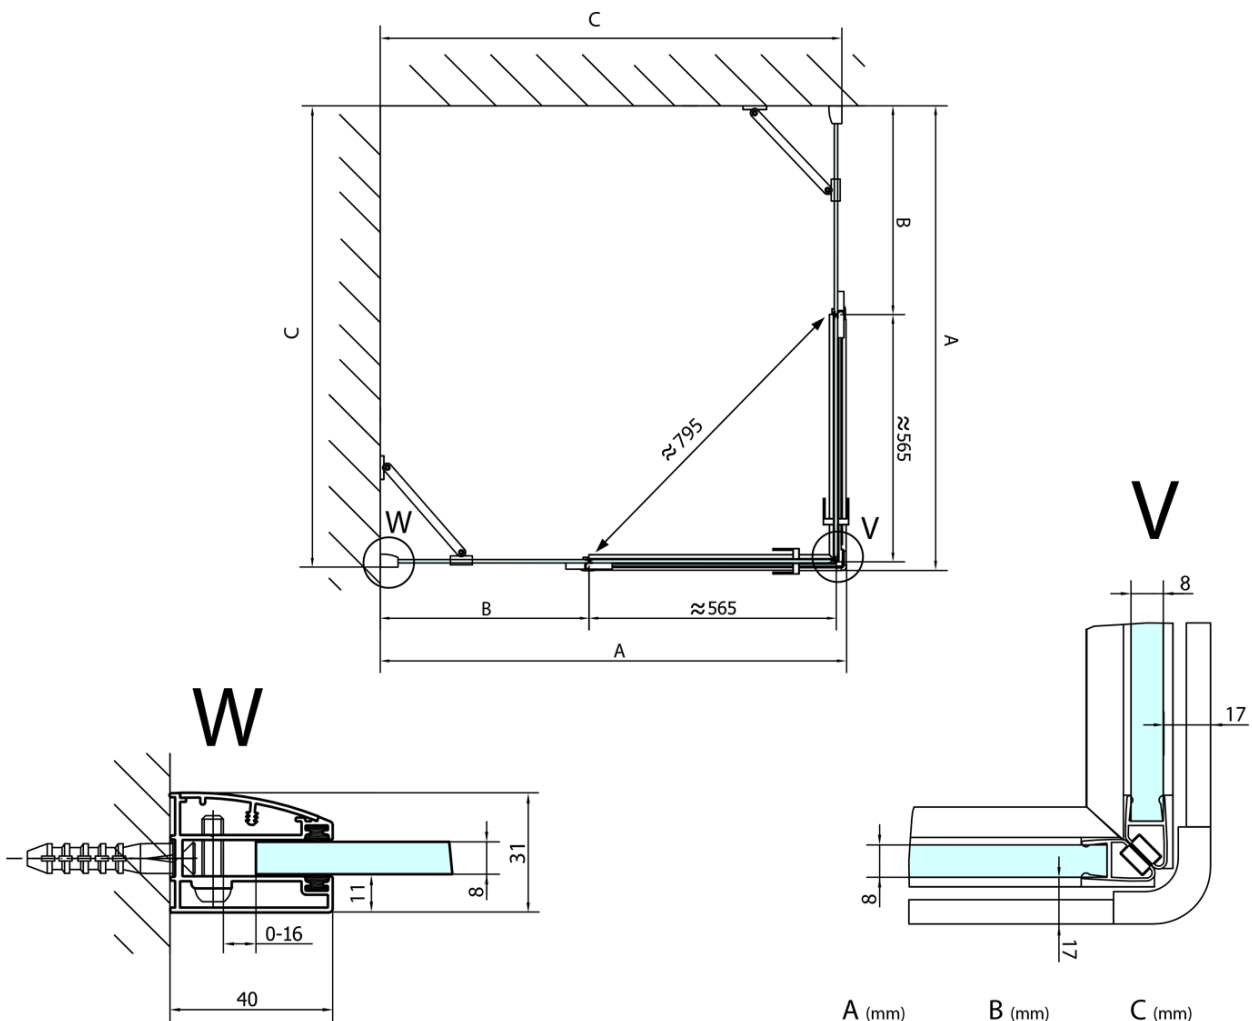

## Rozmiary

Szerokość: 1300 mm  
Wysokość: 2000 mm  
Głębokość: 1000 mm

## Właściwości

Kolor profilu: Chrom - Aluminium polerowane  
Kształt: Prostokątna - wejście z rogu  
Typ otwierania: Dwuskrzydłowe  
Szerokość wejścia: 795 mm  
Rodzaj szkła: Szkło czyste  
Wykończenie szkła: Antidrop  
Grubość szkła: 8 mm  
Właściwości: Bezprofilowe  
Waga / szt.: 100.0 kg  
Opakowanie: 2 szt.  
Gwarancja: 2 lata

Karta techniczna

FL10xxL  
FL11xxL

FL10xxR  
FL11xxR

FORTIS kabina prysznicowa 1300x1000 mm, wejście z rogu

	A (mm)	B (mm)	C (mm)
FL1080	785-801	≈ 210	779-795
FL1090	885-901	≈ 310	879-895
FL1010	985-1001	≈ 410	979-995
FL1011	1085-1101	≈ 510	1079-1095
FL1012	1185-1201	≈ 610	1179-1195
FL1113	1285-1301	≈ 710	1279-1295
FL1114	1385-1401	≈ 810	1379-1395
FL1115	1485-1501	≈ 910	1479-1495