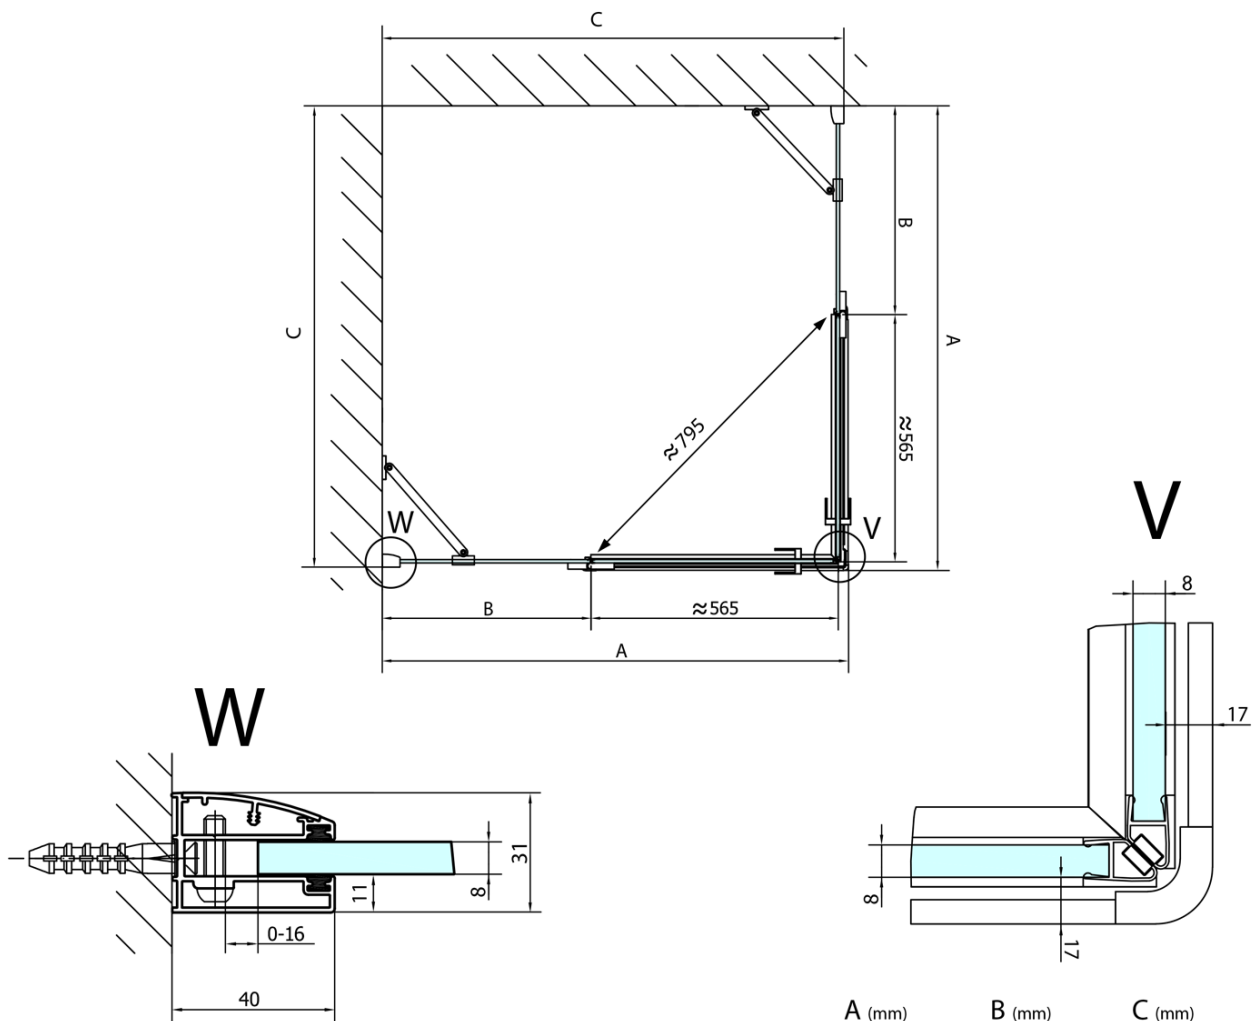

FORTIS kabina prysznicowa 1200x1000 mm, wejście z rogu

Kod: FL1012LFL1010R

Podstawowe informacje

Marka: Polysan
Seria: FORTIS

Rozmiary

Szerokość: 1200 mm
Wysokość: 2000 mm
Głębokość: 1000 mm

Właściwości

Kolor profilu: Chrom - Aluminium polerowane
Kształt: Prostokątna - wejście z rogu
Typ otwierania: Dwuskrzydłowe
Szerokość wejścia: 795 mm
Rodzaj szkła: Szkło czyste
Wykończenie szkła: Antidrop
Grubość szkła: 8 mm
Właściwości: Bezprofilowe
Waga / szt.: 98.0 kg
Opakowanie: 2 szt.
Gwarancja: 2 lata

Karta techniczna

FL10xxL
FL11xxL

FL10xxR
FL11xxR

FORTIS kabina prysznicowa 1200x1000 mm, wejście z rogu

	A (mm)	B (mm)	C (mm)
FL1080	785-801	≈ 210	779-795
FL1090	885-901	≈ 310	879-895
FL1010	985-1001	≈ 410	979-995
FL1011	1085-1101	≈ 510	1079-1095
FL1012	1185-1201	≈ 610	1179-1195
FL1113	1285-1301	≈ 710	1279-1295
FL1114	1385-1401	≈ 810	1379-1395
FL1115	1485-1501	≈ 910	1479-1495