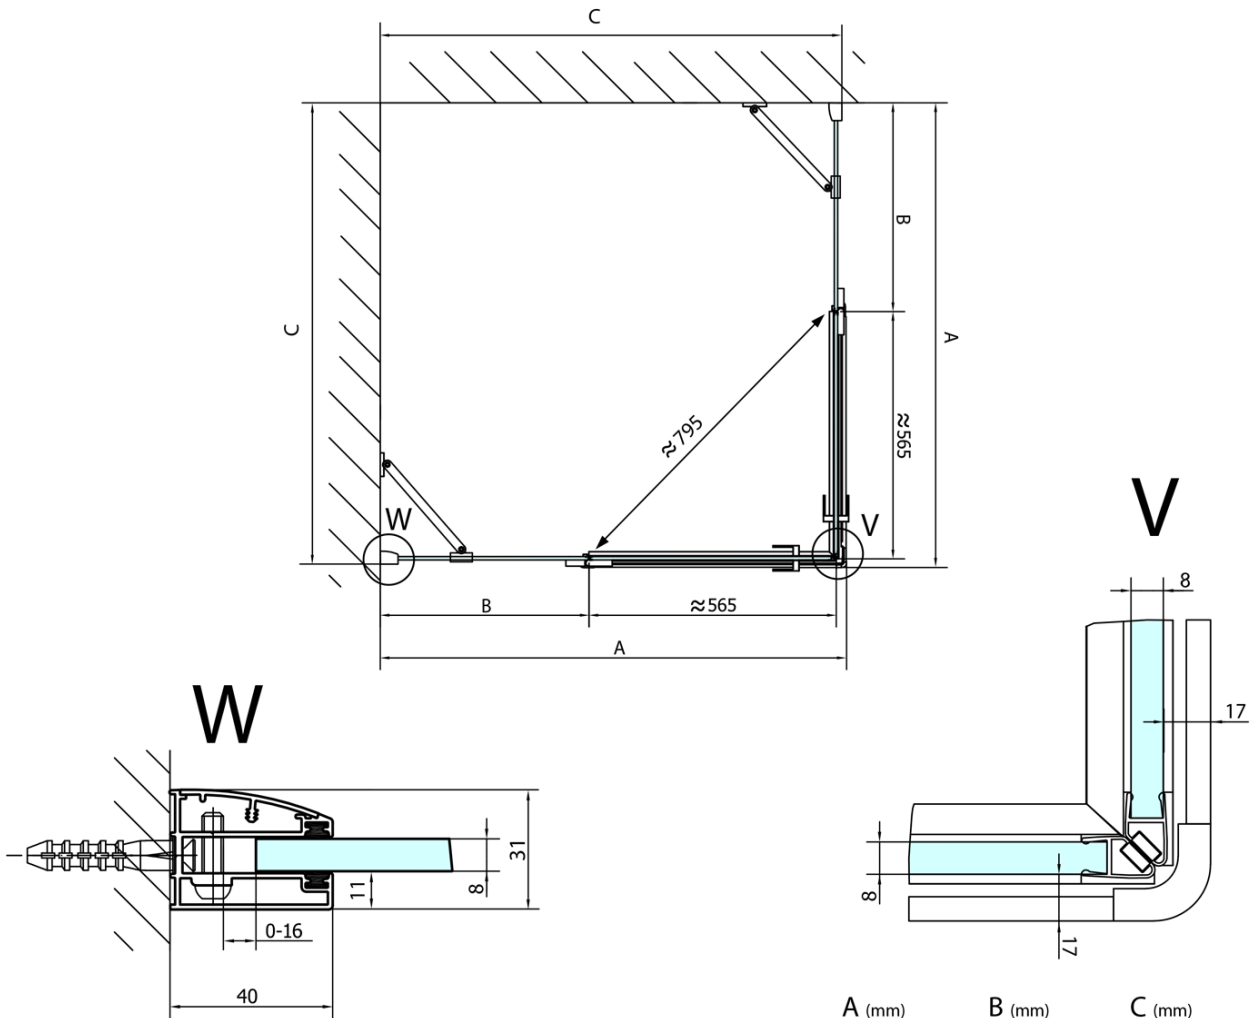

## Rozmiary

Szerokość: 1100 mm

Wysokość: 2000 mm

Głębokość: 1000 mm

## Właściwości

Kolor profilu: Chrom - Aluminium polerowane

Kształt: Prostokątna - wejście z rogu

Typ otwierania: Dwuskrzydłowe

Szerokość wejścia: 795 mm

Rodzaj szkła: Szkło czyste

Wykończenie szkła: Antidrop

Grubość szkła: 8 mm

Właściwości: Bezprofilowe

Waga / szt.: 96.0 kg

Opakowanie: 2 szt.

Gwarancja: 2 lata

Karta techniczna

FL10xxL  
FL11xxL

FL10xxR  
FL11xxR

FORTIS kabina prysznicowa 1100x1000 mm, wejście z rohu

	A (mm)	B (mm)	C (mm)
FL1080	785-801	≈ 210	779-795
FL1090	885-901	≈ 310	879-895
FL1010	985-1001	≈ 410	979-995
FL1011	1085-1101	≈ 510	1079-1095
FL1012	1185-1201	≈ 610	1179-1195
FL1113	1285-1301	≈ 710	1279-1295
FL1114	1385-1401	≈ 810	1379-1395
FL1115	1485-1501	≈ 910	1479-1495