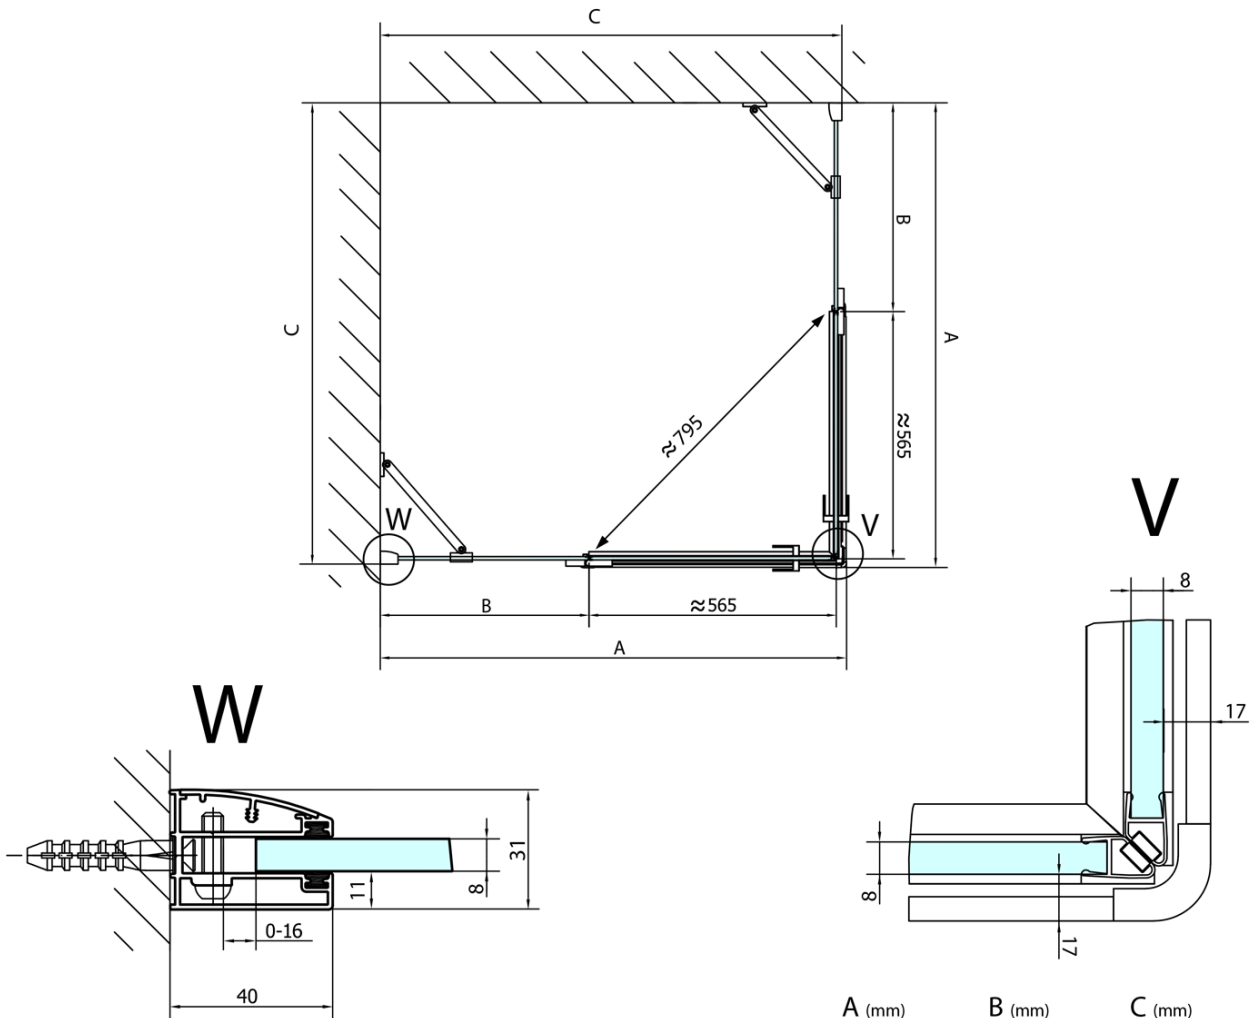

FORTIS kabina prysznicowa 1000x1500 mm, wejście z rogu

Kod: FL1010LFL1115R

Podstawowe informacje

Marka: Polysan
Seria: FORTIS

Rozmiary

Szerokość: 1000 mm
Wysokość: 2000 mm
Głębokość: 1500 mm

Właściwości

Kolor profilu: Chrom - Aluminium polerowane
Kształt: Prostokątna - wejście z rogu
Typ otwierania: Dwuskrzydłowe
Szerokość wejścia: 795 mm
Rodzaj szkła: Szkło czyste
Wykończenie szkła: Antidrop
Grubość szkła: 8 mm
Właściwości: Bezprofilowe
Waga / szt.: 105.0 kg
Opakowanie: 2 szt.
Gwarancja: 2 lata

Karta techniczna

FL10xxL
FL11xxL

FL10xxR
FL11xxR

FORTIS kabina prysznicowa 1000x1500 mm, wejście z rogu

	A (mm)	B (mm)	C (mm)
FL1080	785-801	≈ 210	779-795
FL1090	885-901	≈ 310	879-895
FL1010	985-1001	≈ 410	979-995
FL1011	1085-1101	≈ 510	1079-1095
FL1012	1185-1201	≈ 610	1179-1195
FL1113	1285-1301	≈ 710	1279-1295
FL1114	1385-1401	≈ 810	1379-1395
FL1115	1485-1501	≈ 910	1479-1495