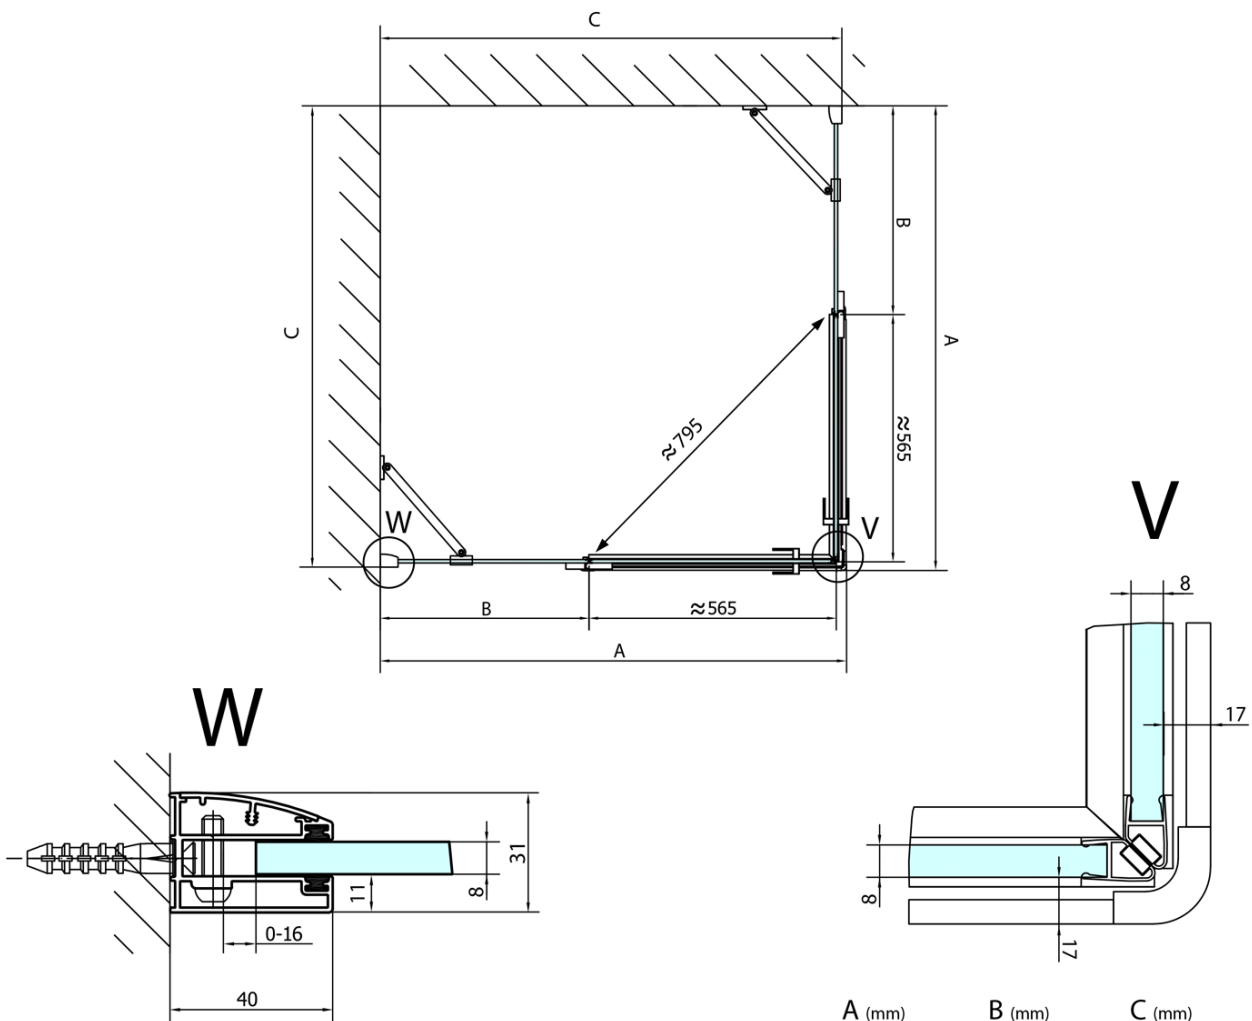

FORTIS kabina prysznicowa 1000x1500 mm, wejście z rogu

Kod: FL1010LFL1115R

Podstawowe informacje

Marka: Polysan
Seria: FORTIS

Rozmiary

Szerokość: 1000 mm
Wysokość: 2000 mm
Głębokość: 1500 mm

Właściwości

Kolor profilu: Chrom - Aluminium polerowane
Kształt: Prostokątna - wejście z rogu
Typ otwierania: Dwuskrzydłowe
Szerokość wejścia: 795 mm
Rodzaj szkła: Szkło czyste
Wykończenie szkła: Antidrop
Grubość szkła: 8 mm
Właściwości: Bezprofilowe
Waga / szt.: 105.0 kg
Opakowanie: 2 szt.
Gwarancja: 2 lata

Karta techniczna

FL10xxL
FL11xxL

FL10xxR
FL11xxR

FORTIS kabina prysznicowa 1000x1500 mm, wejście z rogu

	A (mm)	B (mm)	C (mm)
FL1080	785-801	≈ 210	779-795
FL1090	885-901	≈ 310	879-895
FL1010	985-1001	≈ 410	979-995
FL1011	1085-1101	≈ 510	1079-1095
FL1012	1185-1201	≈ 610	1179-1195
FL1113	1285-1301	≈ 710	1279-1295
FL1114	1385-1401	≈ 810	1379-1395
FL1115	1485-1501	≈ 910	1479-1495