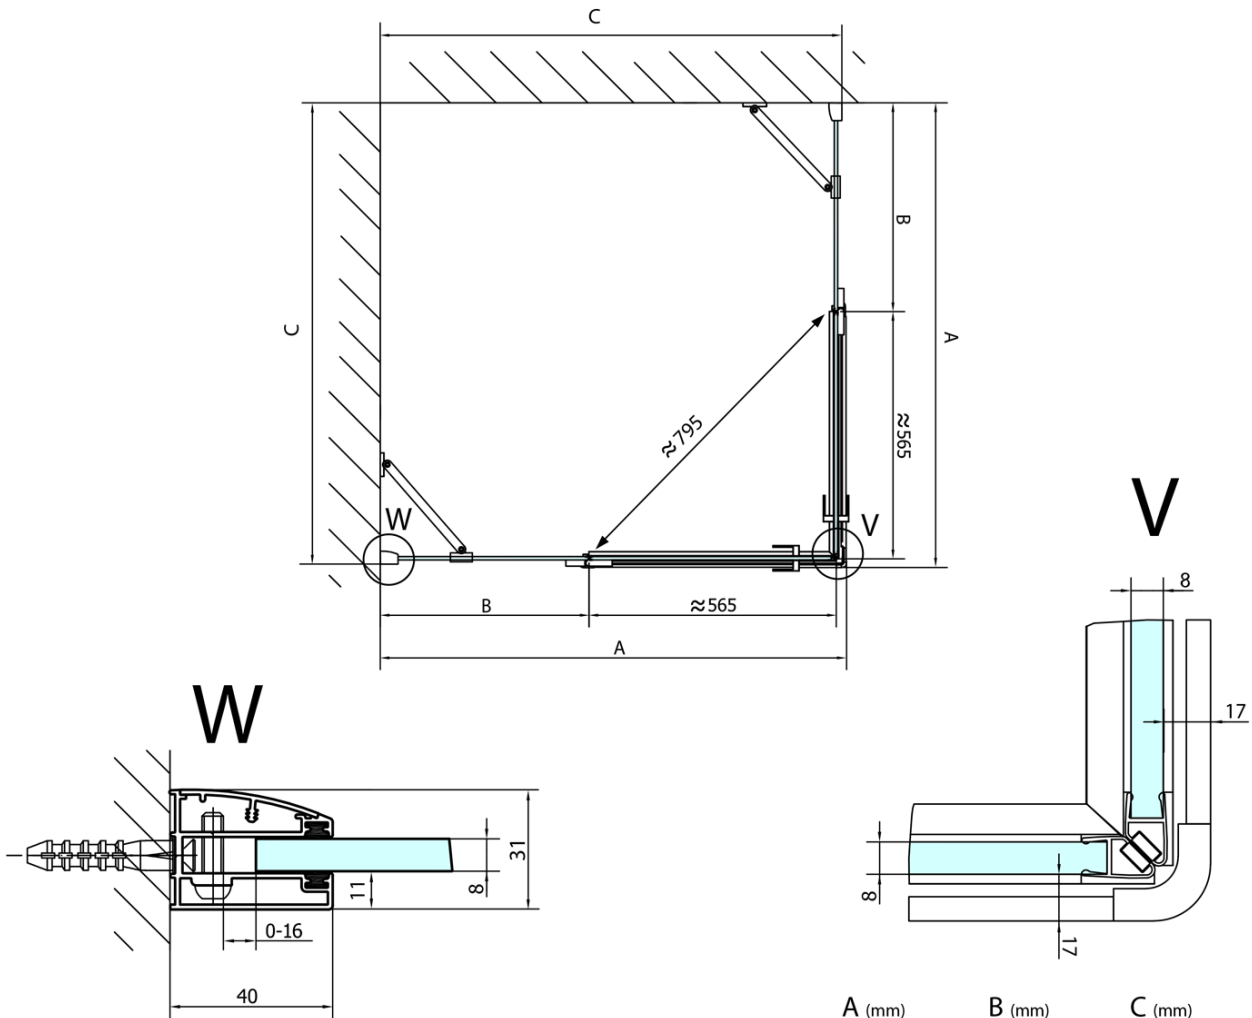

FORTIS kabina prysznicowa 1000x1400 mm, wejście z rogu

Kod: FL1010LFL1114R

Podstawowe informacje

Marka: Polysan
Seria: FORTIS

Rozmiary

Szerokość: 1000 mm
Wysokość: 2000 mm
Głębokość: 1400 mm

Właściwości

Kolor profilu: Chrom - Aluminium polerowane
Kształt: Prostokątna - wejście z rogu
Typ otwierania: Dwuskrzydłowe
Szerokość wejścia: 795 mm
Rodzaj szkła: Szkło czyste
Wykończenie szkła: Antidrop
Grubość szkła: 8 mm
Właściwości: Bezprofilowe
Waga / szt.: 102.0 kg
Opakowanie: 2 szt.
Gwarancja: 2 lata

Karta techniczna

FL10xxL
FL11xxL

FL10xxR
FL11xxR

FORTIS kabina prysznicowa 1000x1400 mm, wejście z rogu

	A (mm)	B (mm)	C (mm)
FL1080	785-801	≈ 210	779-795
FL1090	885-901	≈ 310	879-895
FL1010	985-1001	≈ 410	979-995
FL1011	1085-1101	≈ 510	1079-1095
FL1012	1185-1201	≈ 610	1179-1195
FL1113	1285-1301	≈ 710	1279-1295
FL1114	1385-1401	≈ 810	1379-1395
FL1115	1485-1501	≈ 910	1479-1495